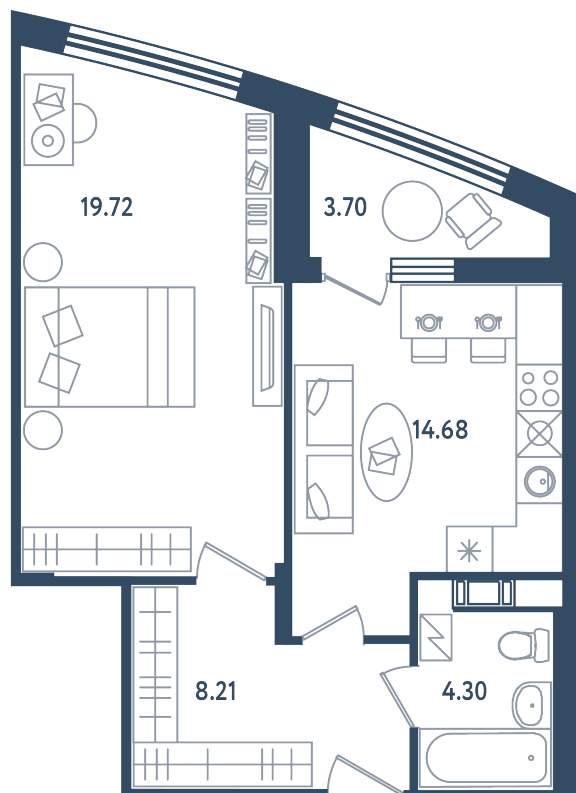

МИР ВНУТРИ
э.квартал

Центральный офис продаж

Санкт-Петербург, 17-я линия

Васильевского острова, д. 22

+7 (812) 711-11-11

callcenter@edevelopment.ru

mir-vnutri.ru

Тип 2-20

1 комната

Расположение

17.4 сек., 2 эт.

Общая площадь

48.76 м²

Стоимость

17 309 800 ₽