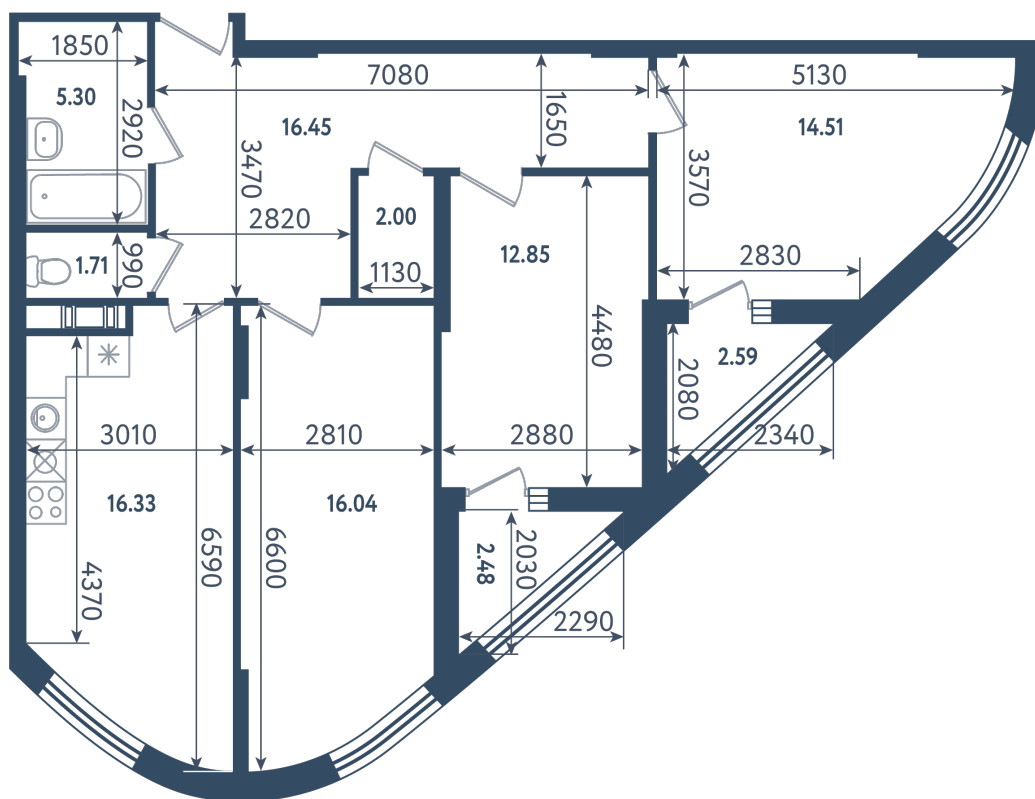

# 3 комнаты

Расположение

**17.4 сек., 1 эт.**

Общая площадь

**87.73 м<sup>2</sup>**

Стоимость

**30 530 040 ₽**

Тип 2-10

**3 комнаты**

Расположение

**17.4 сек., 1 эт.**

Общая площадь

**87.73 м<sup>2</sup>**

Стоимость

**30 530 040 ₹**