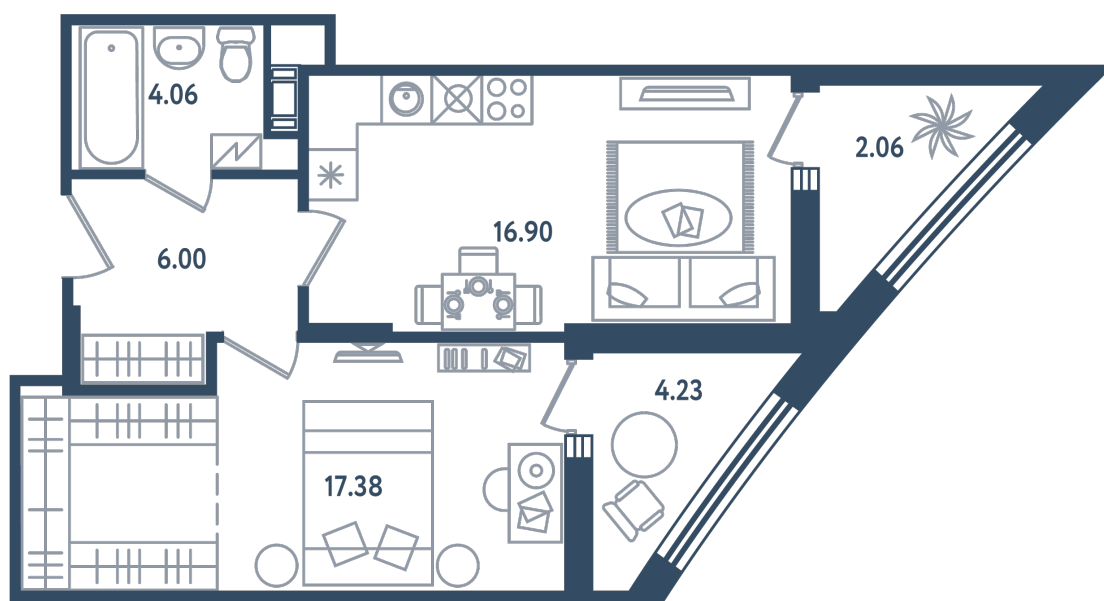

МИР ВНУТРИ
э.квартал

Центральный офис продаж

Санкт-Петербург, 17-я линия

Васильевского острова, д. 22

+7 (812) 711-11-11

callcenter@edevlopment.ru

mir-vnutri.ru

Тип 2-11

2 комнаты (евро)

Расположение

17.4 сек., 1 эт.

Общая площадь

48.52 м²

Стоимость

12 372 600 ₹