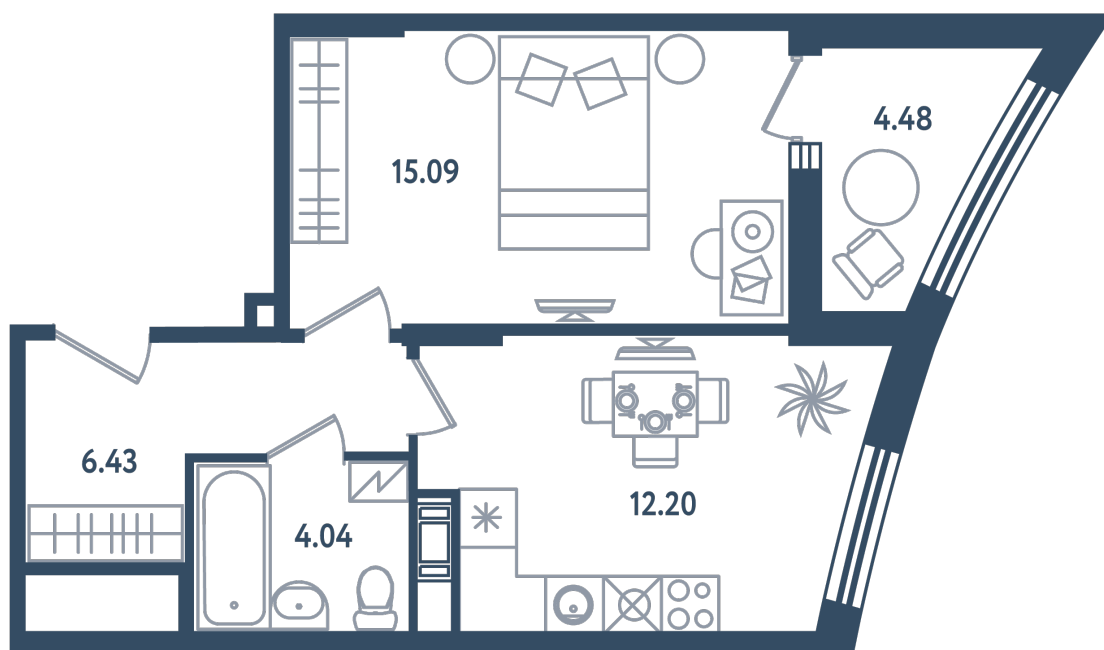

МИР ВНУТРИ
э.квартал

Центральный офис продаж

Санкт-Петербург, 17-я линия

Васильевского острова, д. 22

+7 (812) 711-11-11

callcenter@edevelopment.ru

mir-vnutri.ru

Тип 2-12

1 комната

Расположение

17.4 сек., 1 эт.

Общая площадь

40.00 м²

Стоимость

10 200 000 ₹