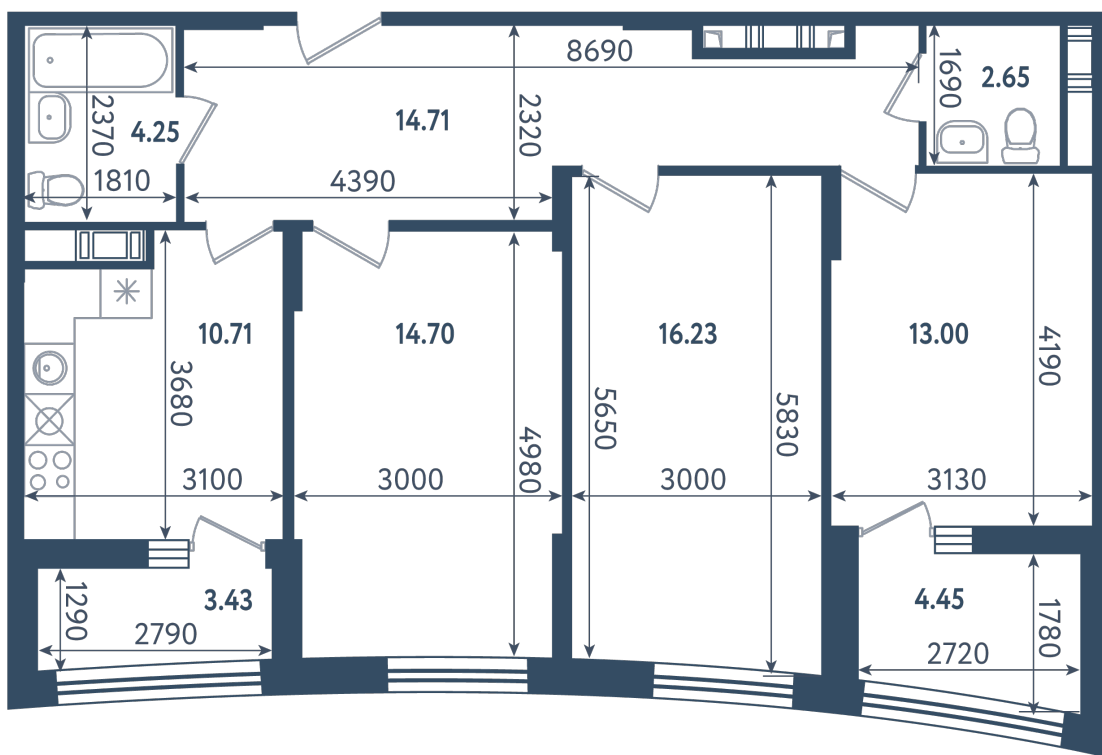

3 комнаты

Расположение

17.4 сек., 1 эт.

Общая площадь

80.20 м²

Стоимость

17 563 800 ₹

Тип 2-13

3 комнаты

Расположение

17.4 сек., 1 эт.

Общая площадь

80.20 м²

Стоимость

17 563 800 ₺