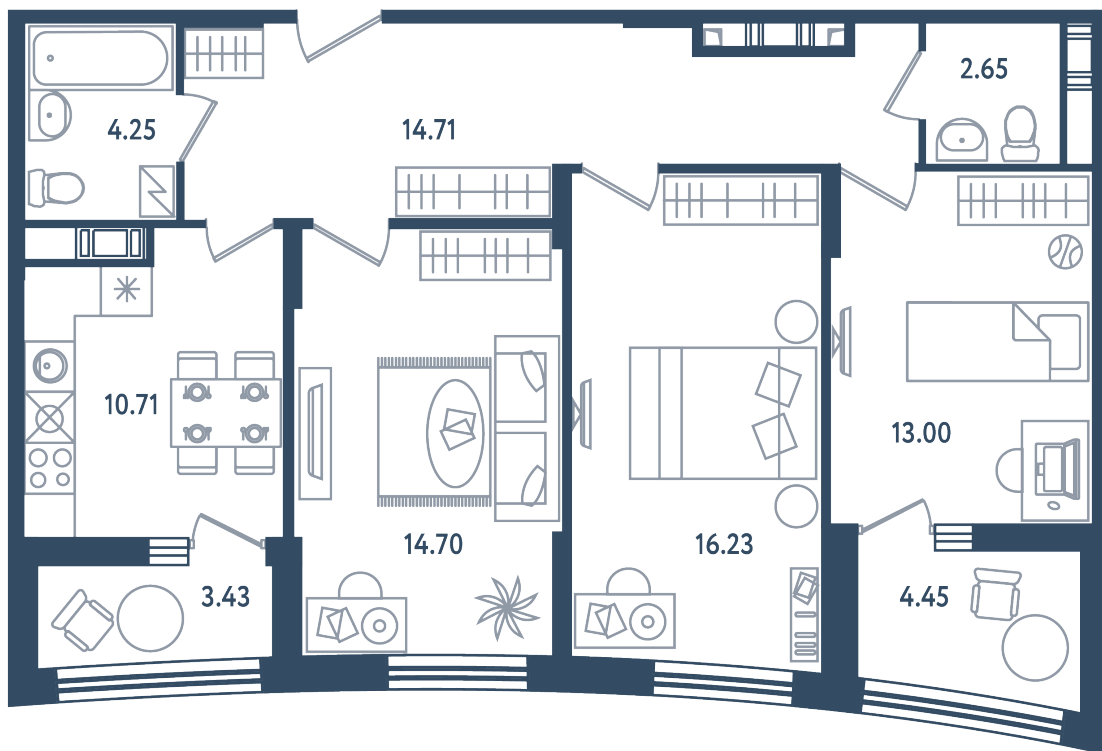

МИР ВНУТРИ
э.квартал

Центральный офис продаж

Санкт-Петербург, 17-я линия

Васильевского острова, д. 22

+7 (812) 711-11-11

callcenter@edevelopment.ru

mir-vnutri.ru

Тип 2-13

3 комнаты

Расположение

17.4 сек., 1 эт.

Общая площадь

80.20 м²

Стоимость

17 563 800 ₹