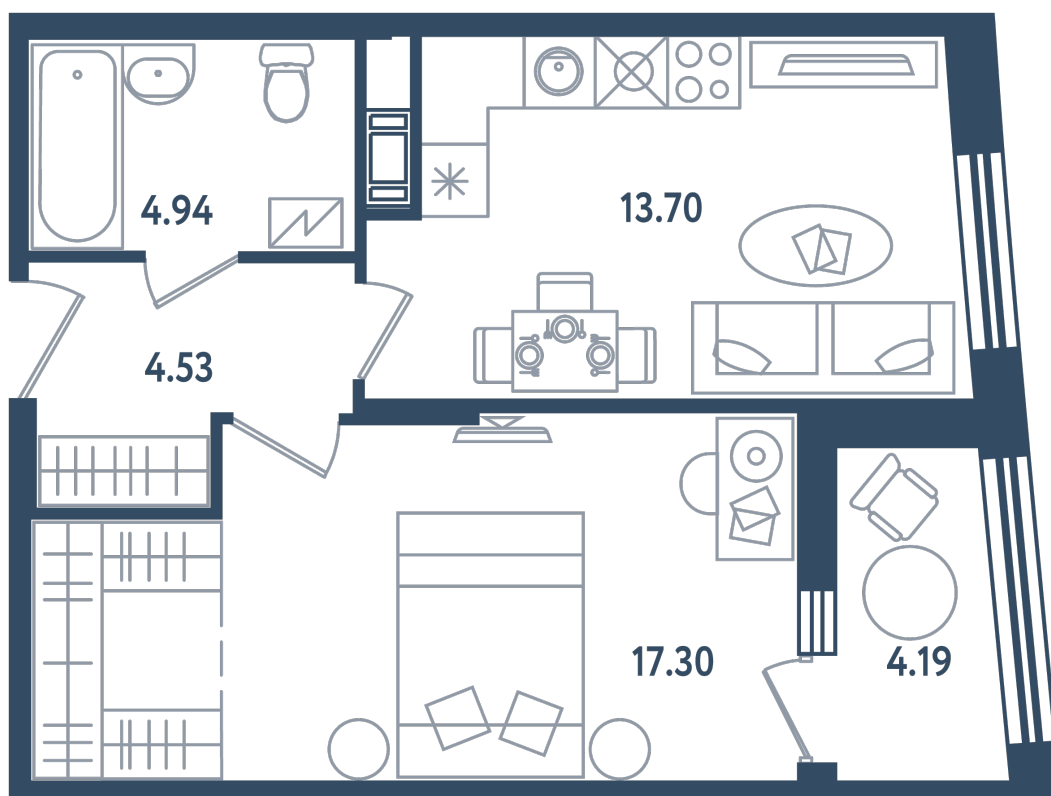

МИР ВНУТРИ
э.квартал

Центральный офис продаж

Санкт-Петербург, 17-я линия

Васильевского острова, д. 22

+7 (812) 711-11-11

callcenter@edevelopment.ru

mir-vnutri.ru

Тип 2-14

1 комната

Расположение

17.4 сек., 1 эт.

Общая площадь

42.57 м²

Стоимость

10 855 350 ₽