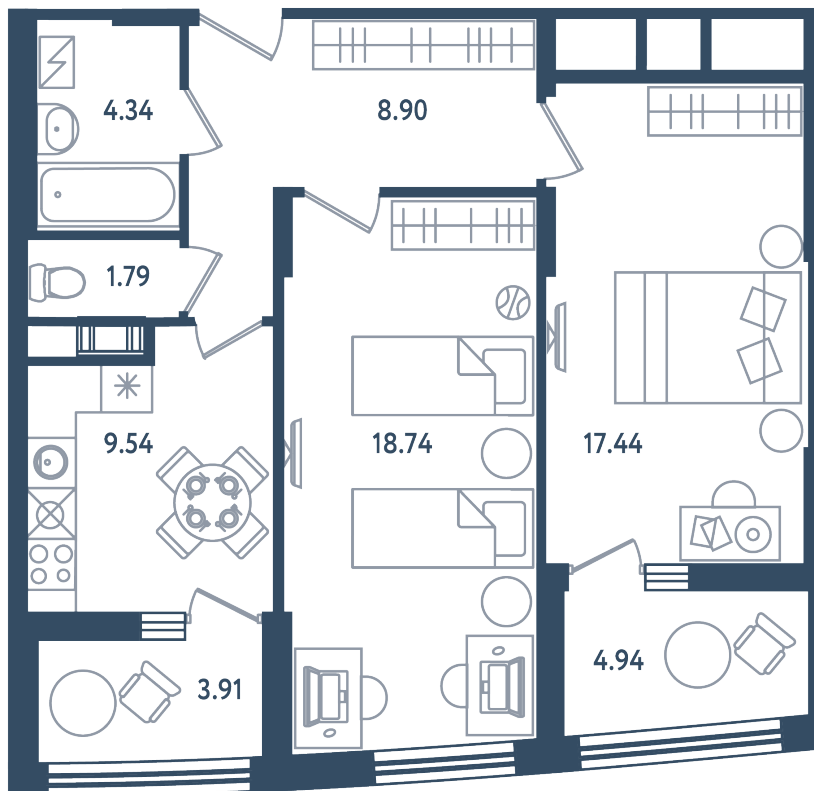

МИР ВНУТРИ
э.квартал

Центральный офис продаж

Санкт-Петербург, 17-я линия

Васильевского острова, д. 22

+7 (812) 711-11-11

callcenter@edevelopment.ru

mir-vnutri.ru

Тип 2-15

2 комнаты

Расположение

17.4 сек., 1 эт.

Общая площадь

65.18 м²

Стоимость

20 662 060 ₽