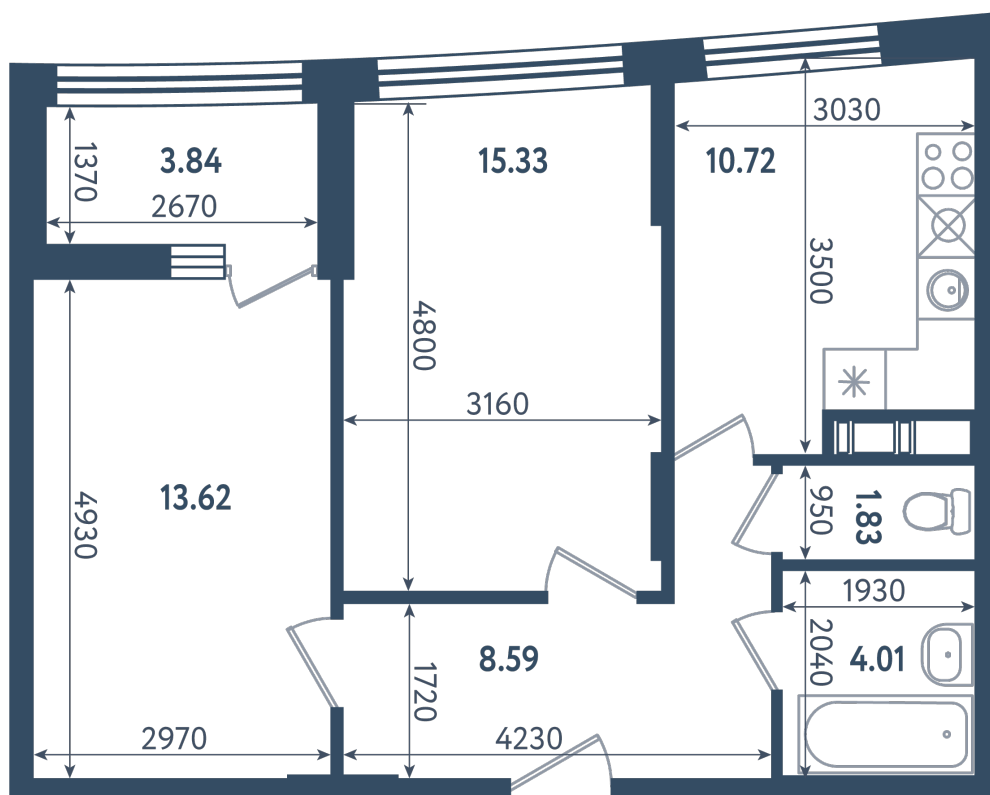

# 2 комнаты

Расположение

**17.4 сек., 1 эт.**

Общая площадь

**56.02 м<sup>2</sup>**

Стоимость

**18 654 660 ₽**

Тип 2-16

2 комнаты

Расположение

17.4 сек., 1 эт.

Общая площадь

56.02 м²

Стоимость

18 654 660 ₽