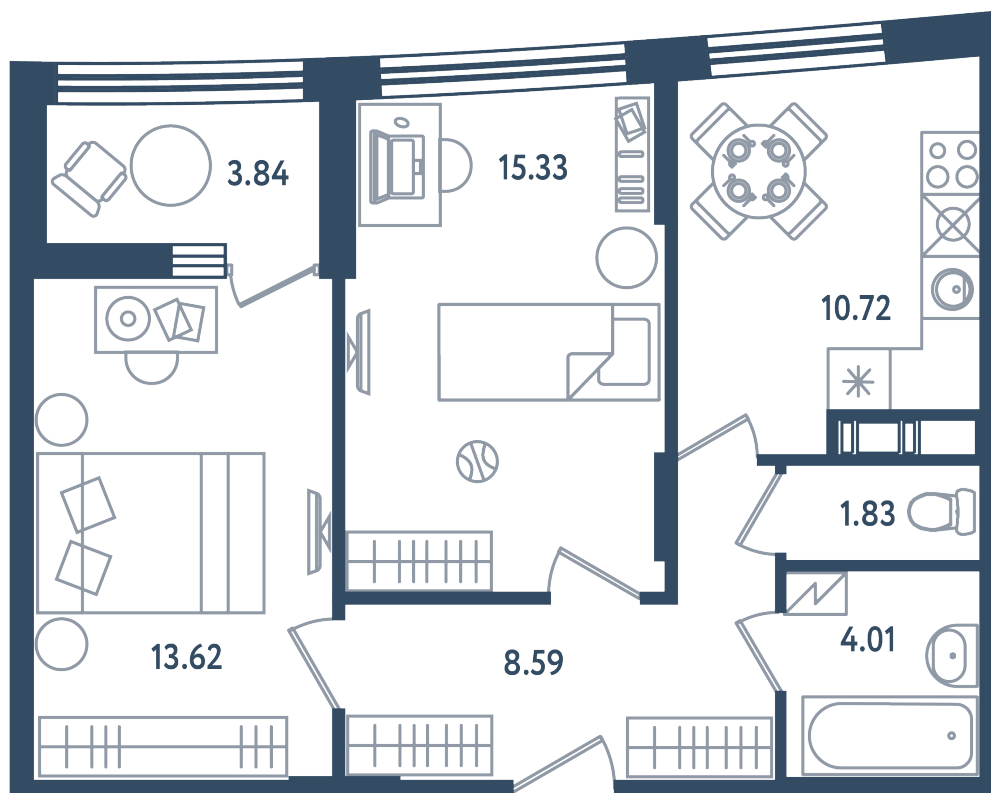

МИР ВНУТРИ
э.квартал

Центральный офис продаж

Санкт-Петербург, 17-я линия

Васильевского острова, д. 22

+7 (812) 711-11-11

callcenter@edevelopment.ru

mir-vnutri.ru

Тип 2-16

2 комнаты

Расположение

17.4 сек., 1 эт.

Общая площадь

56.02 м²

Стоимость

18 654 660 ₽