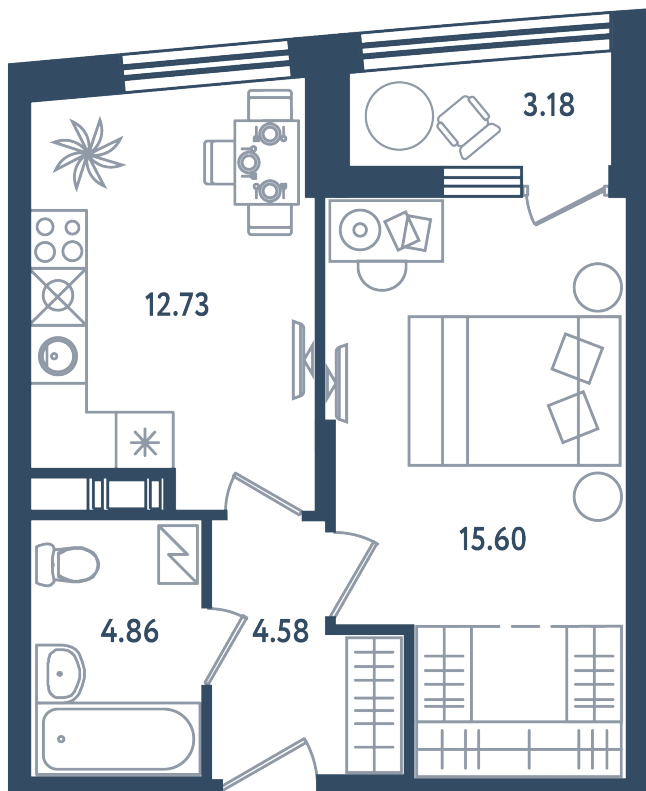

МИР ВНУТРИ
э.квартал

Центральный офис продаж

Санкт-Петербург, 17-я линия

Васильевского острова, д. 22

+7 (812) 711-11-11

callcenter@edevelopment.ru

mir-vnutri.ru

Тип 2-17

1 комната

Расположение

17.4 сек., 1 эт.

Общая площадь

39.36 м²

Стоимость

11 276 640 ₽