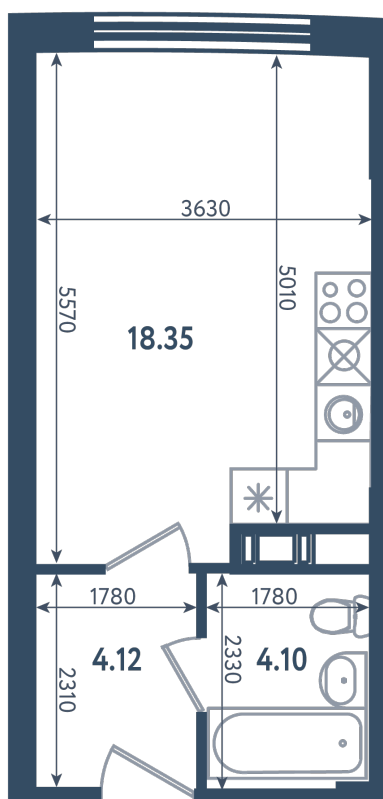

Студия

Расположение

17.4 сек., 1 эт.

Общая площадь

26.57 м²

Стоимость

10 070 030 ₺

Тип 2-18

Студия

Расположение

17.4 сек., 1 эт.

Общая площадь

26.57 м²

Стоимость

10 070 030 ₽