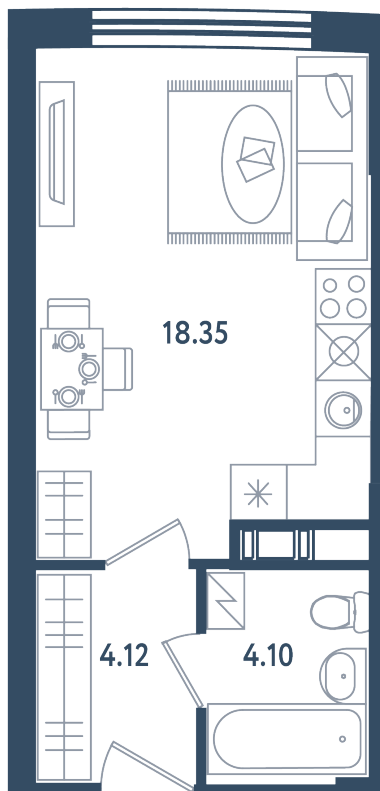

МИР ВНУТРИ
э.квартал

Центральный офис продаж

Санкт-Петербург, 17-я линия

Васильевского острова, д. 22

+7 (812) 711-11-11

callcenter@edevelopment.ru

mir-vnutri.ru

Тип 2-18

Студия

Расположение

17.4 сек., 1 эт.

Общая площадь

26.57 м²

Стоимость

10 070 030 ₺