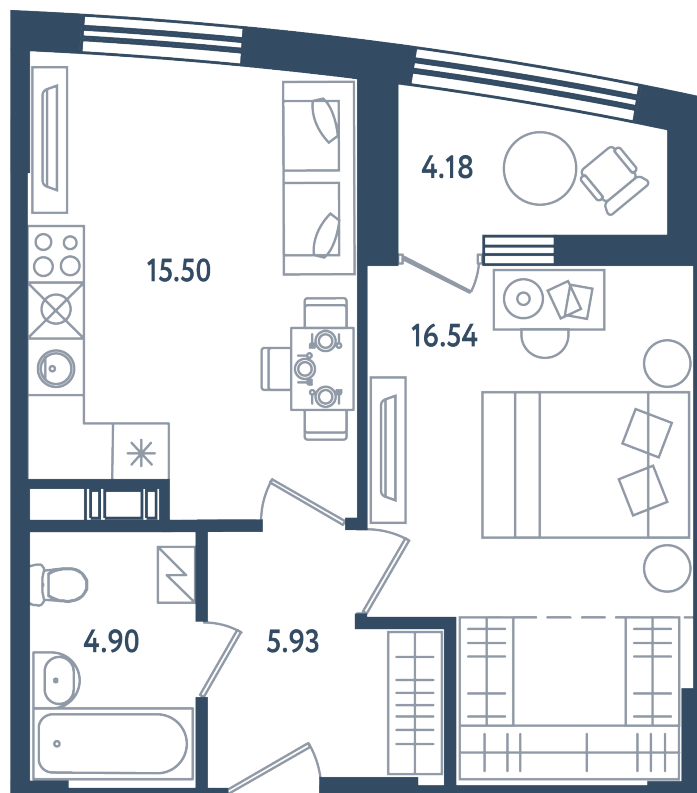

МИР ВНУТРИ
э.квартал

Центральный офис продаж

Санкт-Петербург, 17-я линия

Васильевского острова, д. 22

+7 (812) 711-11-11

callcenter@edevelopment.ru

mir-vnutri.ru

Тип 2-19

1 комната

Расположение

17.4 сек., 1 эт.

Общая площадь

44.96 м²

Стоимость

9 126 880 ₽