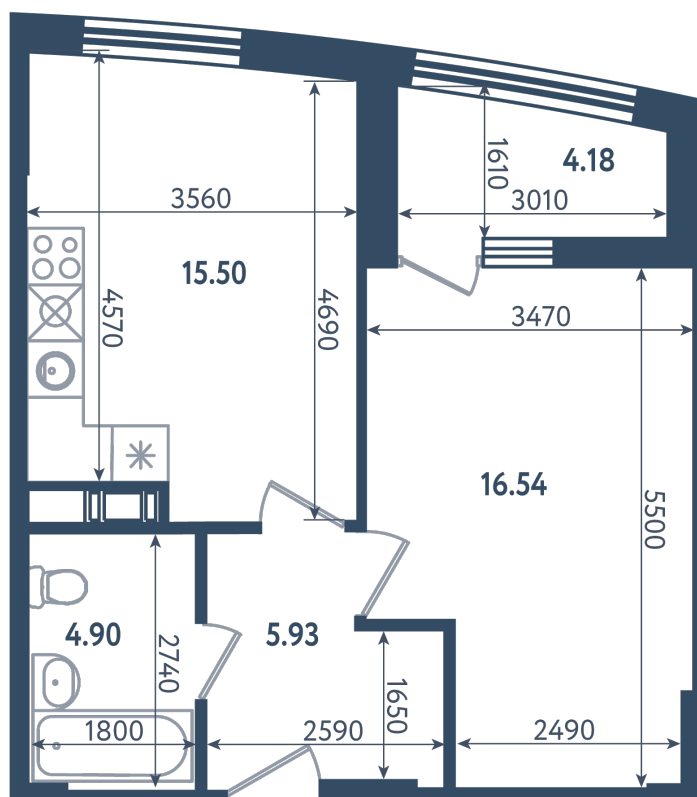

1 комната

Расположение

17.4 сек., 1 эт.

Общая площадь

44.96 м²

Стоимость

9 126 880 ₽

Тип 2-19

1 комната

Расположение

17.4 сек., 1 эт.

Общая площадь

44.96 м²

Стоимость

9 126 880 ₽