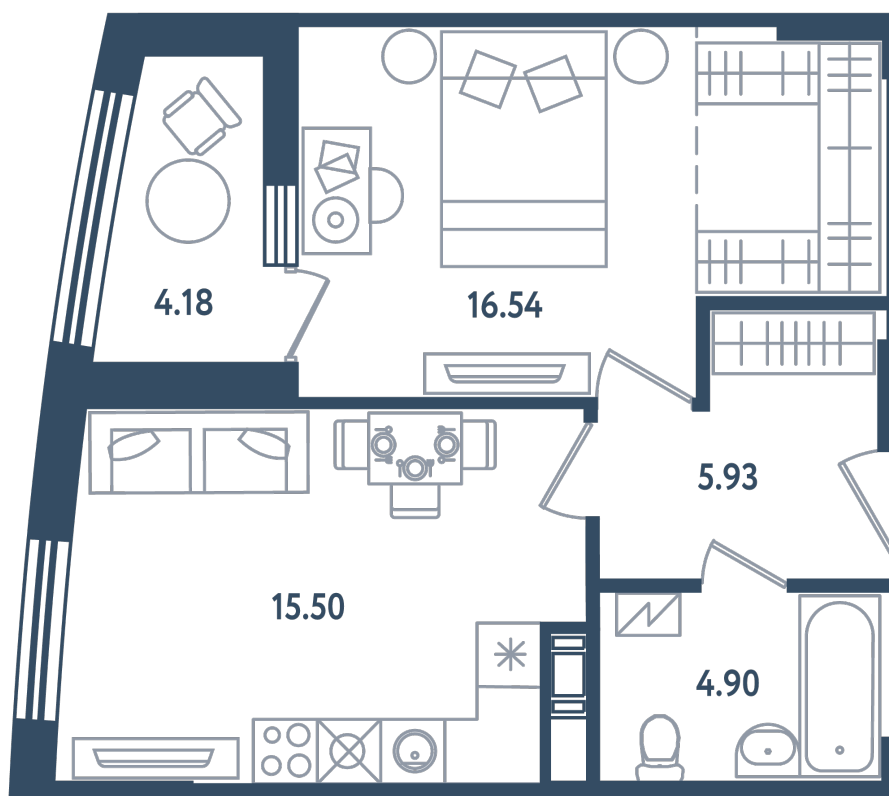

МИР ВНУТРИ
э.квартал

Центральный офис продаж

Санкт-Петербург, 17-я линия

Васильевского острова, д. 22

+7 (812) 711-11-11

callcenter@edevelopment.ru

mir-vnutri.ru

Тип 2-19

1 комната

Расположение

17.4 сек., 1 эт.

Общая площадь

44.96 м²

Стоимость

10 790 400 ₺