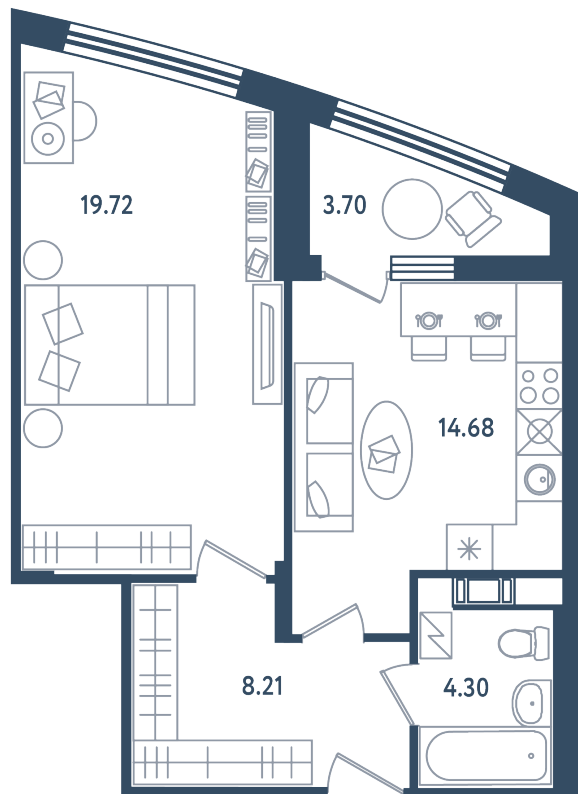

МИР ВНУТРИ
э.квартал

Центральный офис продаж

Санкт-Петербург, 17-я линия

Васильевского острова, д. 22

+7 (812) 711-11-11

callcenter@edevelopment.ru

mir-vnutri.ru

Тип 2-20

1 комната

Расположение

17.4 сек., 1 эт.

Общая площадь

48.76 м²

Стоимость

16 822 200 ₽