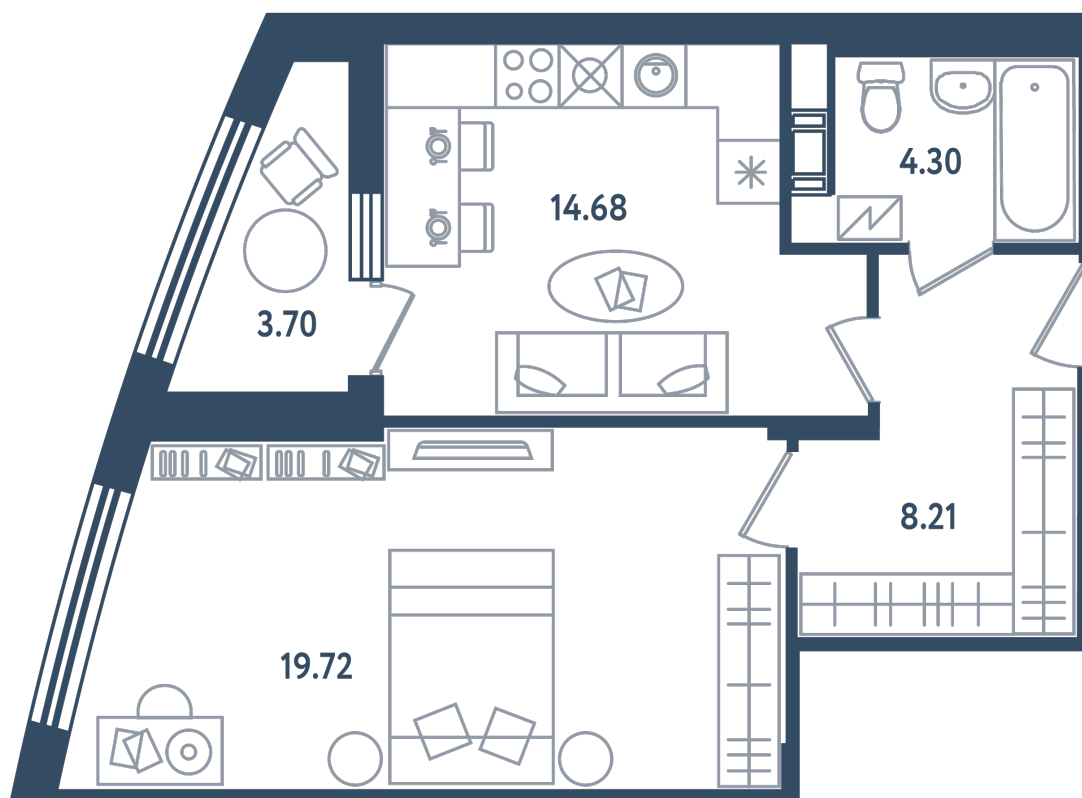

МИР ВНУТРИ
э.квартал

Центральный офис продаж

Санкт-Петербург, 17-я линия

Васильевского острова, д. 22

+7 (812) 711-11-11

callcenter@edevelopment.ru

mir-vnutri.ru

Тип 2-20

1 комната

Расположение

17.4 сек., 1 эт.

Общая площадь

48.76 м²

Стоимость

11 702 400 ₹