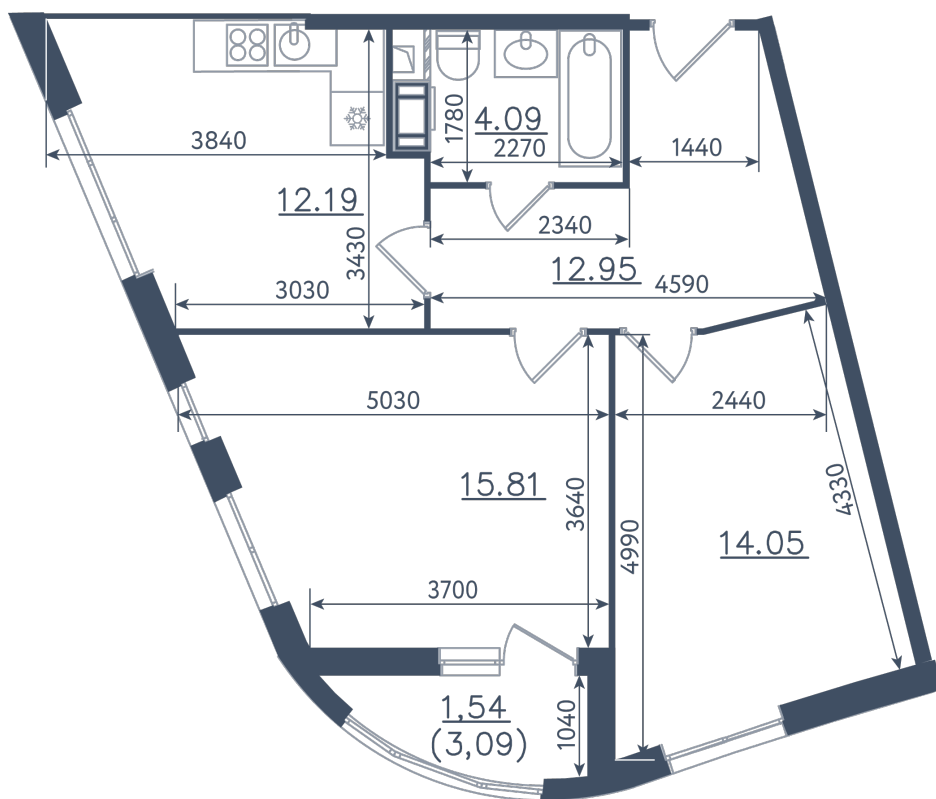

2 комнаты

Расположение

10.1 сек., 6 эт.

Общая площадь

60.63 м²

Стоимость

23 372 865 ₺

Тип 1-1

2 комнаты

Расположение

10.1 сек., 6 эт.

Общая площадь

60.63 м²

Стоимость

23 372 865 ₽