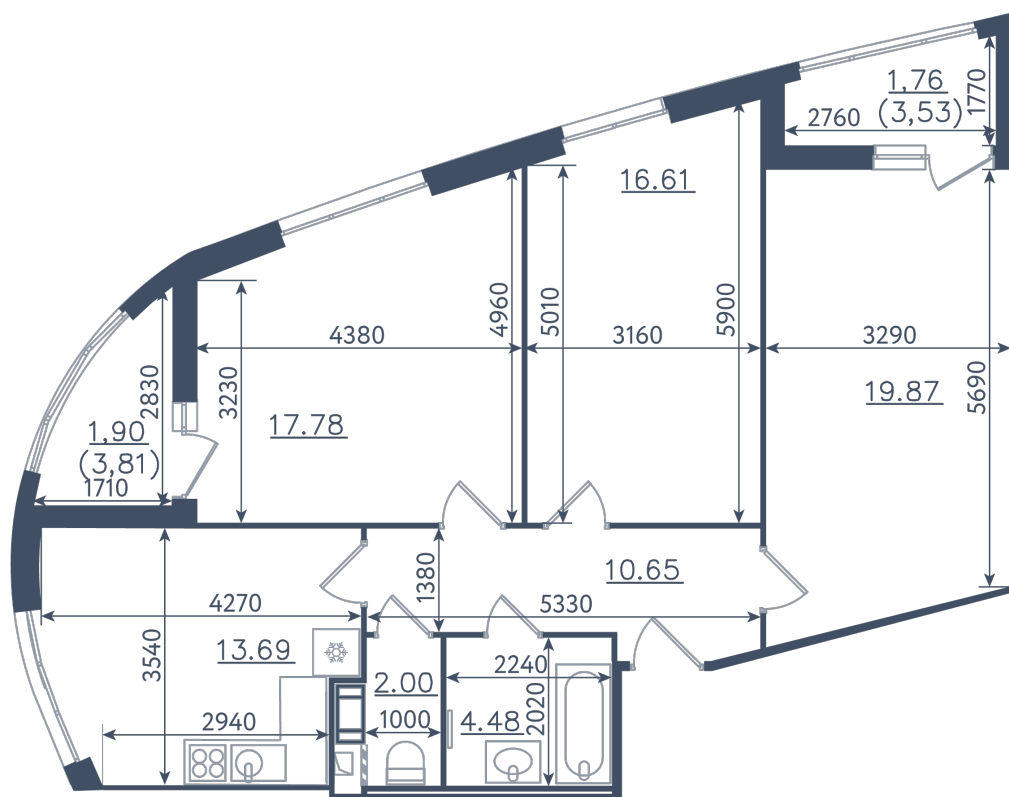

# 3 комнаты

Расположение

**10.1 сек., 6 эт.**

Общая площадь

**88.74 м<sup>2</sup>**

Стоимость

**14 908 320 ₺**

Тип 1-2

**3 комнаты**

Расположение

**10.1 сек., 6 эт.**

Общая площадь

**88.74 м²**

Стоимость

**14 908 320 ₽**