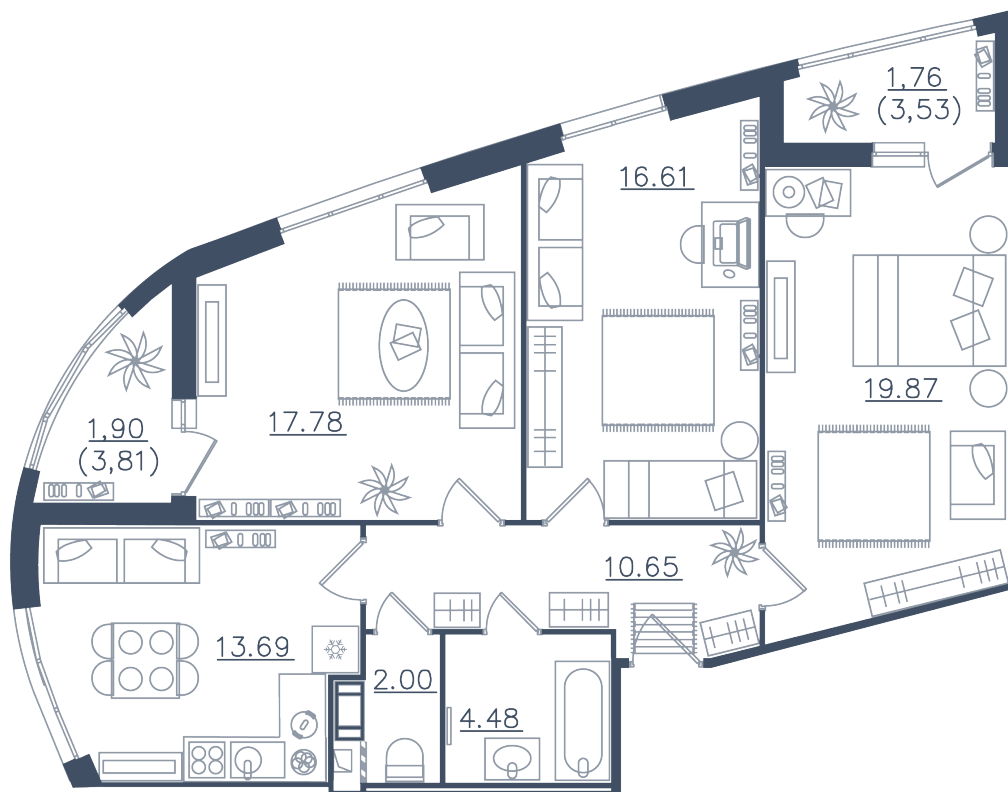

МИР ВНУТРИ
э.квартал

Центральный офис продаж

Санкт-Петербург, 17-я линия

Васильевского острова, д. 22

+7 (812) 711-11-11

callcenter@edevelopment.ru

mir-vnutri.ru

Тип 1-2

3 комнаты

Расположение

10.1 сек., 6 эт.

Общая площадь

88.74 м²

Стоимость

14 908 320 ₺