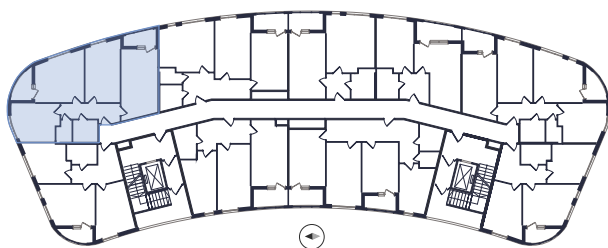

МИР ВНУТРИ
э.квартал

Центральный офис продаж

Санкт-Петербург, 17-я линия

Васильевского острова, д. 22

+7 (812) 711-11-11

callcenter@edevelopment.ru

mir-vnutri.ru

Тип 1-2

3 комнаты

Расположение

10.1 сек., 6 эт.

Общая площадь

88.74 м²

Стоимость

14 908 320 ₺