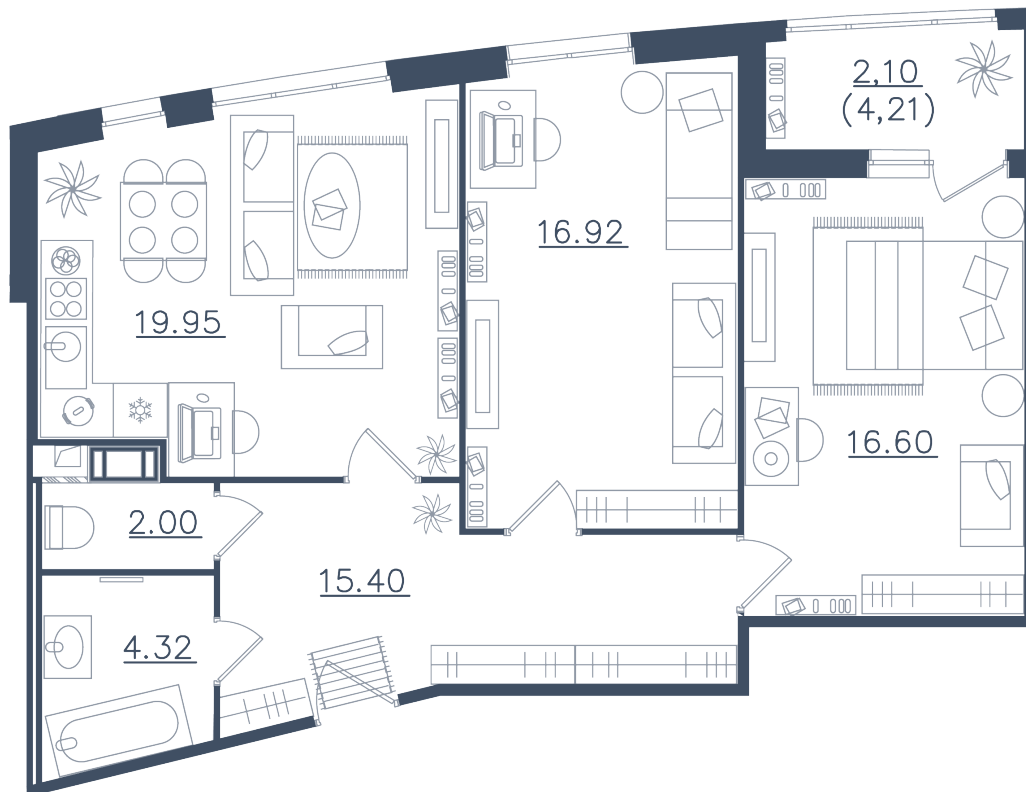

МИР ВНУТРИ
э.квартал

Центральный офис продаж

Санкт-Петербург, 17-я линия

Васильевского острова, д. 22

+7 (812) 711-11-11

callcenter@edevelopment.ru

mir-vnutri.ru

Тип 1-3

3 комнаты (евро)

Расположение

10.1 сек., 6 эт.

Общая площадь

77.29 м²

Стоимость

21 911 715 ₺