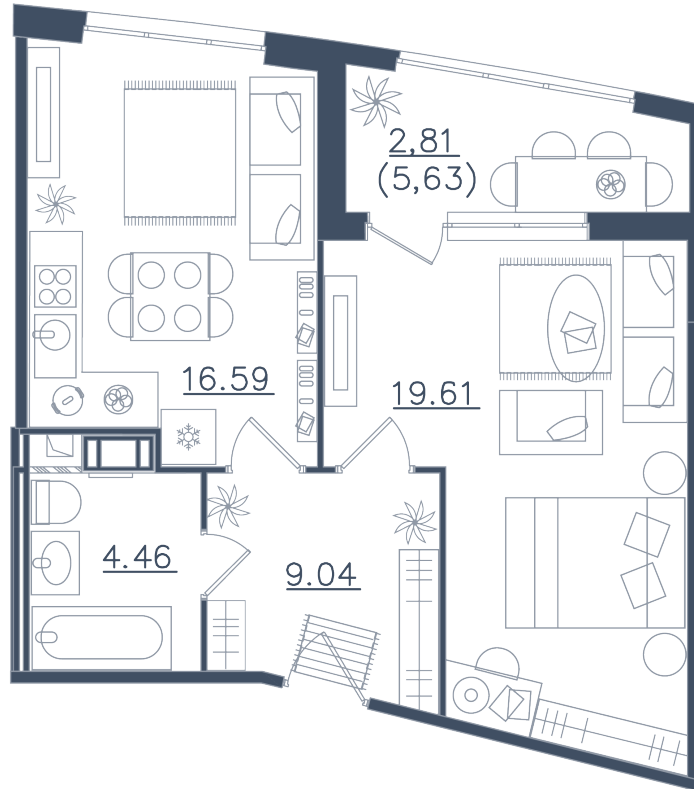

МИР ВНУТРИ
э.квартал

Центральный офис продаж

Санкт-Петербург, 17-я линия

Васильевского острова, д. 22

+7 (812) 711-11-11

callcenter@edevelopment.ru

mir-vnutri.ru

Тип 1-5

1 комната

Расположение

10.1 сек., 6 эт.

Общая площадь

52.51 м²

Стоимость

20 820 215 ₺