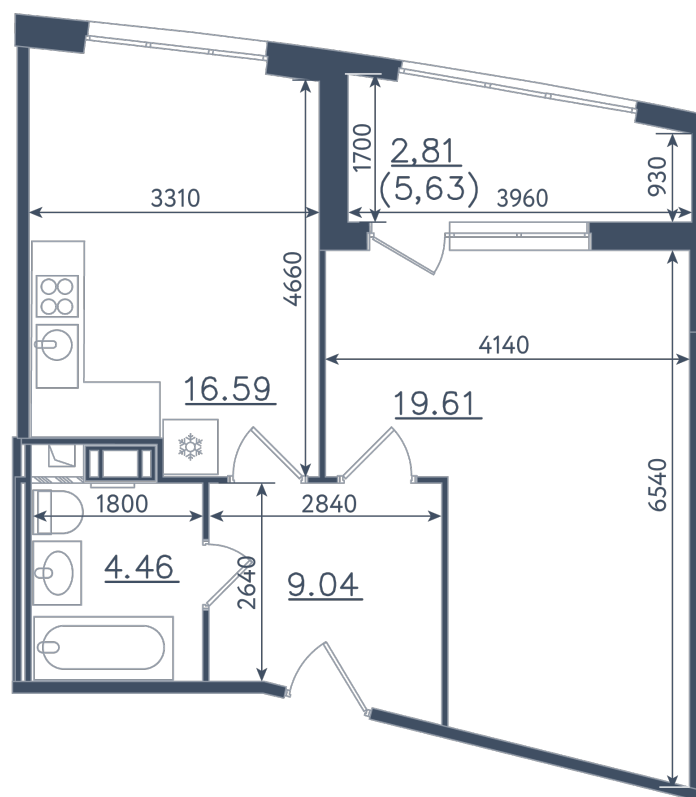

1 комната

Расположение

10.1 сек., 6 эт.

Общая площадь

52.51 м²

Стоимость

20 820 215 ₺

Тип 1-5

1 комната

Расположение

10.1 сек., 6 эт.

Общая площадь

52.51 м²

Стоимость

20 820 215 ₺