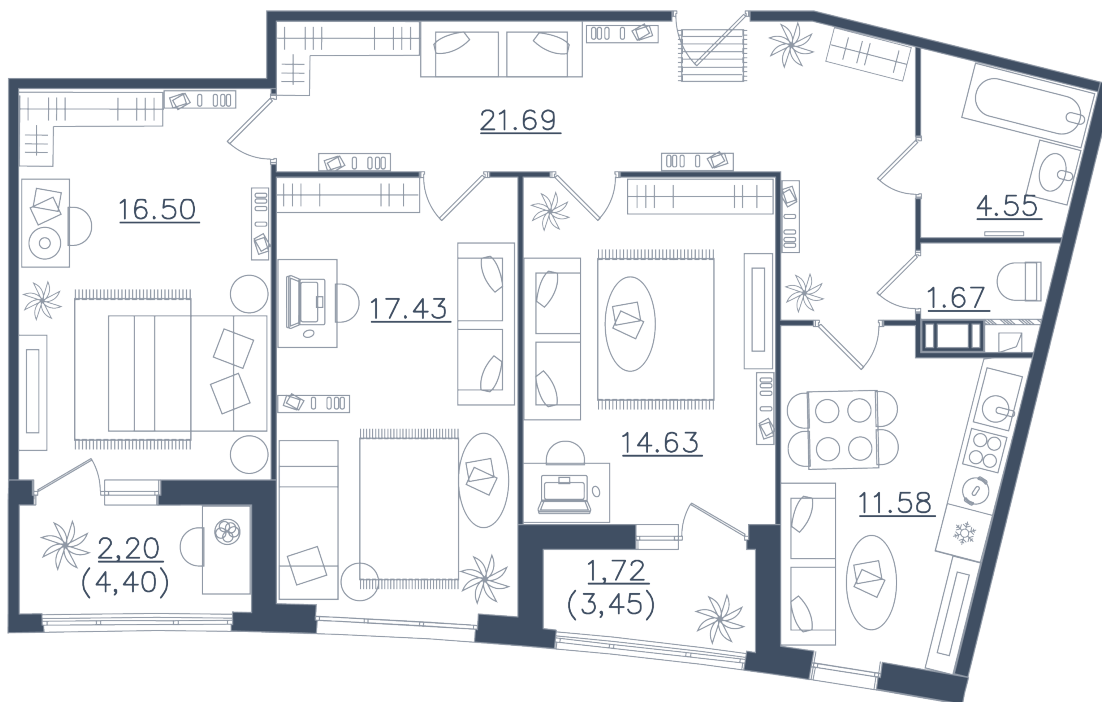

МИР ВНУТРИ
э.квартал

Центральный офис продаж

Санкт-Петербург, 17-я линия

Васильевского острова, д. 22

+7 (812) 711-11-11

callcenter@edevelopment.ru

mir-vnutri.ru

Тип 1-8

3 комнаты

Расположение

10.1 сек., 6 эт.

Общая площадь

91.97 м²

Стоимость

33 615 035 ₽