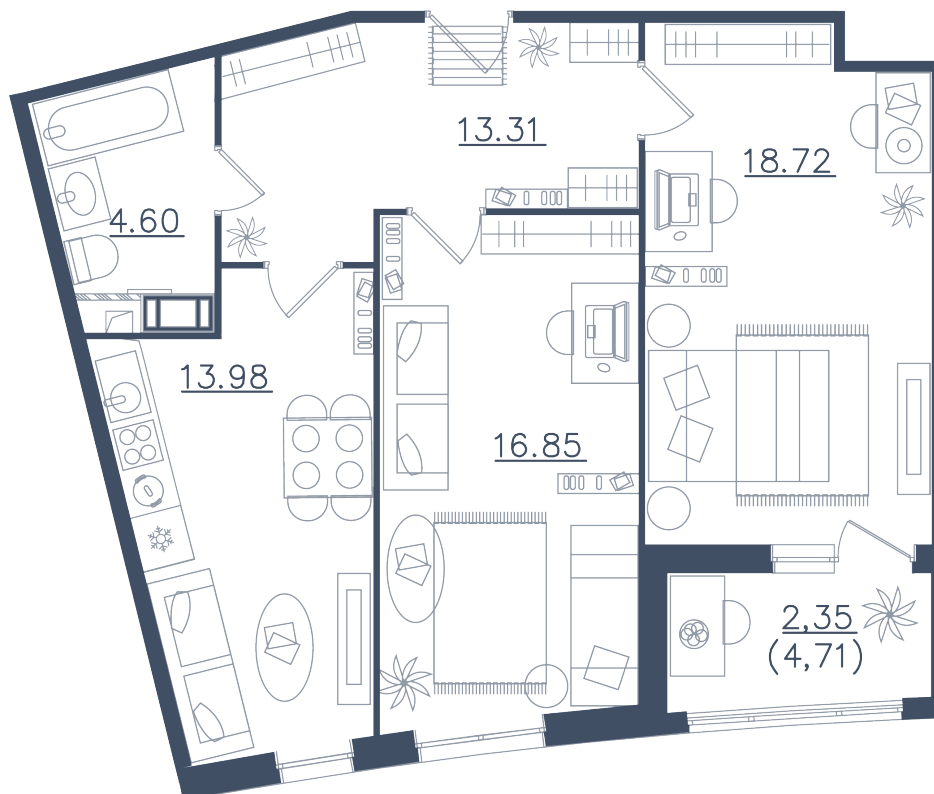

МИР ВНУТРИ
э.квартал

Центральный офис продаж

Санкт-Петербург, 17-я линия

Васильевского острова, д. 22

+7 (812) 711-11-11

callcenter@edevelopment.ru

mir-vnutri.ru

Тип 1-9

2 комнаты

Расположение

10.1 сек., 6 эт.

Общая площадь

69.75 м²

Стоимость

26 191 125 ₽