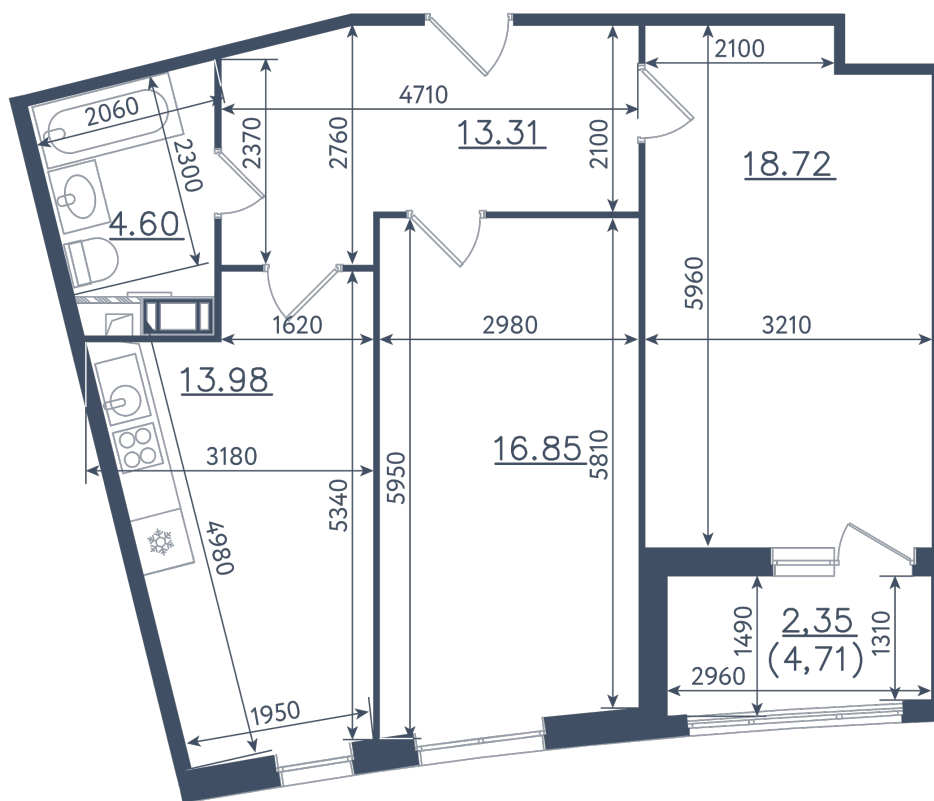

2 комнаты

Расположение

10.1 сек., 6 эт.

Общая площадь

69.75 м²

Стоимость

26 191 125 ₽

Тип 1-9

2 комнаты

Расположение

10.1 сек., 6 эт.

Общая площадь

69.75 м²

Стоимость

26 191 125 ₽