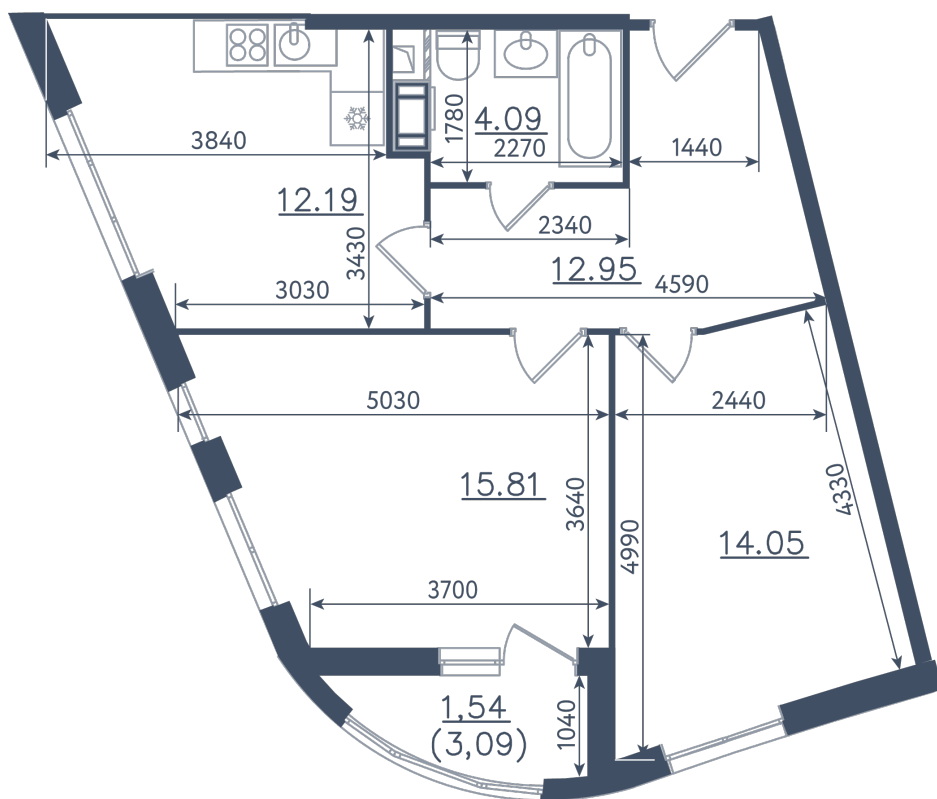

2 комнаты

Расположение

10.1 сек., 5 эт.

Общая площадь

60.63 м²

Стоимость

22 645 305 ₺

Тип 1-1

2 комнаты

Расположение

10.1 сек., 5 эт.

Общая площадь

60.63 м²

Стоимость

22 645 305 ₽