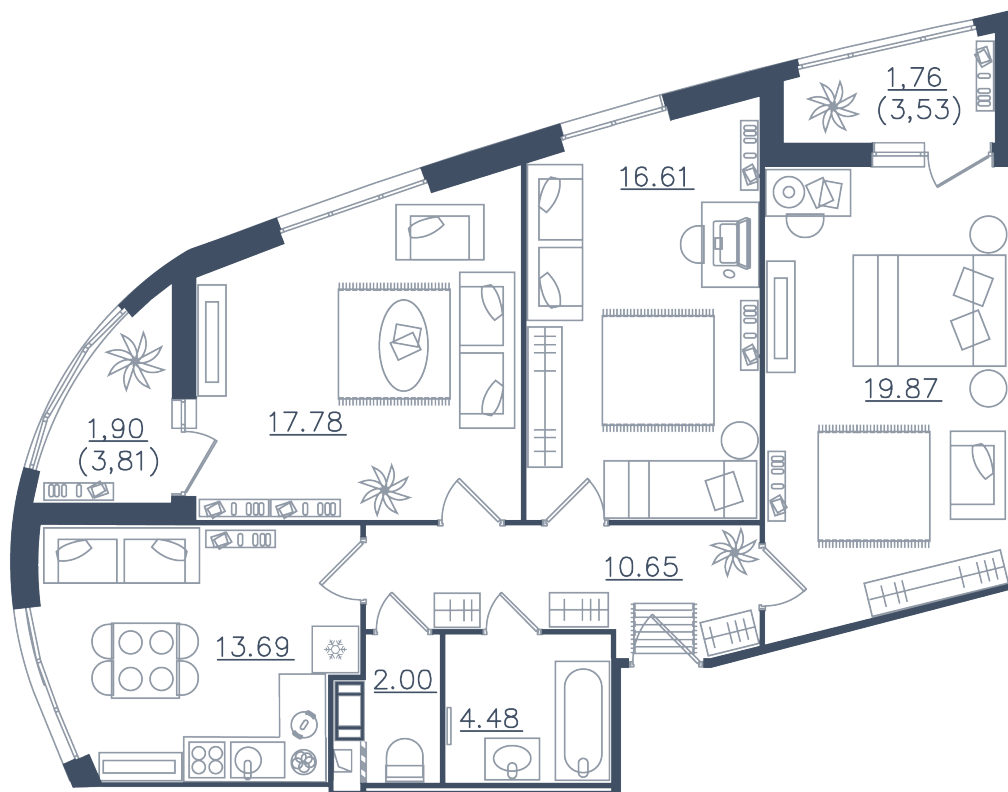

МИР ВНУТРИ
э.квартал

Центральный офис продаж

Санкт-Петербург, 17-я линия

Васильевского острова, д. 22

+7 (812) 711-11-11

callcenter@edevelopment.ru

mir-vnutri.ru

Тип 1-2

3 комнаты

Расположение

10.1 сек., 5 эт.

Общая площадь

88.74 м²

Стоимость

23 560 470 ₹