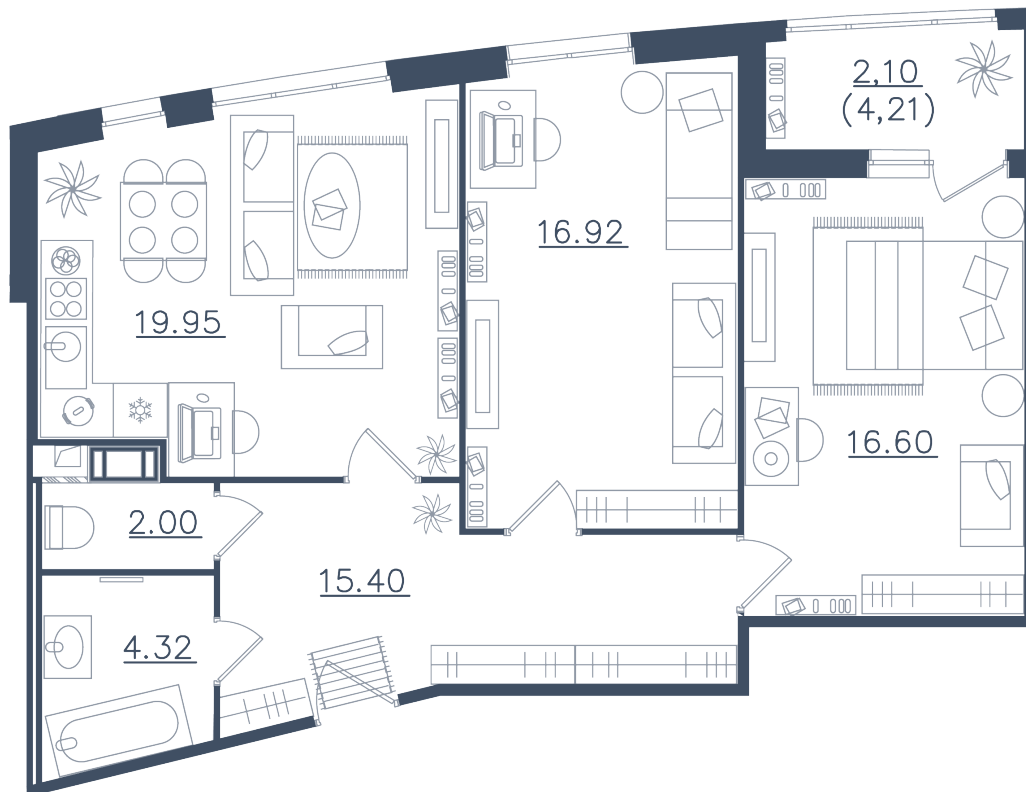

МИР ВНУТРИ
э.квартал

Центральный офис продаж

Санкт-Петербург, 17-я линия

Васильевского острова, д. 22

+7 (812) 711-11-11

callcenter@edevelopment.ru

mir-vnutri.ru

Тип 1-3

3 комнаты (евро)

Расположение

10.1 сек., 5 эт.

Общая площадь

77.29 м²

Стоимость

23 573 450 ₽