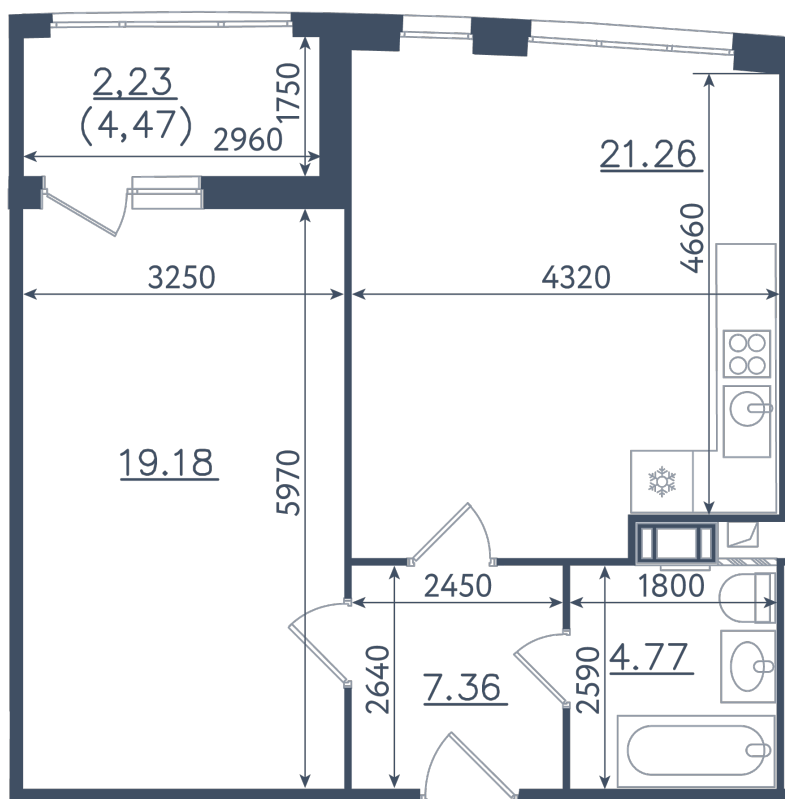

2 комнаты (евро)

Расположение

10.1 сек., 5 эт.

Общая площадь

54.80 м²

Стоимость

20 769 200 ₽

Тип 1-4

2 комнаты (евро)

Расположение

10.1 сек., 5 эт.

Общая площадь

54.80 м²

Стоимость

20 769 200 ₽