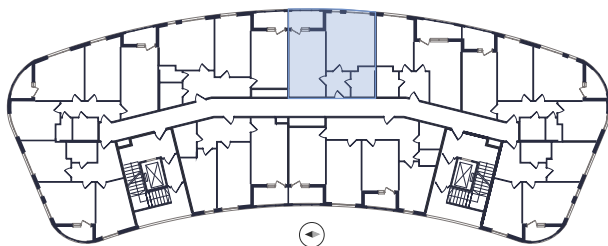

МИР ВНУТРИ
э.квартал

Центральный офис продаж

Санкт-Петербург, 17-я линия

Васильевского острова, д. 22

+7 (812) 711-11-11

callcenter@edevelopment.ru

mir-vnutri.ru

Тип 1-4

2 комнаты (евро)

Расположение

10.1 сек., 5 эт.

Общая площадь

54.80 м²

Стоимость

20 769 200 ₽