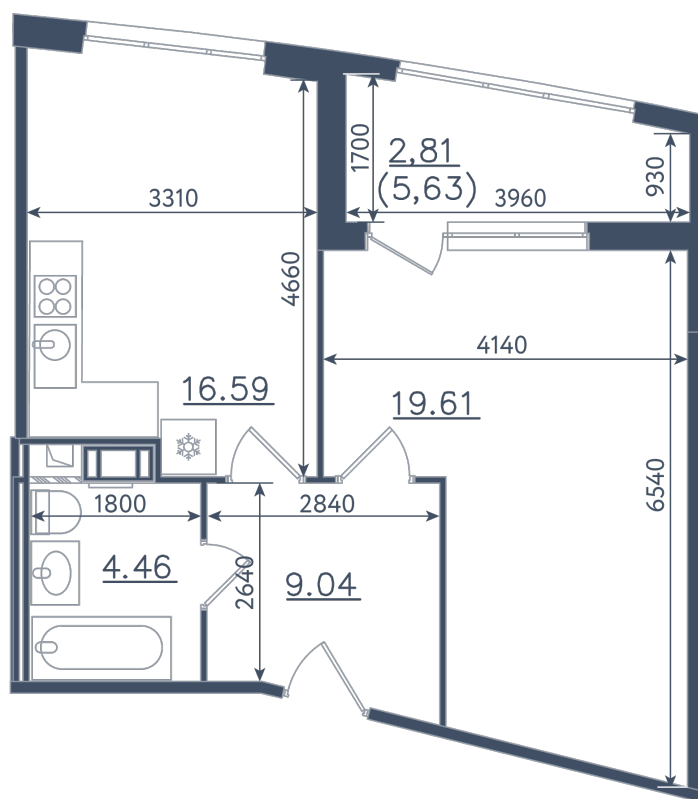

# 1 комната

Расположение

**10.1 сек., 5 эт.**

Общая площадь

**52.51 м<sup>2</sup>**

Стоимость

**19 166 150 ₺**

Тип 1-5

1 комната

Расположение

10.1 сек., 5 эт.

Общая площадь

52.51 м<sup>2</sup>

Стоимость

19 166 150 ₽