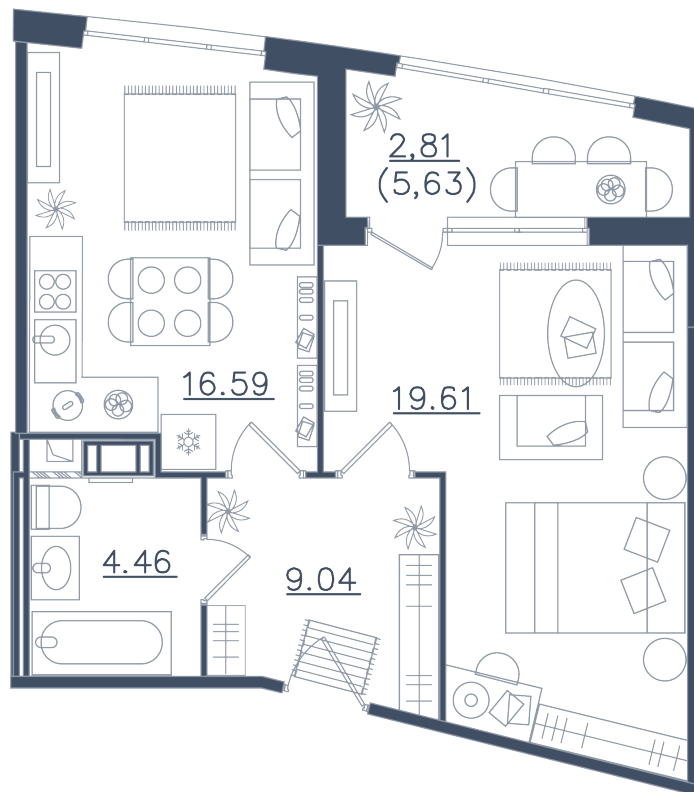

МИР ВНУТРИ
э.квартал

Центральный офис продаж

Санкт-Петербург, 17-я линия

Васильевского острова, д. 22

+7 (812) 711-11-11

callcenter@edevelopment.ru

mir-vnutri.ru

Тип 1-5

1 комната

Расположение

10.1 сек., 5 эт.

Общая площадь

52.51 м²

Стоимость

19 166 150 ₺