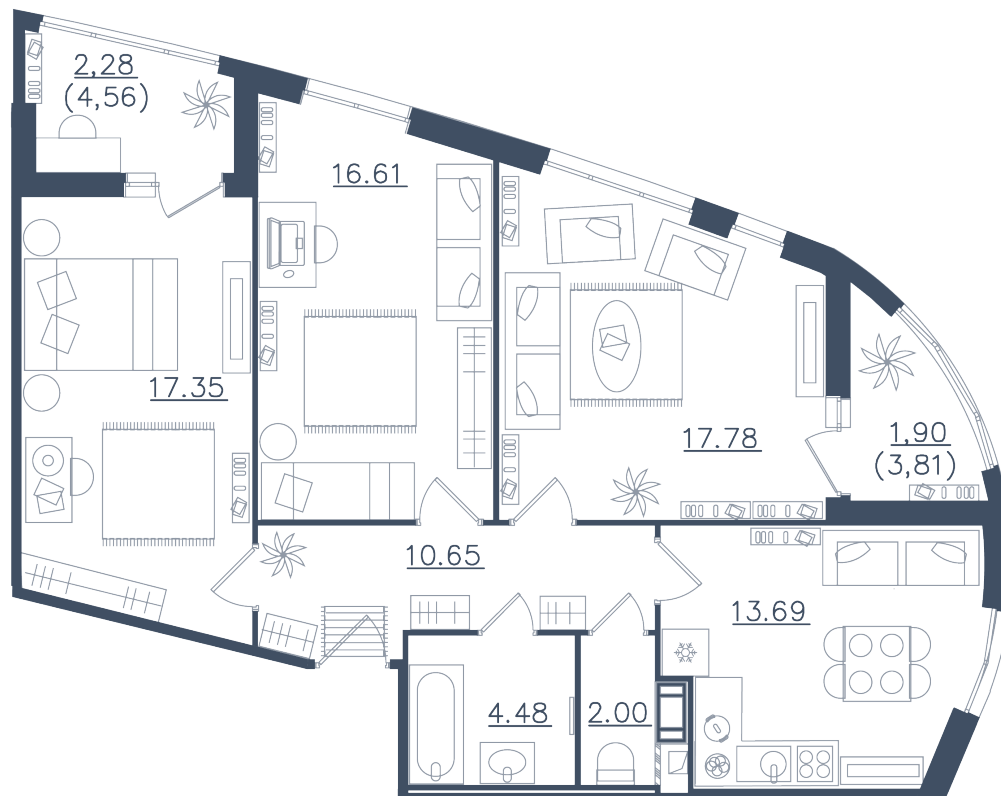

МИР ВНУТРИ
э.квартал

Центральный офис продаж

Санкт-Петербург, 17-я линия

Васильевского острова, д. 22

+7 (812) 711-11-11

callcenter@edevelopment.ru

mir-vnutri.ru

Тип 1-6

3 комнаты

Расположение

10.1 сек., 5 эт.

Общая площадь

86.74 м²

Стоимость

30 445 740 ₽