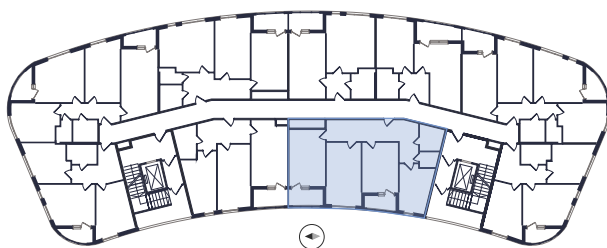

МИР ВНУТРИ
э.квартал

Центральный офис продаж

Санкт-Петербург, 17-я линия

Васильевского острова, д. 22

+7 (812) 711-11-11

callcenter@edevelopment.ru

mir-vnutri.ru

Тип 1-8

3 комнаты

Расположение

10.1 сек., 5 эт.

Общая площадь

91.97 м²

Стоимость

15 910 810 ₺