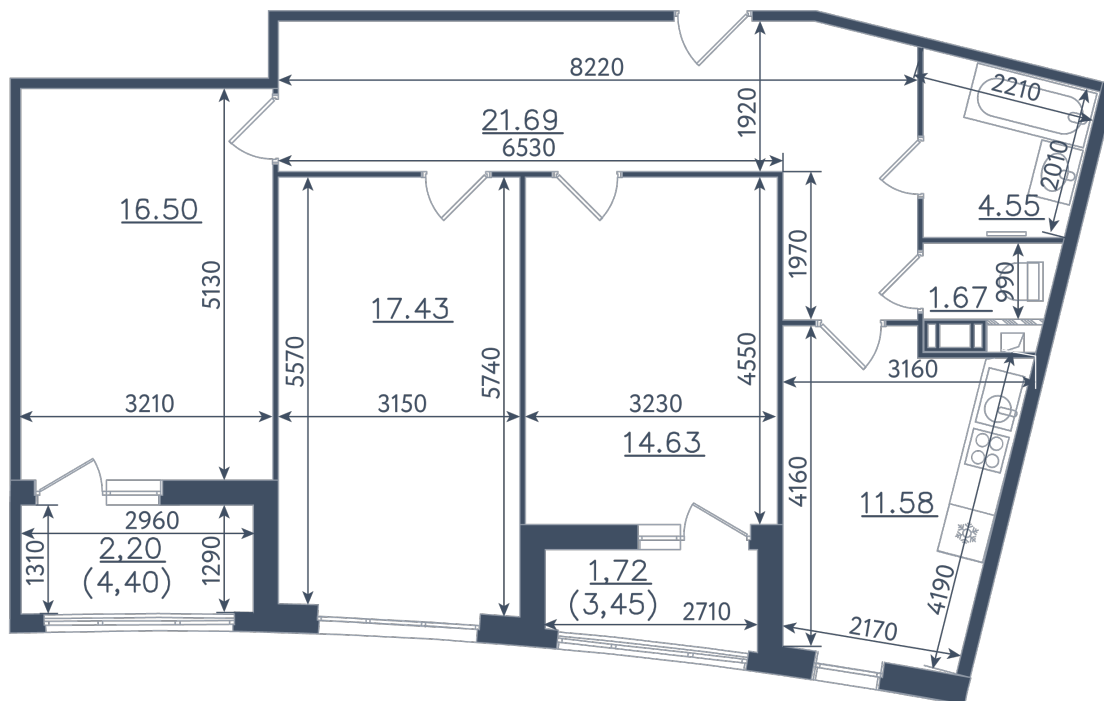

# 3 комнаты

Расположение

**10.1 сек., 5 эт.**

Общая площадь

**91.97 м<sup>2</sup>**

Стоимость

**15 910 810 ₺**

Тип 1-8

**3 комнаты**

Расположение

**10.1 сек., 5 эт.**

Общая площадь

**91.97 м<sup>2</sup>**

Стоимость

**15 910 810 ₺**