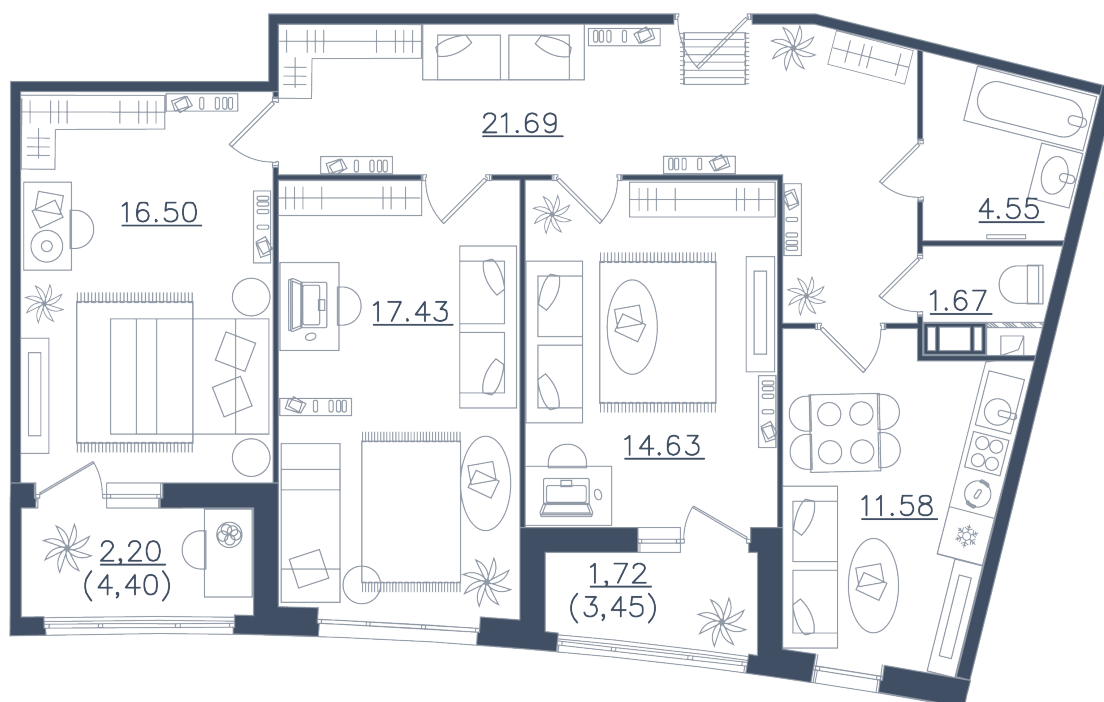

МИР ВНУТРИ
э.квартал

Центральный офис продаж

Санкт-Петербург, 17-я линия

Васильевского острова, д. 22

+7 (812) 711-11-11

callcenter@edevelopment.ru

mir-vnutri.ru

Тип 1-8

3 комнаты

Расположение

10.1 сек., 5 эт.

Общая площадь

91.97 м²

Стоимость

15 910 810 ₺