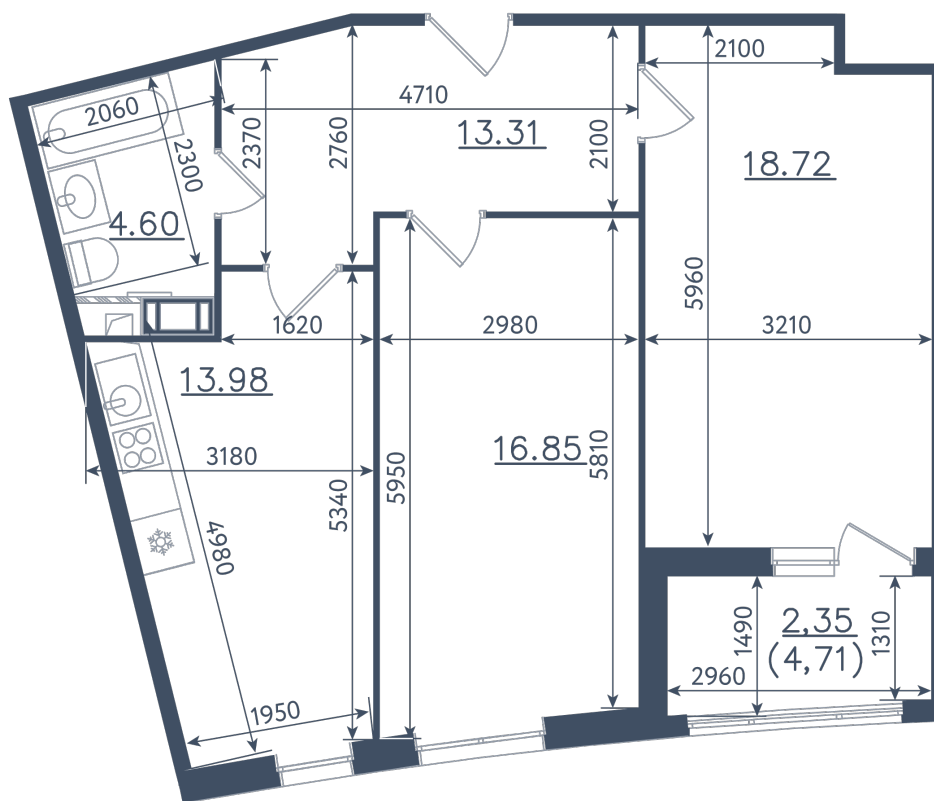

# 2 комнаты

Расположение

**10.1 сек., 5 эт.**

Общая площадь

**69.81 м<sup>2</sup>**

Стоимость

**25 375 935 ₺**

Тип 1-9

2 комнаты

Расположение

10.1 сек., 5 эт.

Общая площадь

69.81 м<sup>2</sup>

Стоимость

25 375 935 ₽