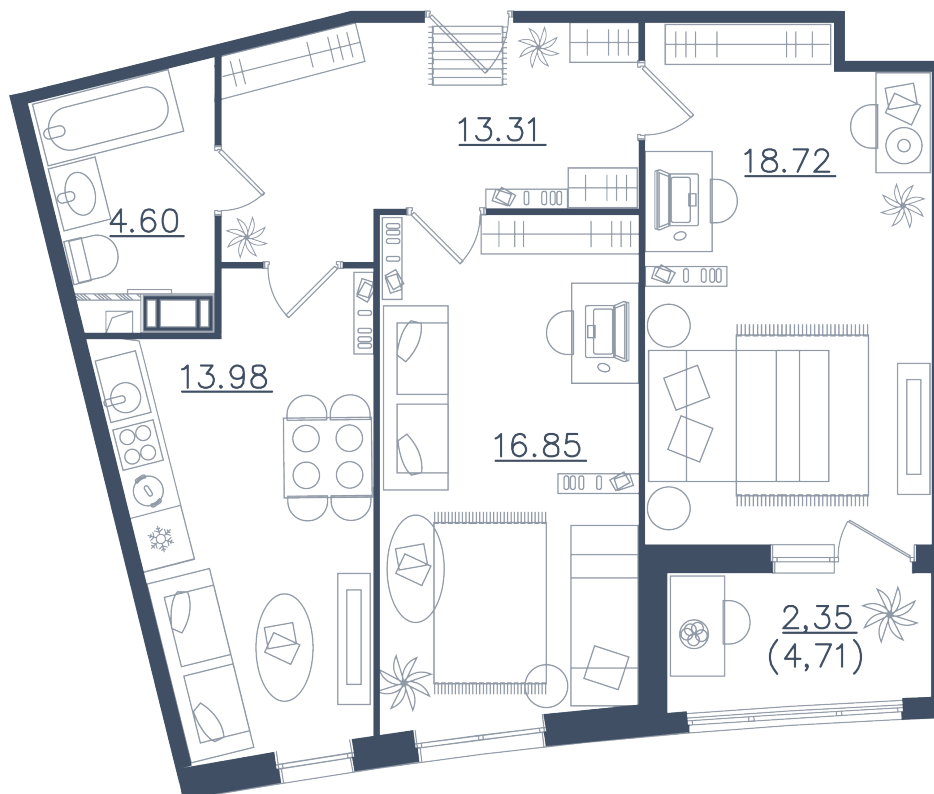

МИР ВНУТРИ
э.квартал

Центральный офис продаж

Санкт-Петербург, 17-я линия

Васильевского острова, д. 22

+7 (812) 711-11-11

callcenter@edevelopment.ru

mir-vnutri.ru

Тип 1-9

2 комнаты

Расположение

10.1 сек., 5 эт.

Общая площадь

69.81 м²

Стоимость

25 375 935 ₺