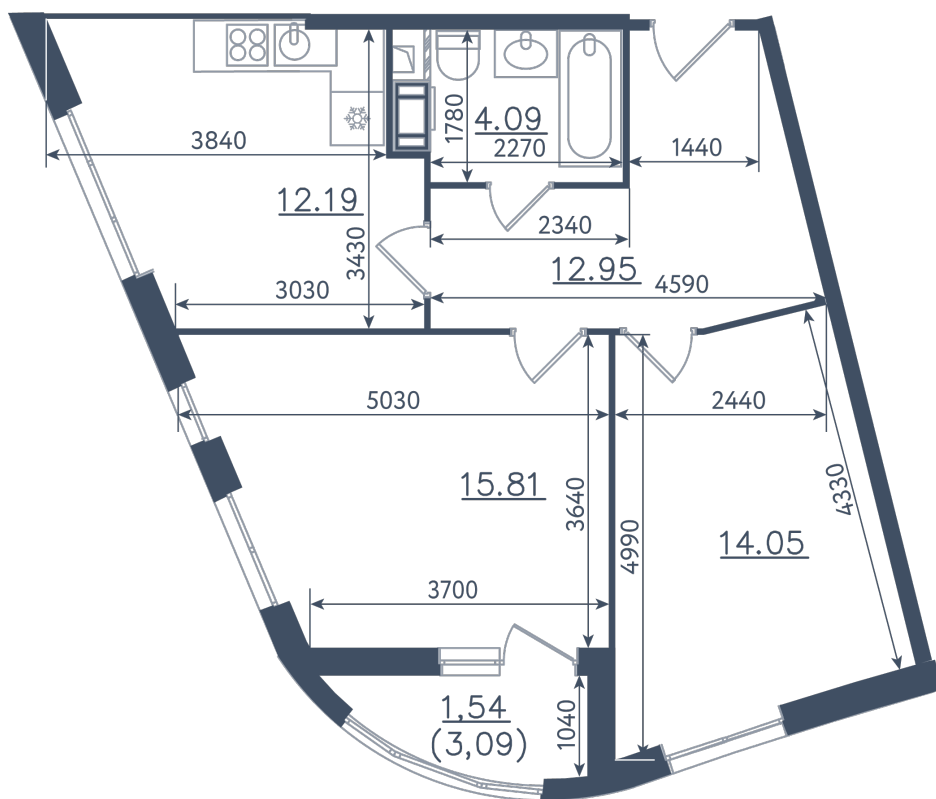

2 комнаты

Расположение

10.1 сек., 4 эт.

Общая площадь

60.63 м²

Стоимость

22 645 305 ₺

Тип 1-1

2 комнаты

Расположение

10.1 сек., 4 эт.

Общая площадь

60.63 м²

Стоимость

22 645 305 ₽