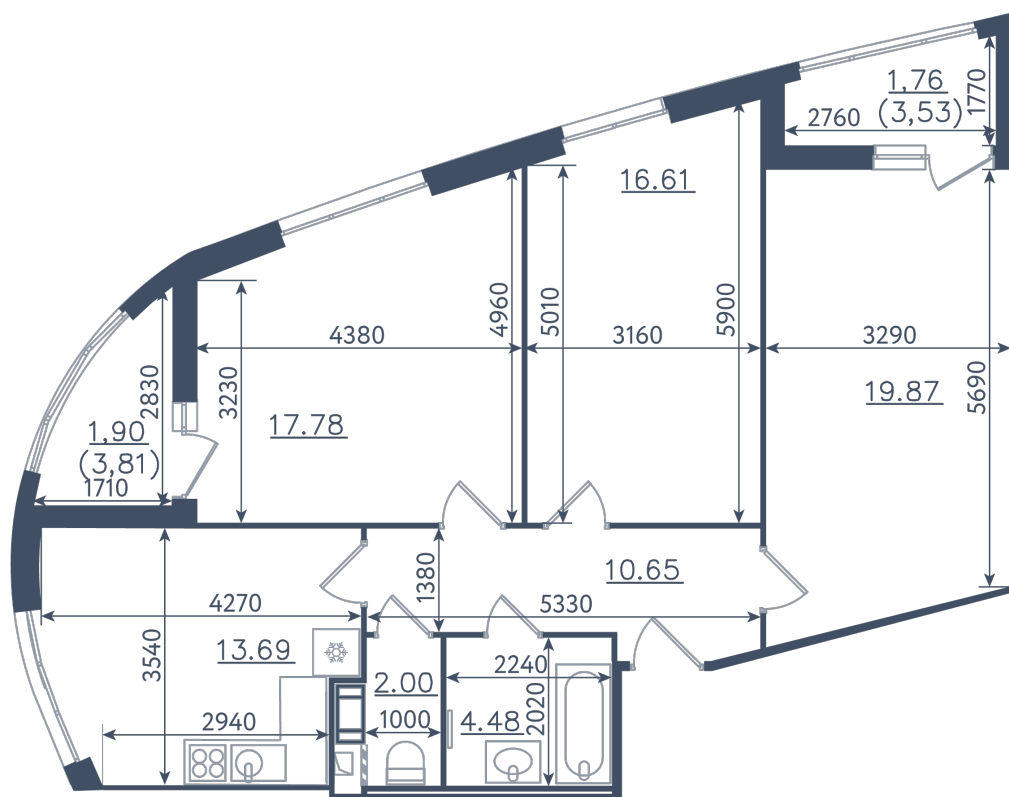

3 комнаты

Расположение

10.1 сек., 4 эт.

Общая площадь

88.74 м²

Стоимость

31 369 590 ₺

Тип 1-2

3 комнаты

Расположение

10.1 сек., 4 эт.

Общая площадь

88.74 м²

Стоимость

31 369 590 ₹