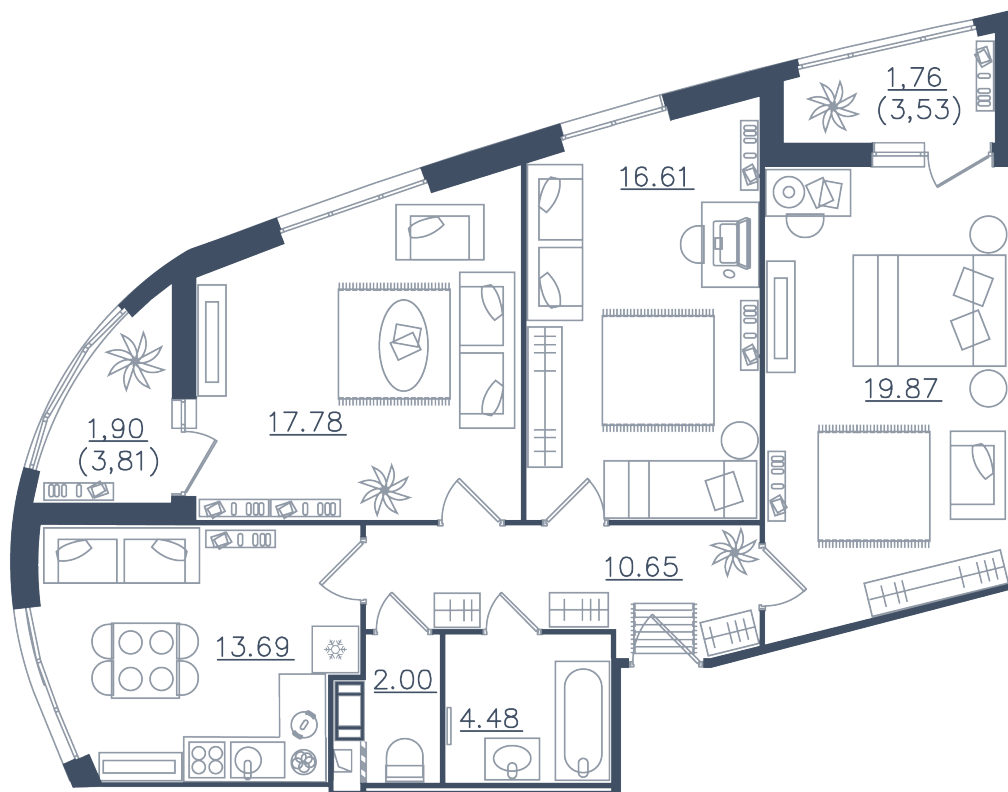

МИР ВНУТРИ
э.квартал

Центральный офис продаж

Санкт-Петербург, 17-я линия

Васильевского острова, д. 22

+7 (812) 711-11-11

callcenter@edevelopment.ru

mir-vnutri.ru

Тип 1-2

3 комнаты

Расположение

10.1 сек., 4 эт.

Общая площадь

88.74 м²

Стоимость

31 369 590 ₺