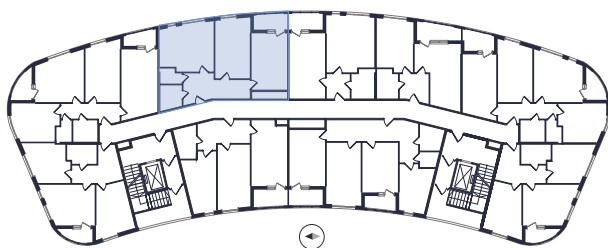

МИР ВНУТРИ
э.квартал

Центральный офис продаж

Санкт-Петербург, 17-я линия

Васильевского острова, д. 22

+7 (812) 711-11-11

callcenter@edevelopment.ru

mir-vnutri.ru

Тип 1-3

3 комнаты (евро)

Расположение

10.1 сек., 4 эт.

Общая площадь

77.29 м²

Стоимость

28 094 915 ₺