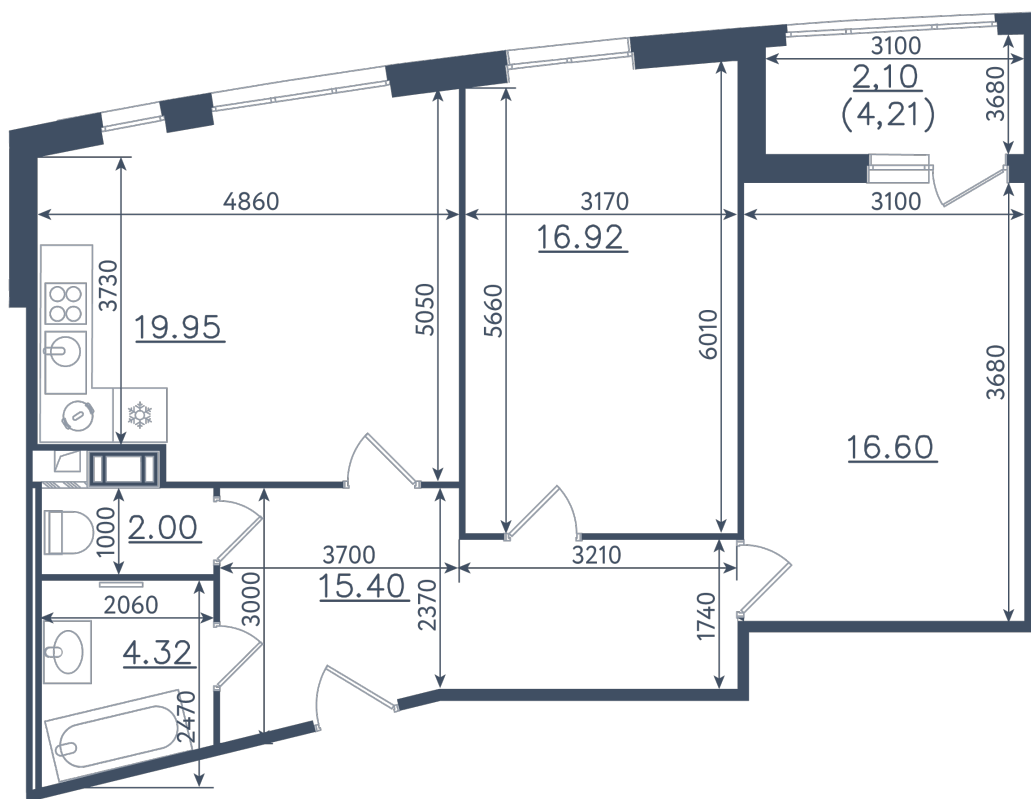

# 3 комнаты (евро)

Расположение

**10.1 сек., 4 эт.**

Общая площадь

**77.29 м<sup>2</sup>**

Стоимость

**28 094 915 ₺**

Тип 1-3

## 3 комнаты (евро)

Расположение

**10.1 сек., 4 эт.**

Общая площадь

**77.29 м<sup>2</sup>**

Стоимость

**28 094 915 ₺**