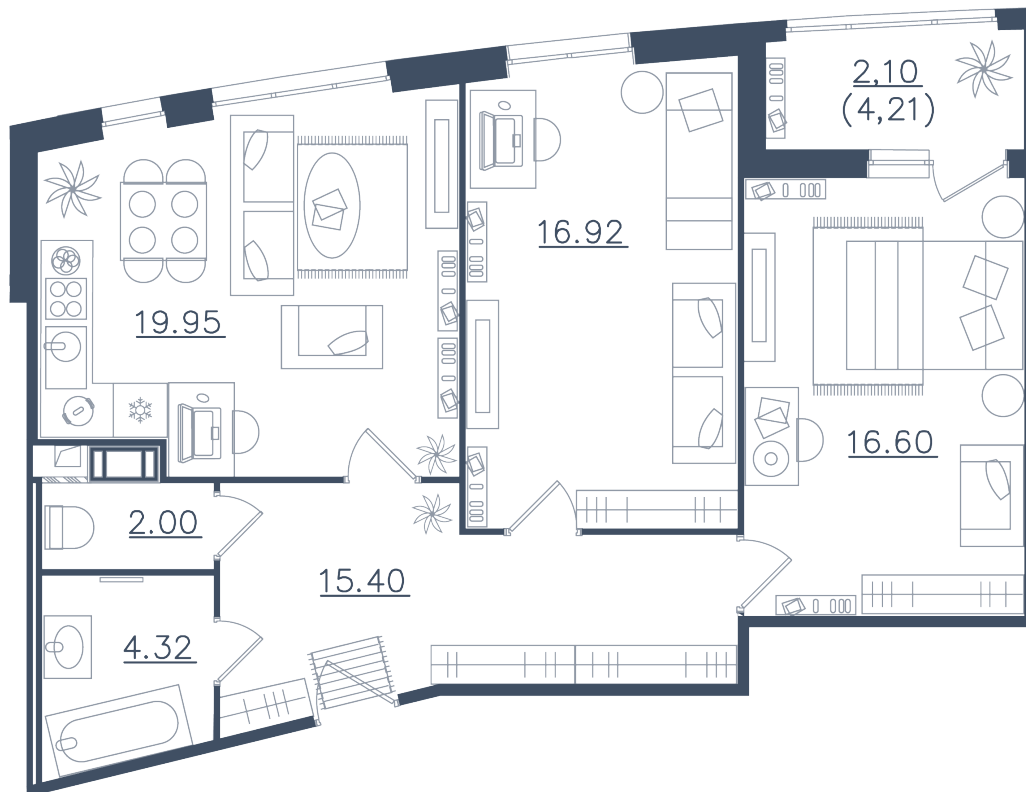

МИР ВНУТРИ
э.квартал

Центральный офис продаж

Санкт-Петербург, 17-я линия

Васильевского острова, д. 22

+7 (812) 711-11-11

callcenter@edevelopment.ru

mir-vnutri.ru

Тип 1-3

3 комнаты (евро)

Расположение

10.1 сек., 4 эт.

Общая площадь

77.29 м²

Стоимость

28 094 915 ₺