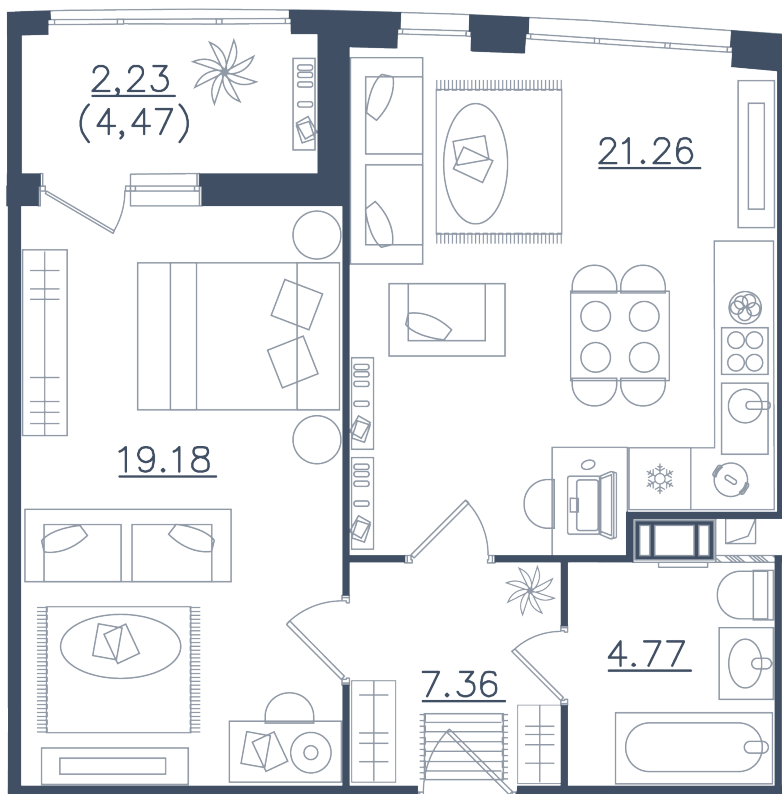

МИР ВНУТРИ
э.квартал

Центральный офис продаж

Санкт-Петербург, 17-я линия

Васильевского острова, д. 22

+7 (812) 711-11-11

callcenter@edevelopment.ru

mir-vnutri.ru

Тип 1-4

2 комнаты (евро)

Расположение

10.1 сек., 4 эт.

Общая площадь

54.80 м²

Стоимость

21 015 800 ₹