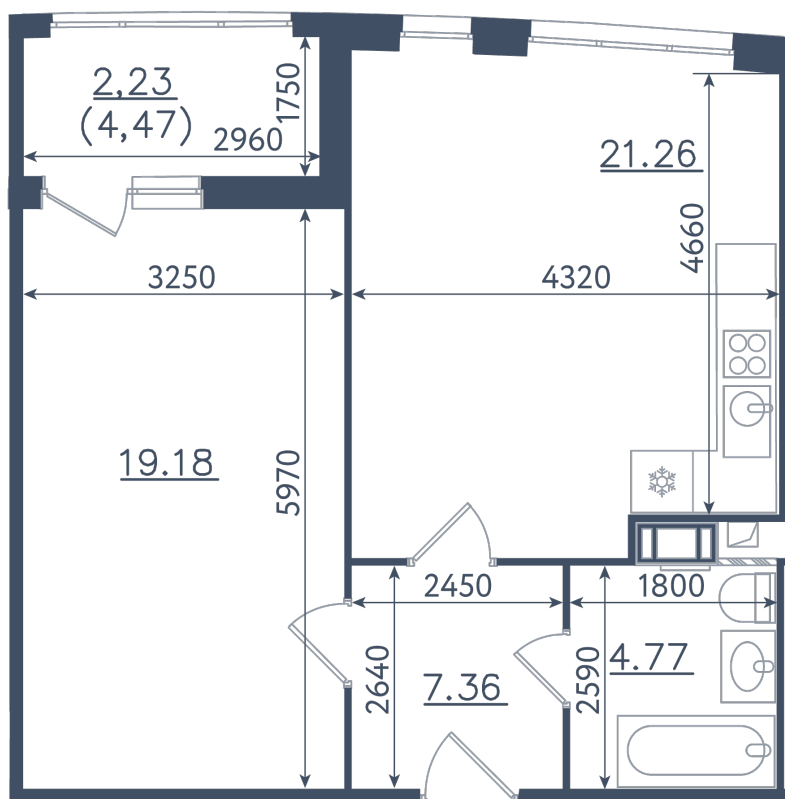

2 комнаты (евро)

Расположение

10.1 сек., 4 эт.

Общая площадь

54.80 м²

Стоимость

21 015 800 ₹

Тип 1-4

2 комнаты (евро)

Расположение

10.1 сек., 4 эт.

Общая площадь

54.80 м²

Стоимость

21 015 800 ₹