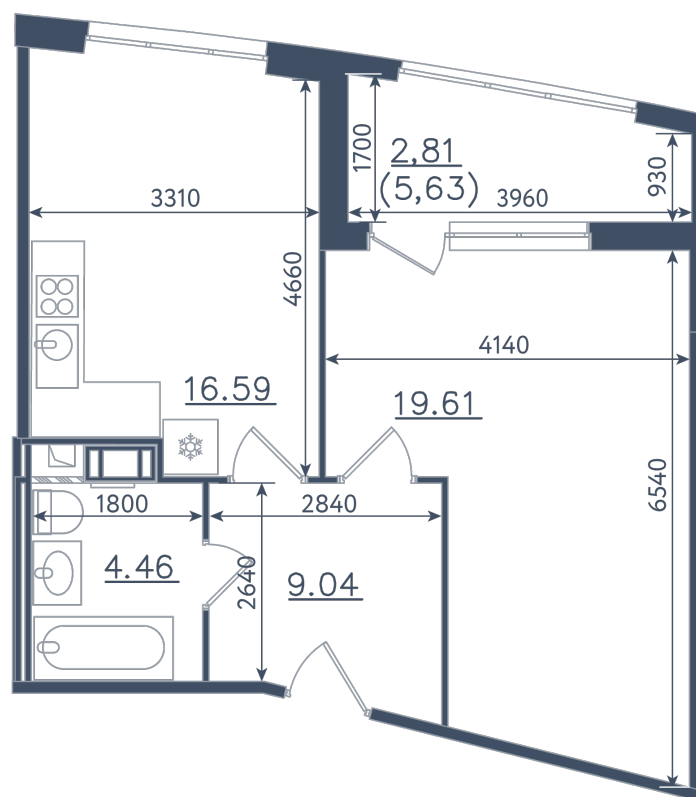

Тип 1-5

1 комната

Расположение

10.1 сек., 4 эт.

Общая площадь

52.51 м²

Стоимость

9 871 880 ₽