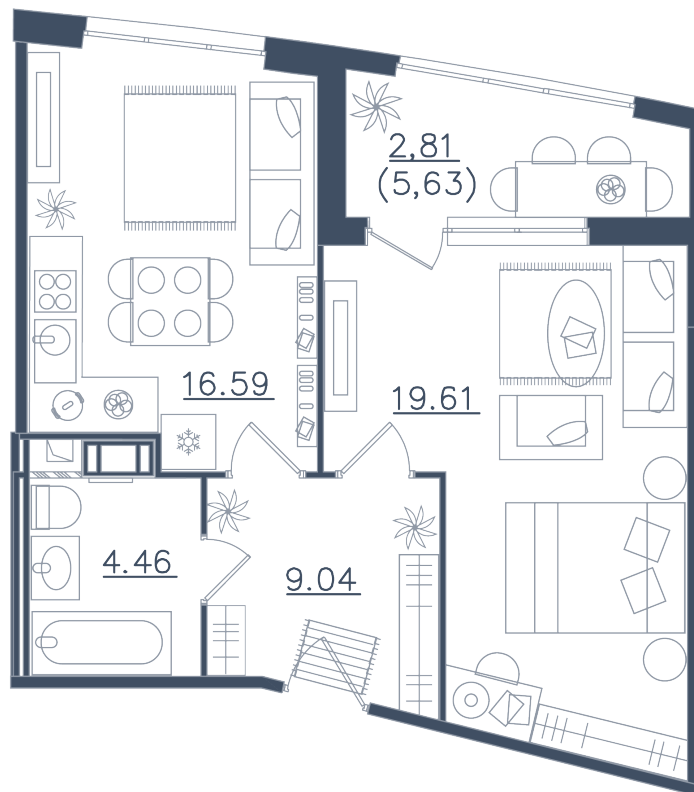

МИР ВНУТРИ
э.квартал

Центральный офис продаж

Санкт-Петербург, 17-я линия

Васильевского острова, д. 22

+7 (812) 711-11-11

callcenter@edevelopment.ru

mir-vnutri.ru

Тип 1-5

1 комната

Расположение

10.1 сек., 4 эт.

Общая площадь

52.51 м²

Стоимость

9 871 880 ₽