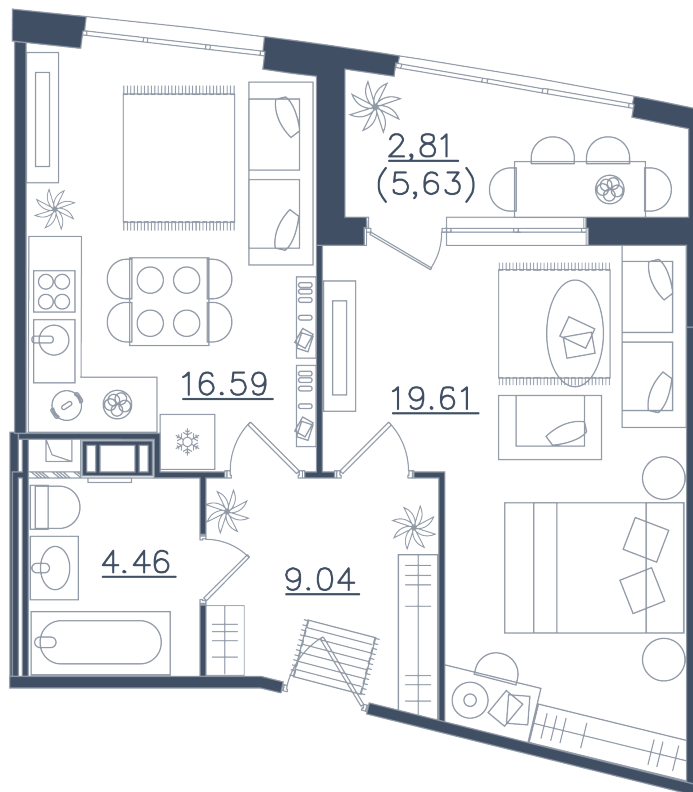

МИР ВНУТРИ
э.квартал

Центральный офис продаж

Санкт-Петербург, 17-я линия

Васильевского острова, д. 22

+7 (812) 711-11-11

callcenter@edevelopment.ru

mir-vnutri.ru

Тип 1-5

1 комната

Расположение

10.1 сек., 4 эт.

Общая площадь

52.51 м²

Стоимость

19 271 170 ₹