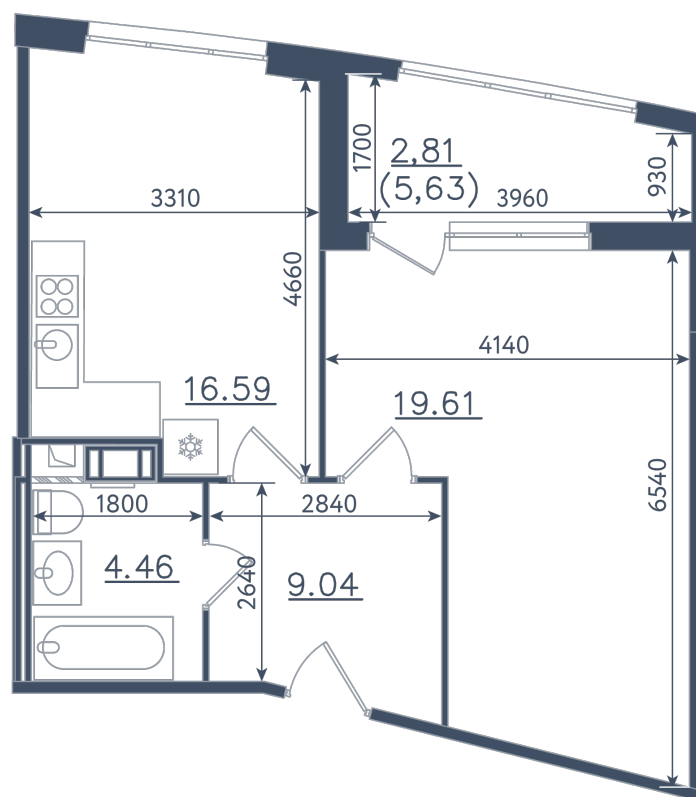

1 комната

Расположение

10.1 сек., 4 эт.

Общая площадь

52.51 м²

Стоимость

9 871 880 ₽

Тип 1-5

1 комната

Расположение

10.1 сек., 4 эт.

Общая площадь

52.51 м²

Стоимость

9 871 880 ₽