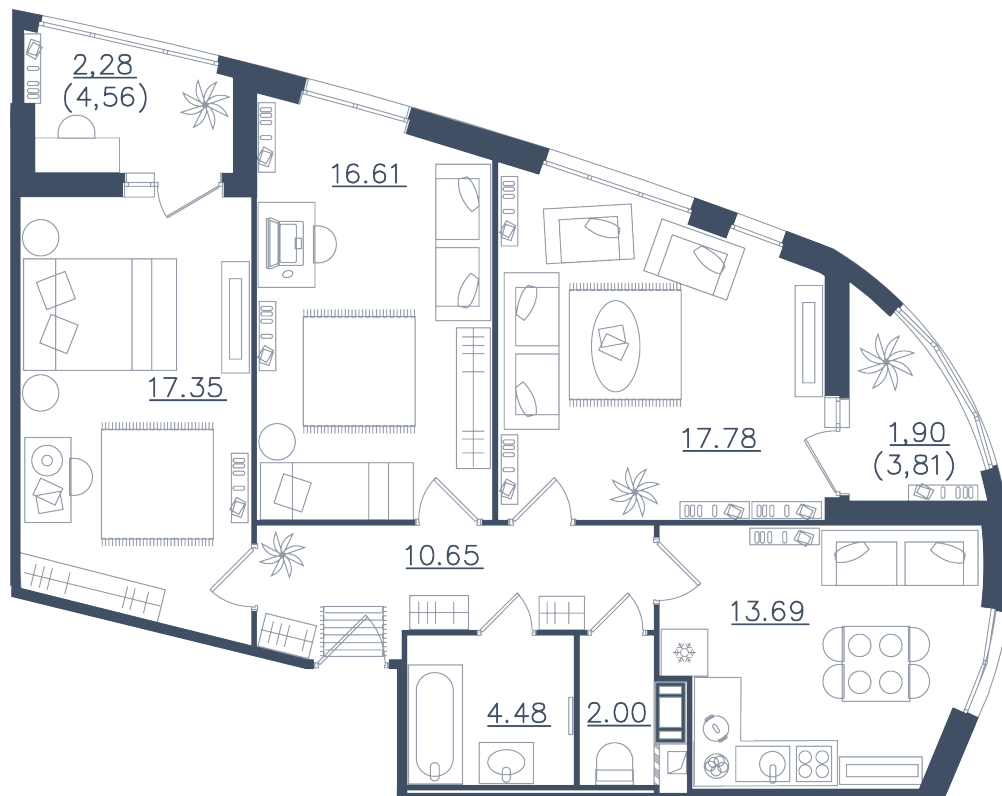

МИР ВНУТРИ
э.квартал

Центральный офис продаж

Санкт-Петербург, 17-я линия

Васильевского острова, д. 22

+7 (812) 711-11-11

callcenter@edevelopment.ru

mir-vnutri.ru

Тип 1-6

3 комнаты

Расположение

10.1 сек., 4 эт.

Общая площадь

86.74 м²

Стоимость

23 506 540 ₽