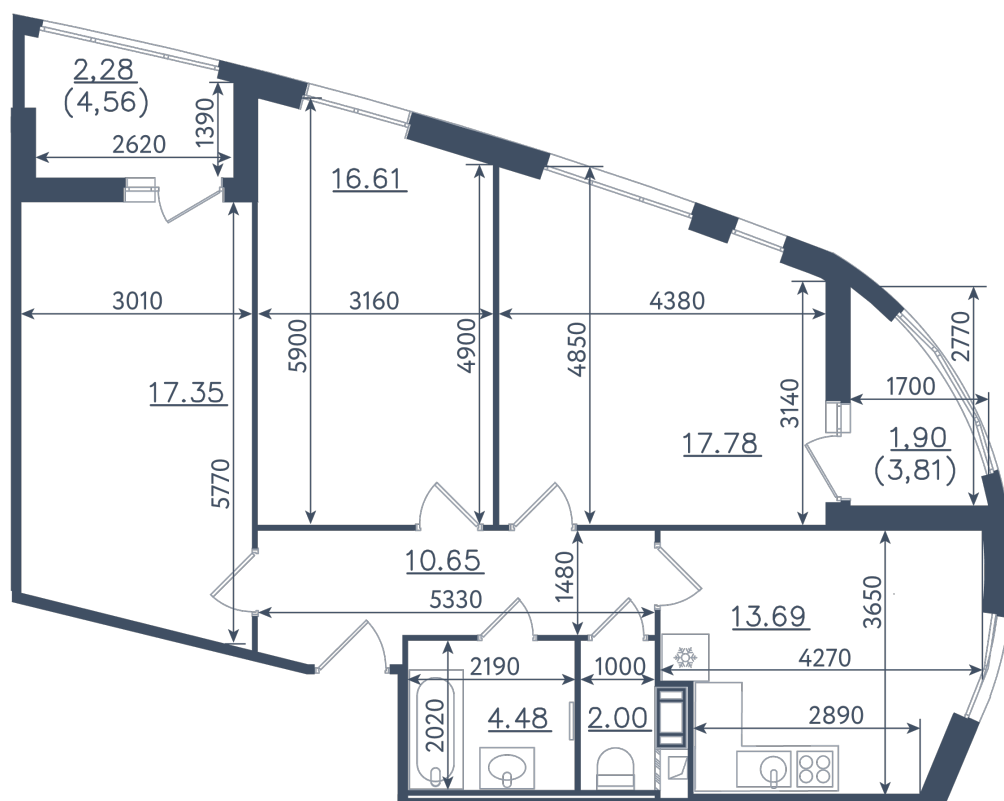

3 комнаты

Расположение

10.1 сек., 4 эт.

Общая площадь

86.74 м²

Стоимость

23 506 540 ₽

Тип 1-6

3 КОМНАТЫ

Расположение

10.1 сек., 4 эт.

Общая площадь

86.74 м²

Стоимость

23 506 540 ₽