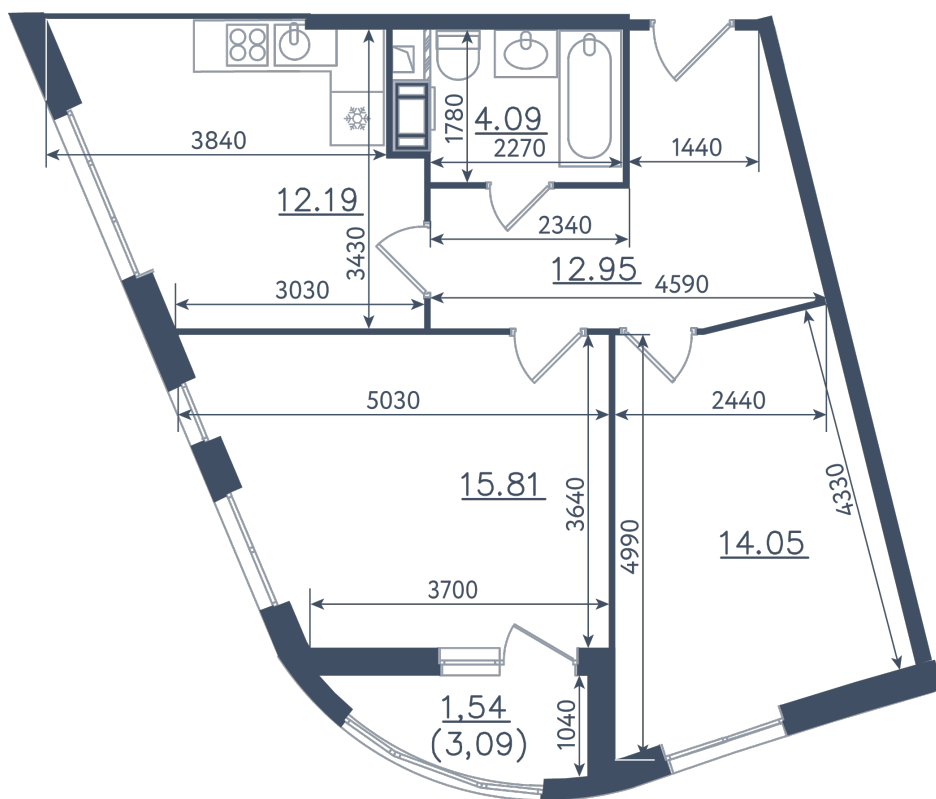

# 2 комнаты

Расположение

**10.1 сек., 4 эт.**

Общая площадь

**60.63 м<sup>2</sup>**

Стоимость

**21 402 390 ₺**

Тип 1-7

2 комнаты

Расположение

10.1 сек., 4 эт.

Общая площадь

60.63 м<sup>2</sup>

Стоимость

21 402 390 ₽