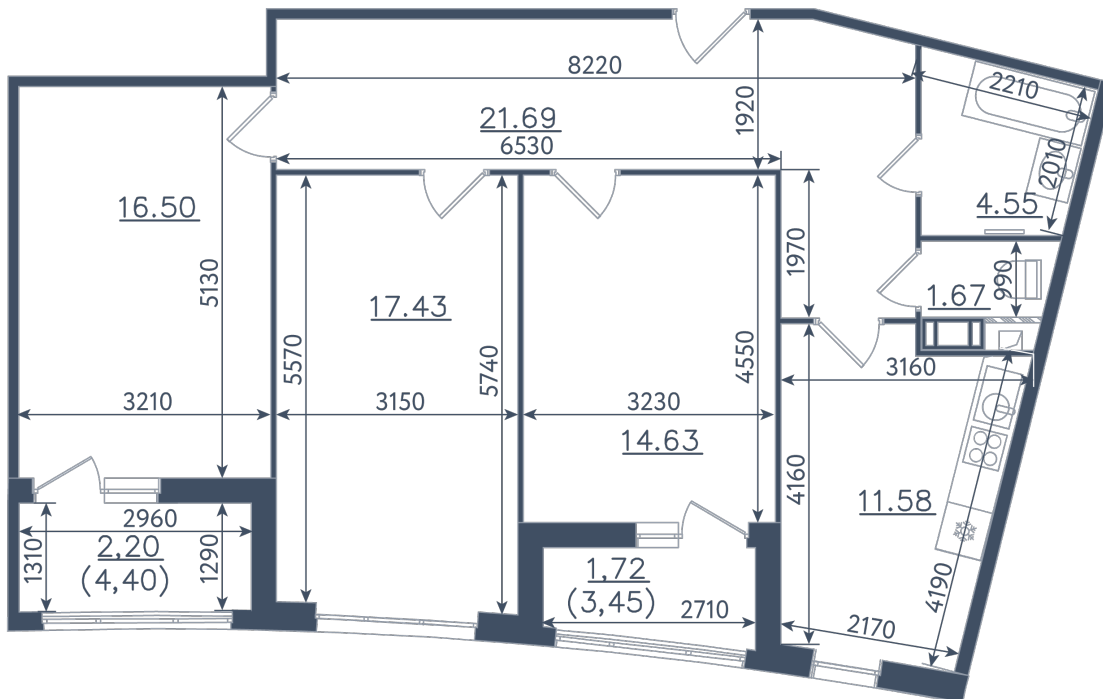

3 комнаты

Расположение

10.1 сек., 4 эт.

Общая площадь

91.97 м²

Стоимость

14 071 410 ₹

Тип 1-8

3 комнаты

Расположение

10.1 сек., 4 эт.

Общая площадь

91.97 м²

Стоимость

14 071 410 ₽