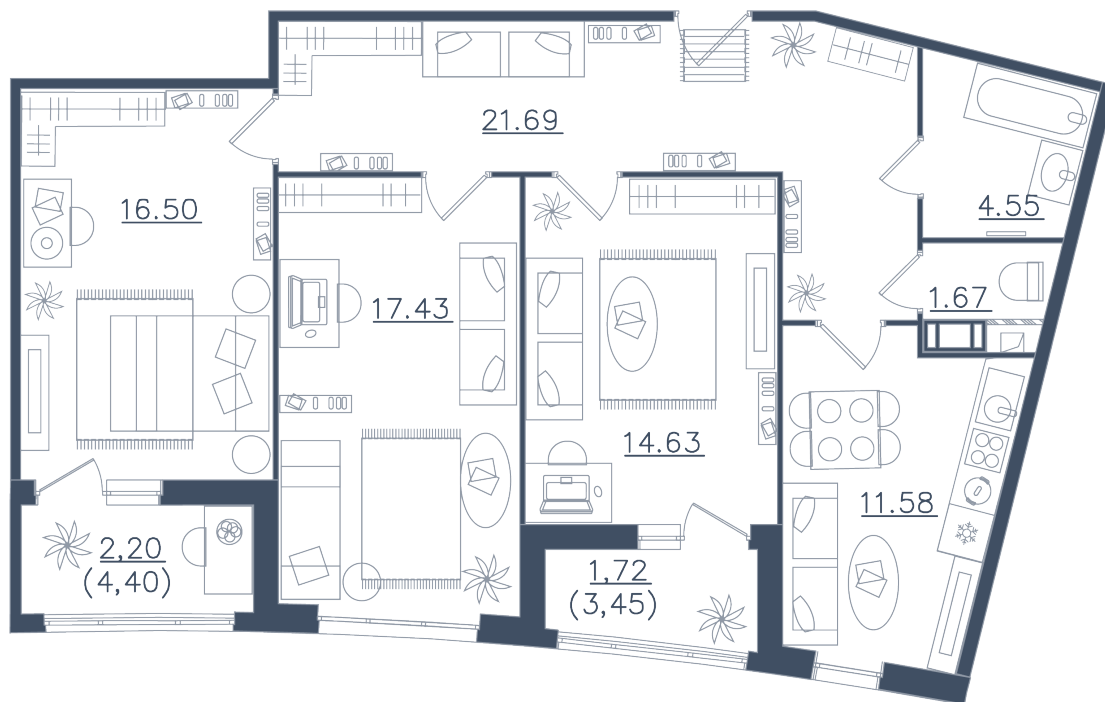

МИР ВНУТРИ
э.квартал

Центральный офис продаж

Санкт-Петербург, 17-я линия

Васильевского острова, д. 22

+7 (812) 711-11-11

callcenter@edevelopment.ru

mir-vnutri.ru

Тип 1-8

3 комнаты

Расположение

10.1 сек., 4 эт.

Общая площадь

91.97 м²

Стоимость

14 071 410 ₹