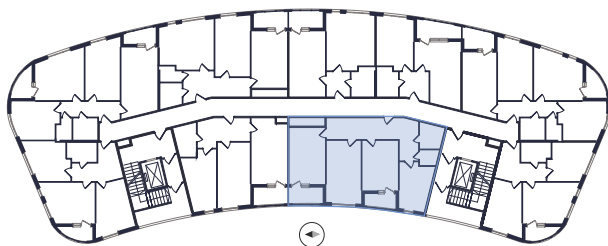

МИР ВНУТРИ
э.квартал

Центральный офис продаж

Санкт-Петербург, 17-я линия

Васильевского острова, д. 22

+7 (812) 711-11-11

callcenter@edevelopment.ru

mir-vnutri.ru

Тип 1-8

3 комнаты

Расположение

10.1 сек., 4 эт.

Общая площадь

91.97 м²

Стоимость

14 071 410 ₹