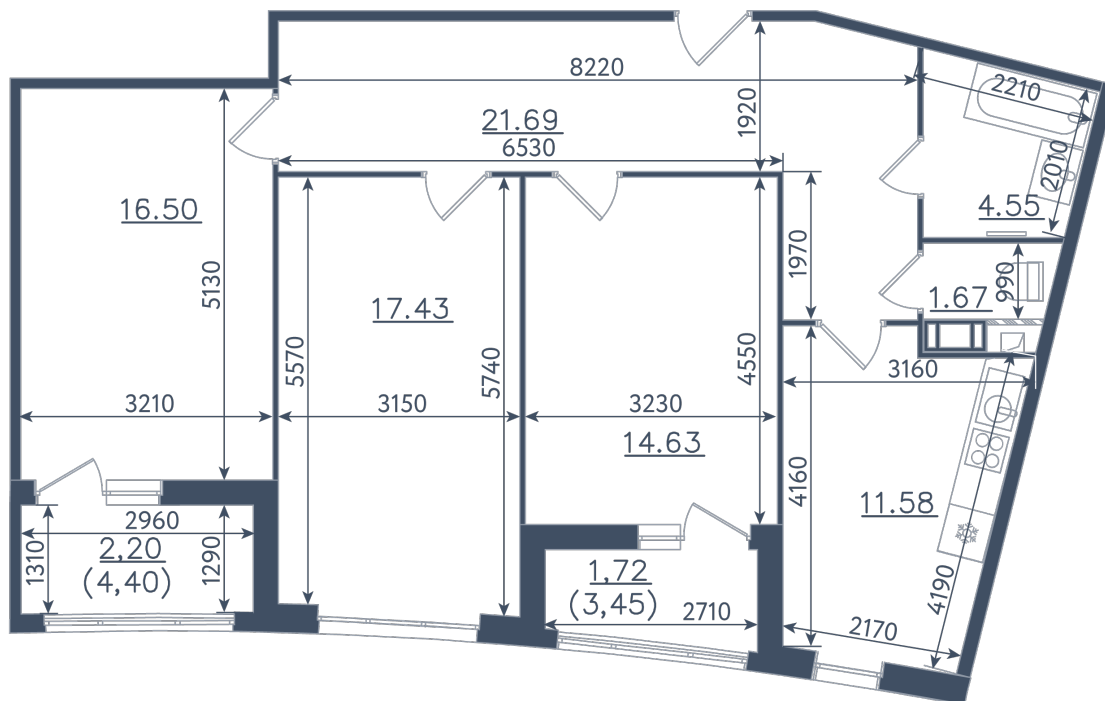

3 комнаты

Расположение

10.1 сек., 4 эт.

Общая площадь

91.97 м²

Стоимость

15 450 960 ₽

Тип 1-8

3 комнаты

Расположение

10.1 сек., 4 эт.

Общая площадь

91.97 м²

Стоимость

15 450 960 ₽