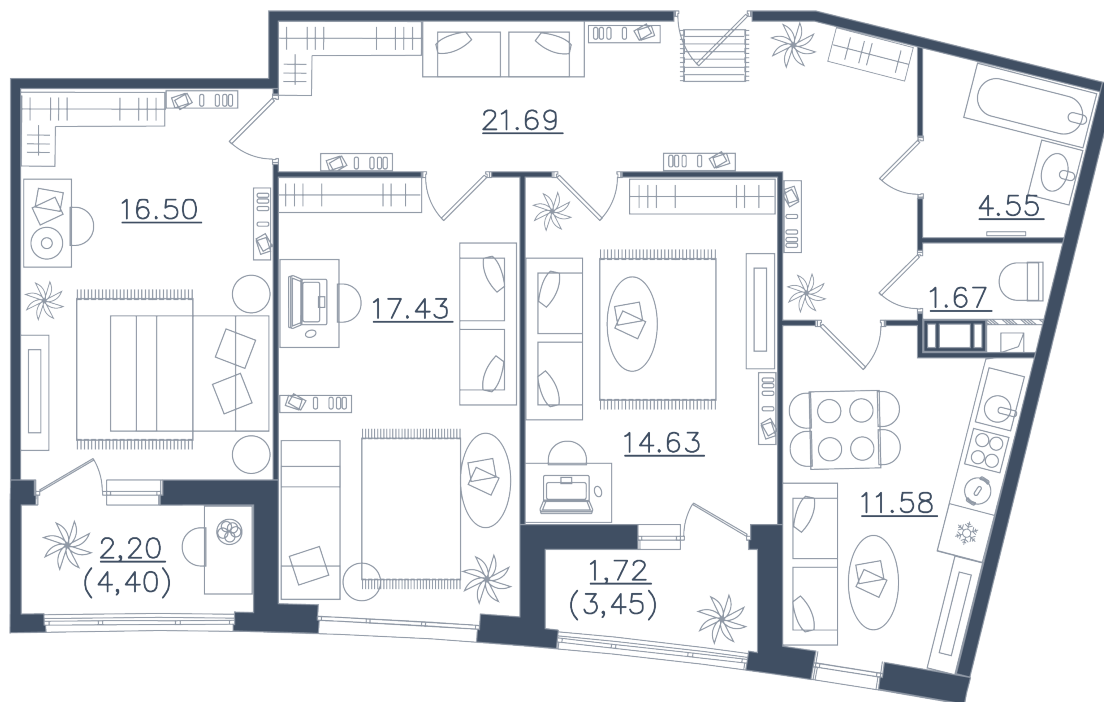

МИР ВНУТРИ
э.квартал

Центральный офис продаж

Санкт-Петербург, 17-я линия

Васильевского острова, д. 22

+7 (812) 711-11-11

callcenter@edevelopment.ru

mir-vnutri.ru

Тип 1-8

3 комнаты

Расположение

10.1 сек., 4 эт.

Общая площадь

91.97 м²

Стоимость

15 450 960 ₽