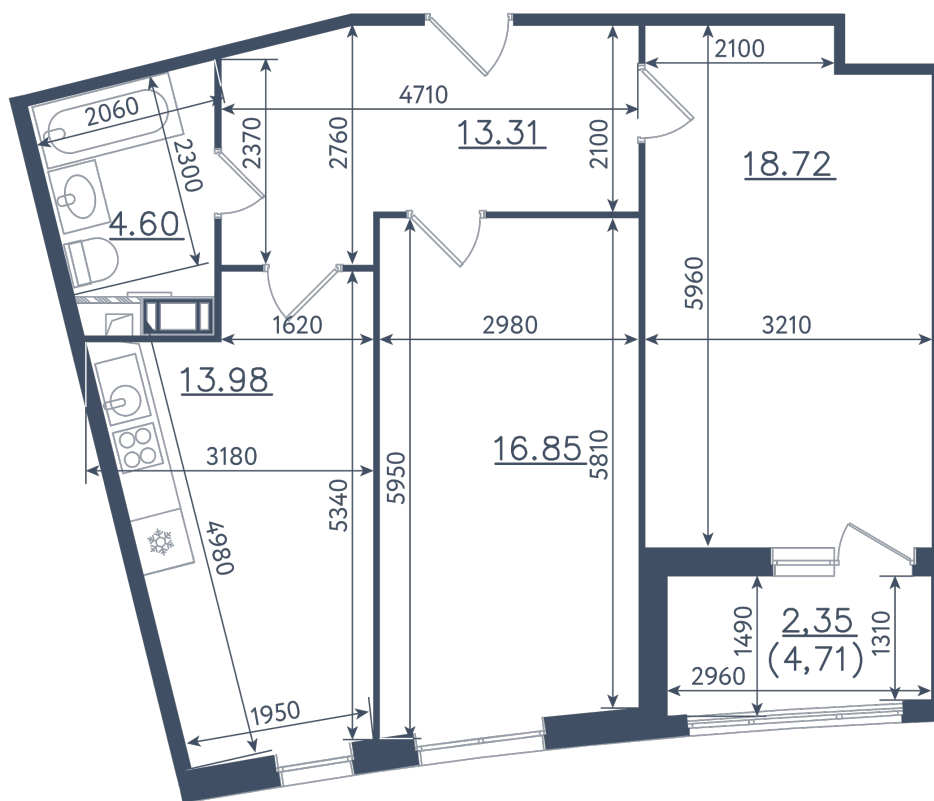

2 комнаты

Расположение

10.1 сек., 4 эт.

Общая площадь

69.81 м²

Стоимость

25 375 935 ₺

Тип 1-9

2 комнаты

Расположение

10.1 сек., 4 эт.

Общая площадь

69.81 м²

Стоимость

25 375 935 ₪