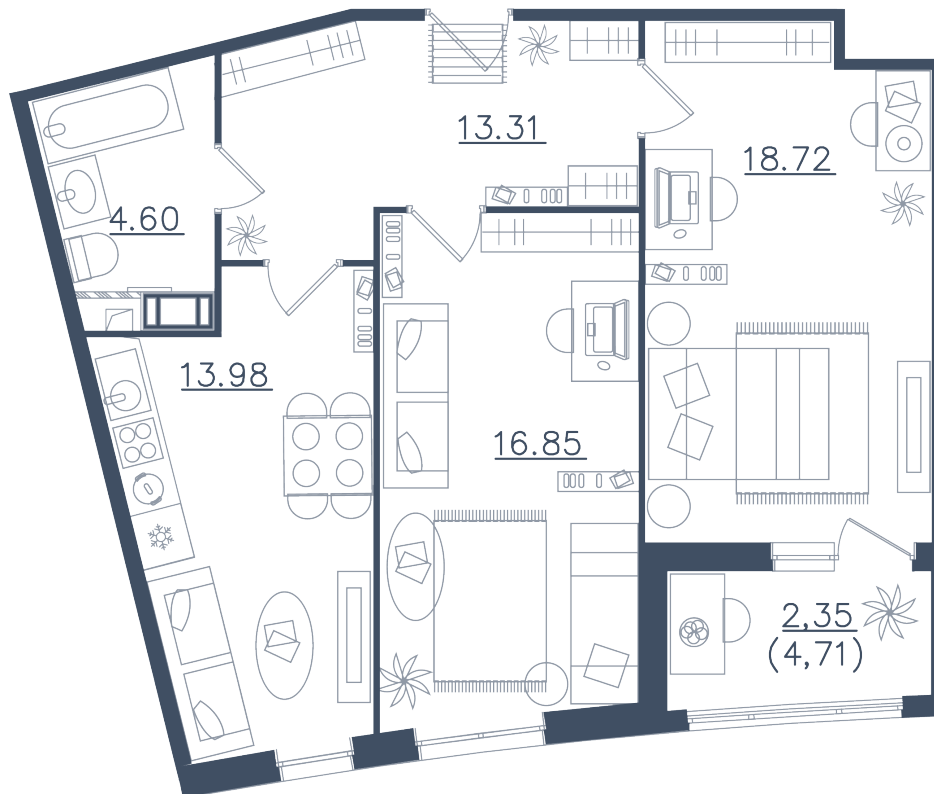

МИР ВНУТРИ
э.квартал

Центральный офис продаж

Санкт-Петербург, 17-я линия

Васильевского острова, д. 22

+7 (812) 711-11-11

callcenter@edevelopment.ru

mir-vnutri.ru

Тип 1-9

2 комнаты

Расположение

10.1 сек., 4 эт.

Общая площадь

69.81 м²

Стоимость

25 375 935 ₺