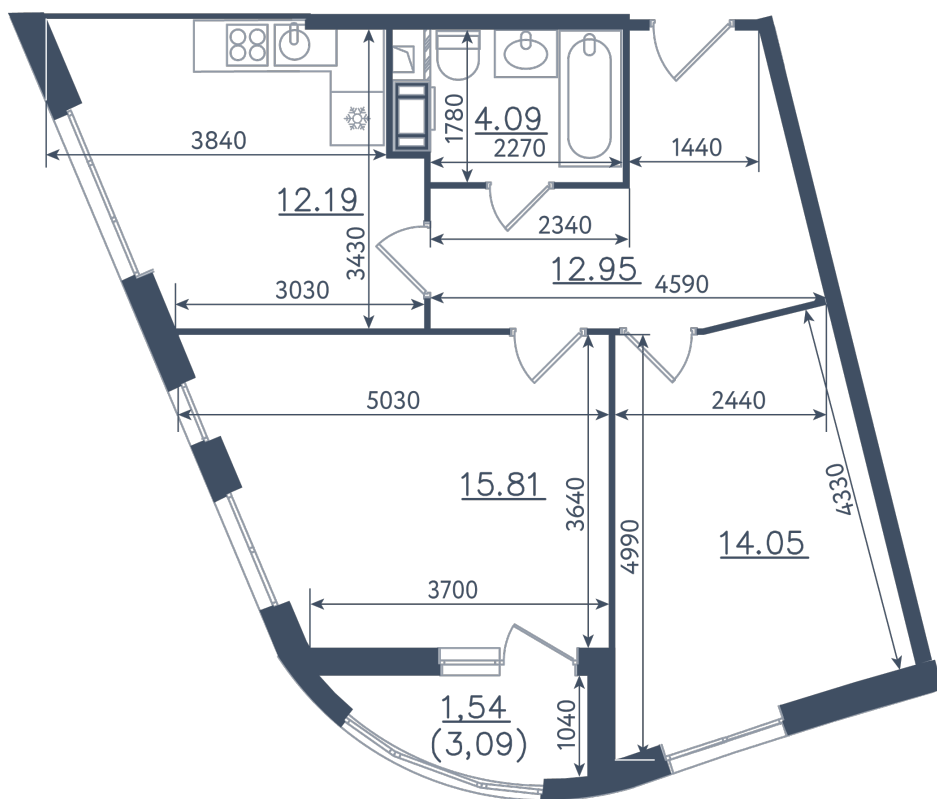

2 комнаты

Расположение

10.1 сек., 3 эт.

Общая площадь

60.63 м²

Стоимость

22 039 005 ₺

Тип 1-1

2 комнаты

Расположение

10.1 сек., 3 эт.

Общая площадь

60.63 м²

Стоимость

22 039 005 ₽