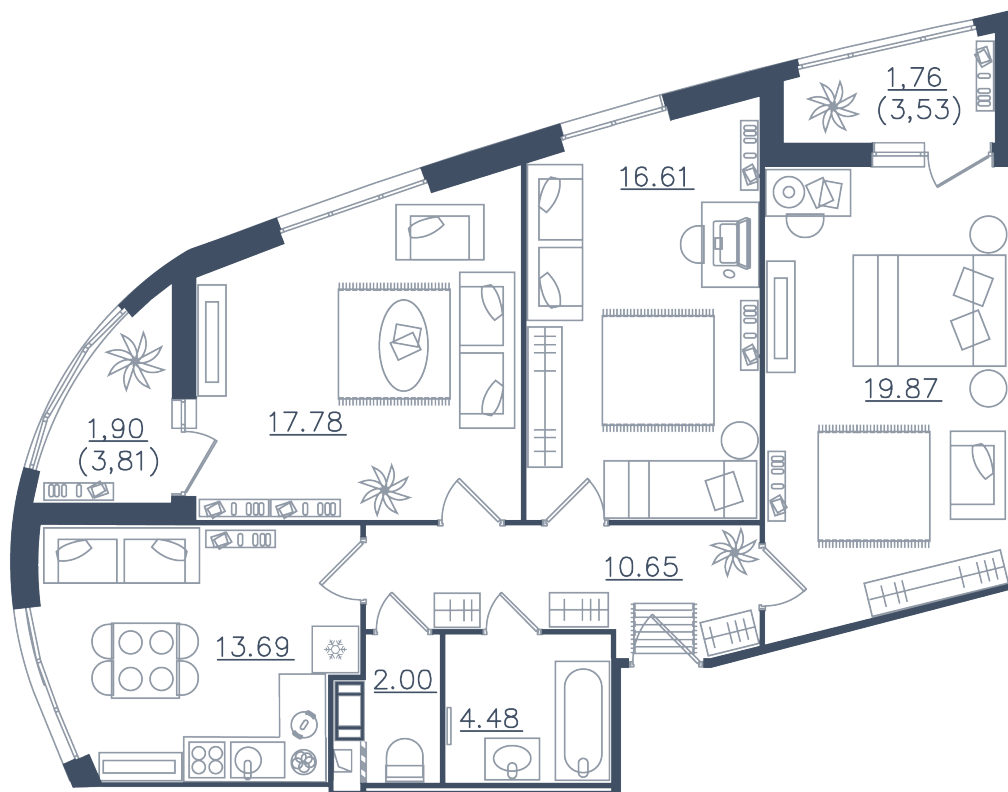

МИР ВНУТРИ
э.квартал

Центральный офис продаж

Санкт-Петербург, 17-я линия

Васильевского острова, д. 22

+7 (812) 711-11-11

callcenter@edevelopment.ru

mir-vnutri.ru

Тип 1-2

3 комнаты

Расположение

10.1 сек., 3 эт.

Общая площадь

88.74 м²

Стоимость

30 482 190 ₺