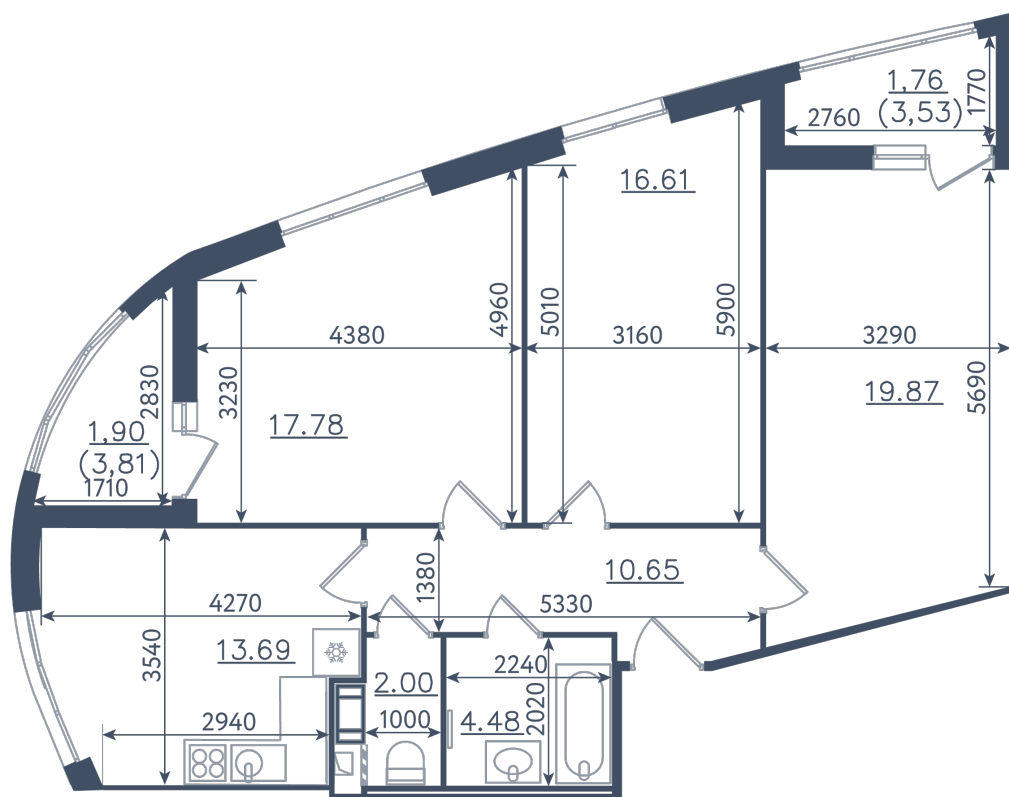

3 комнаты

Расположение

10.1 сек., 3 эт.

Общая площадь

88.74 м²

Стоимость

30 482 190 ₺

Тип 1-2

3 комнаты

Расположение

10.1 сек., 3 эт.

Общая площадь

88.74 м²

Стоимость

30 482 190 ₺