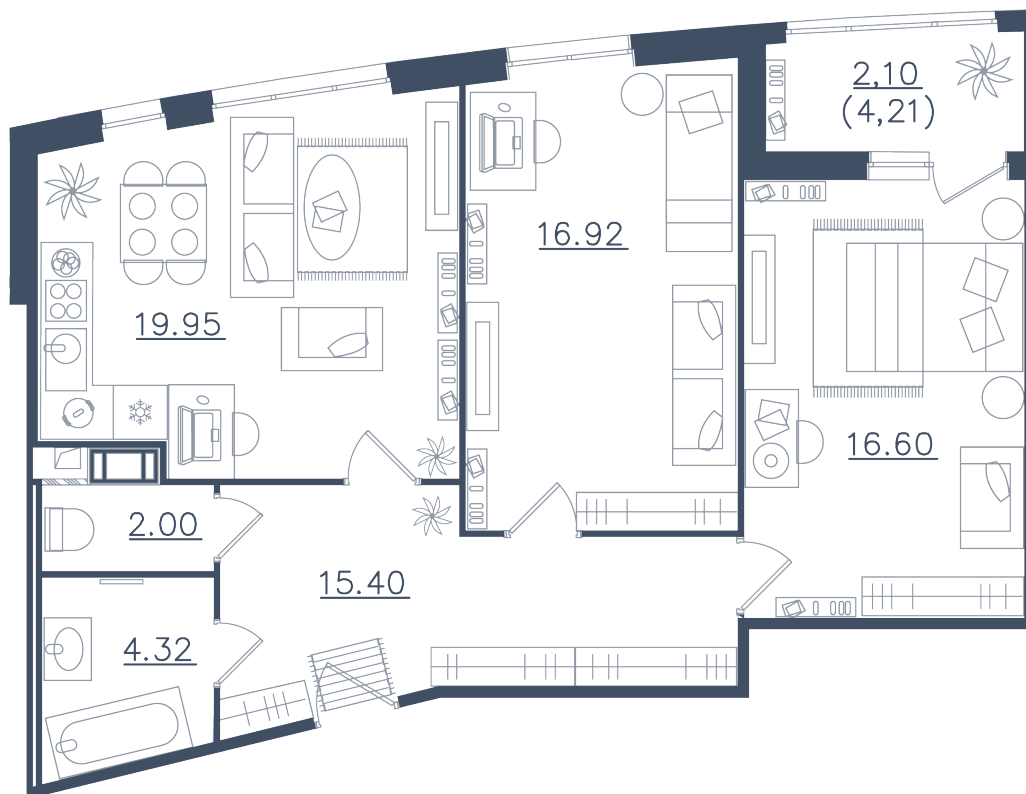

МИР ВНУТРИ
э.квартал

Центральный офис продаж

Санкт-Петербург, 17-я линия

Васильевского острова, д. 22

+7 (812) 711-11-11

callcenter@edevelopment.ru

mir-vnutri.ru

Тип 1-3

3 комнаты (евро)

Расположение

10.1 сек., 3 эт.

Общая площадь

77.29 м²

Стоимость

13 912 200 ₹