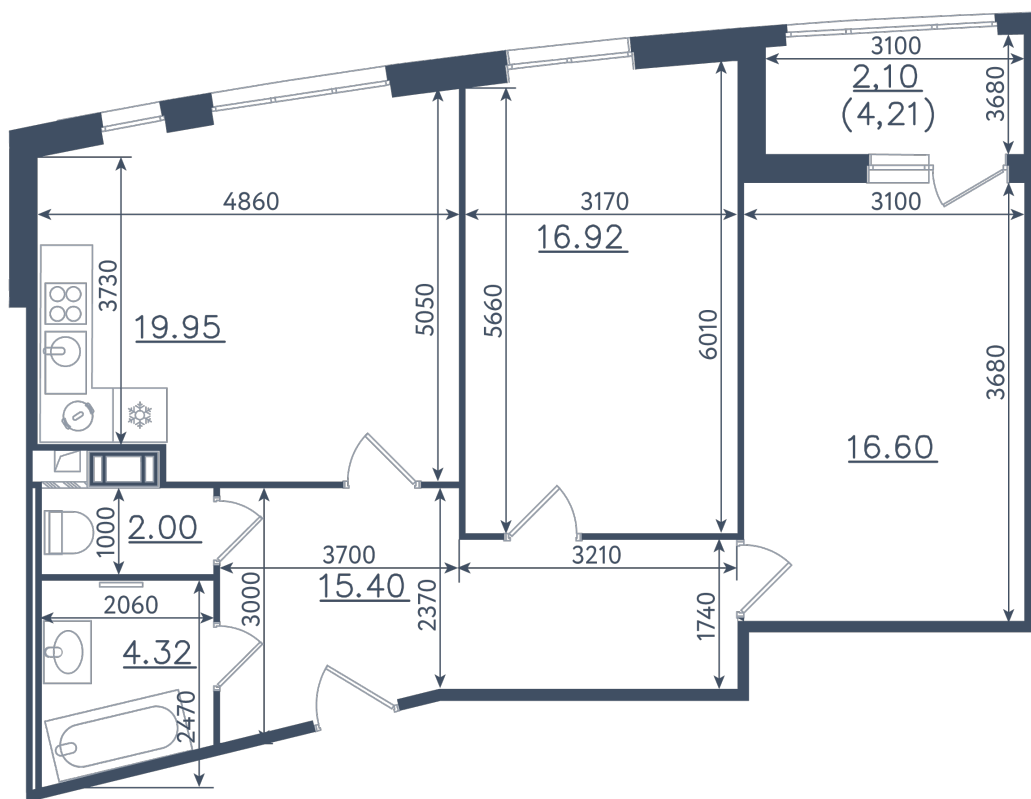

3 комнаты (евро)

Расположение

10.1 сек., 3 эт.

Общая площадь

77.29 м²

Стоимость

13 912 200 ₹

Тип 1-3

3 комнаты (евро)

Расположение

10.1 сек., 3 эт.

Общая площадь

77.29 м²

Стоимость

13 912 200 ₺