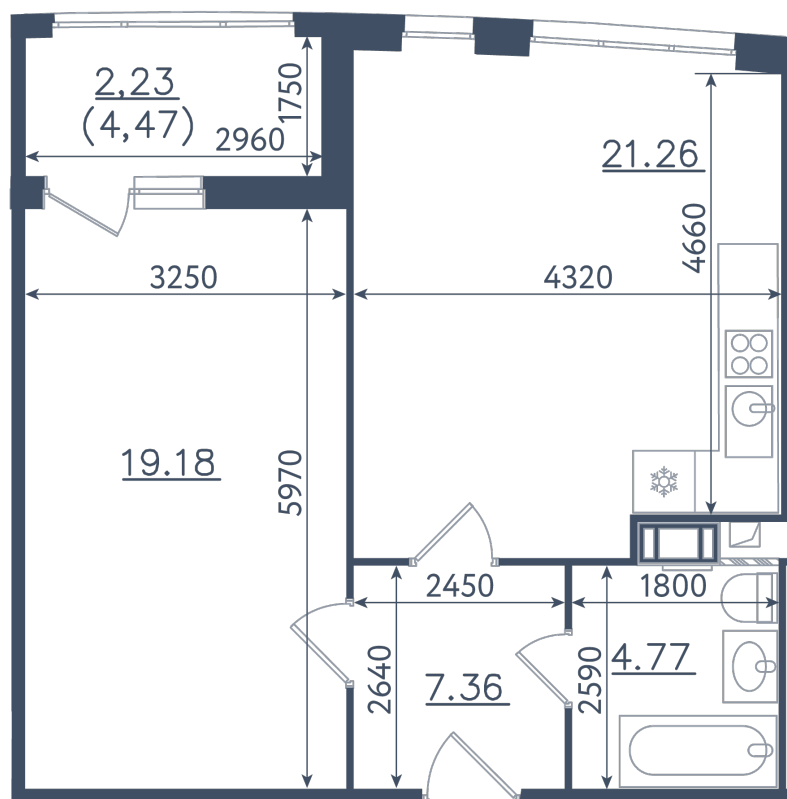

## 2 комнаты (евро)

Расположение

**10.1 сек., 3 эт.**

Общая площадь

**54.80 м<sup>2</sup>**

Стоимость

**13 343 800 ₺**

Тип 1-4

## 2 комнаты (евро)

Расположение

**10.1 сек., 3 эт.**

Общая площадь

**54.80 м²**

Стоимость

**13 343 800 ₽**