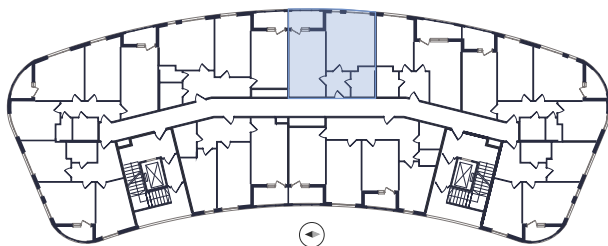

МИР ВНУТРИ
э.квартал

Центральный офис продаж

Санкт-Петербург, 17-я линия

Васильевского острова, д. 22

+7 (812) 711-11-11

callcenter@edevelopment.ru

mir-vnutri.ru

Тип 1-4

2 комнаты (евро)

Расположение

10.1 сек., 3 эт.

Общая площадь

54.80 м²

Стоимость

13 343 800 ₺