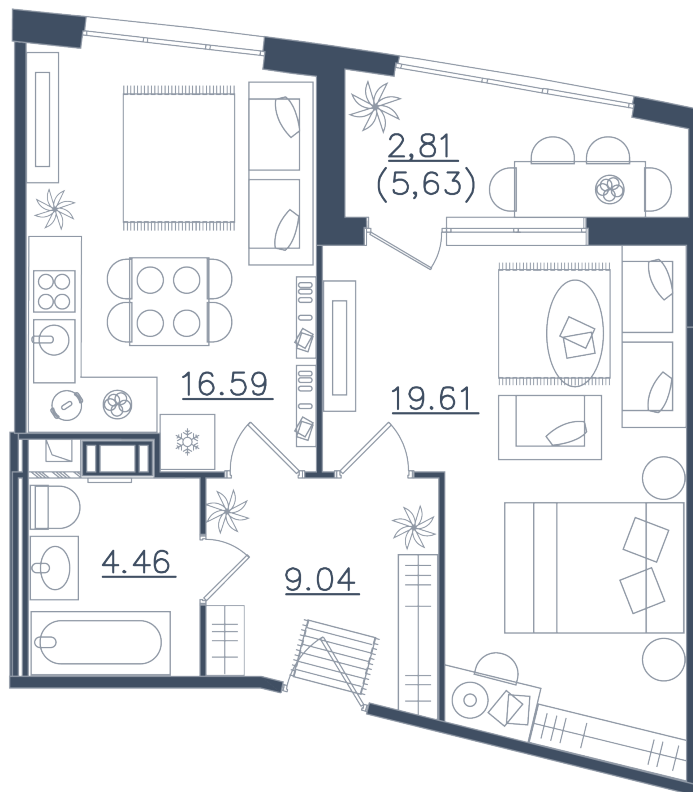

МИР ВНУТРИ
э.квартал

Центральный офис продаж

Санкт-Петербург, 17-я линия

Васильевского острова, д. 22

+7 (812) 711-11-11

callcenter@edevelopment.ru

mir-vnutri.ru

Тип 1-5

1 комната

Расположение

10.1 сек., 3 эт.

Общая площадь

52.51 м²

Стоимость

19 139 895 ₺