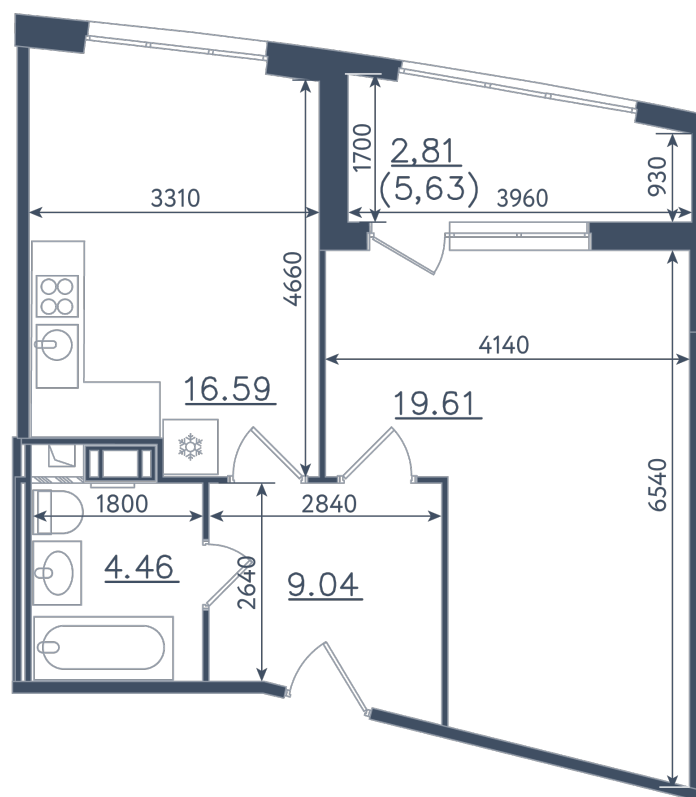

1 комната

Расположение

10.1 сек., 3 эт.

Общая площадь

52.51 м²

Стоимость

19 139 895 ₺

Тип 1-5

1 комната

Расположение

10.1 сек., 3 эт.

Общая площадь

52.51 м²

Стоимость

19 139 895 ₽