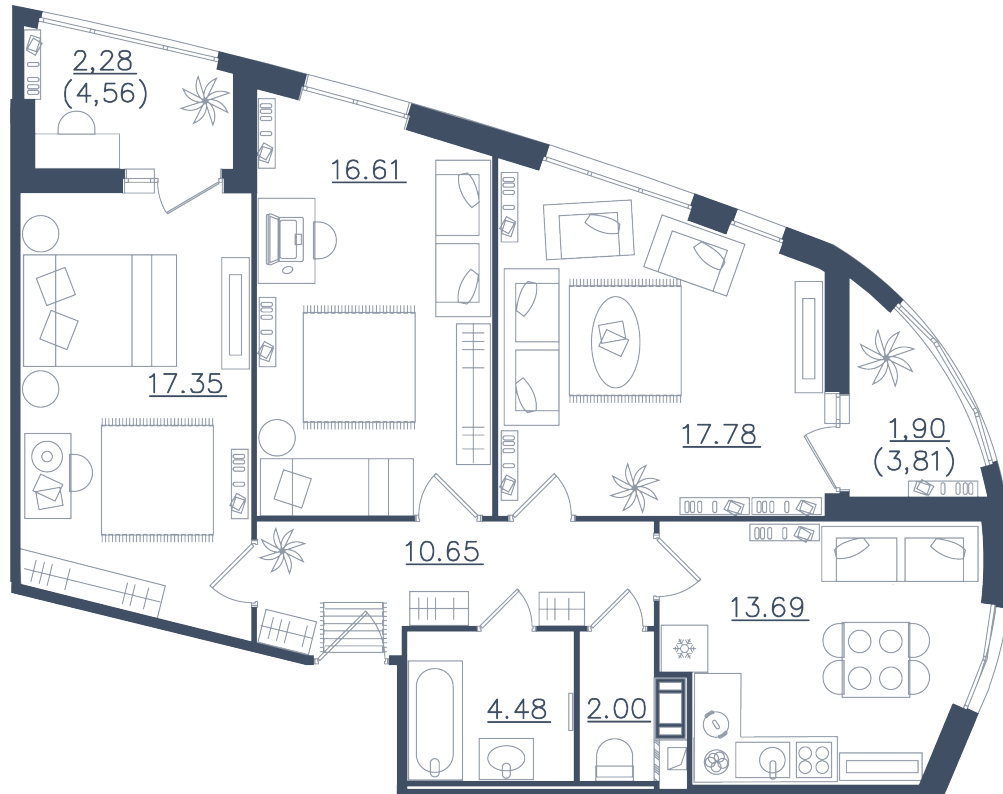

МИР ВНУТРИ
э.квартал

Центральный офис продаж

Санкт-Петербург, 17-я линия

Васильевского острова, д. 22

+7 (812) 711-11-11

callcenter@edevelopment.ru

mir-vnutri.ru

Тип 1-6

3 комнаты

Расположение

10.1 сек., 3 эт.

Общая площадь

86.74 м²

Стоимость

29 795 190 ₺