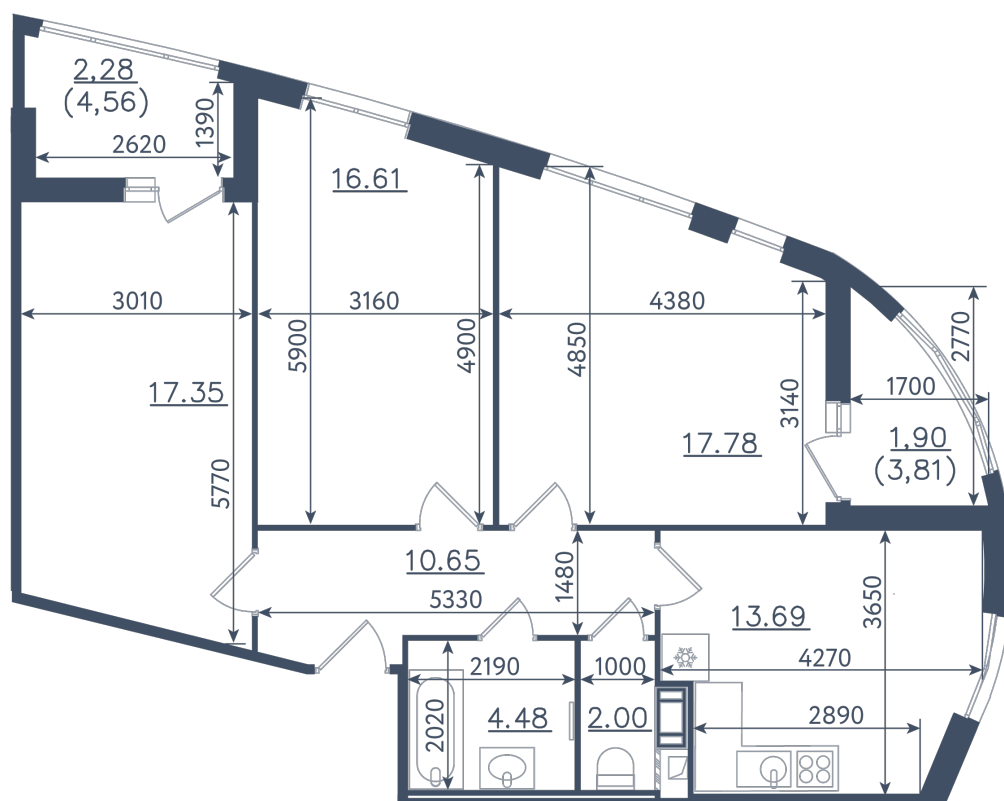

# 3 комнаты

Расположение

**10.1 сек., 3 эт.**

Общая площадь

**86.74 м<sup>2</sup>**

Стоимость

**29 795 190 ₺**

Тип 1-6

**3 КОМНАТЫ**

Расположение

**10.1 сек., 3 эт.**

Общая площадь

**86.74 м<sup>2</sup>**

Стоимость

**29 795 190 ₺**