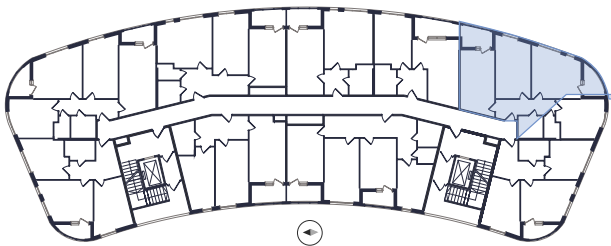

МИР ВНУТРИ
э.квартал

Центральный офис продаж

Санкт-Петербург, 17-я линия

Васильевского острова, д. 22

+7 (812) 711-11-11

callcenter@edevelopment.ru

mir-vnutri.ru

Тип 1-6

3 комнаты

Расположение

10.1 сек., 3 эт.

Общая площадь

86.74 м²

Стоимость

29 795 190 ₺