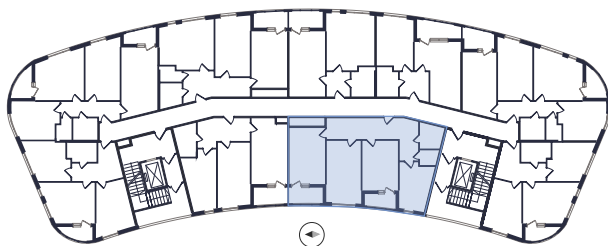

МИР ВНУТРИ
э.квартал

Центральный офис продаж

Санкт-Петербург, 17-я линия

Васильевского острова, д. 22

+7 (812) 711-11-11

callcenter@edevelopment.ru

mir-vnutri.ru

Тип 1-8

3 комнаты

Расположение

10.1 сек., 3 эт.

Общая площадь

91.97 м²

Стоимость

31 591 695 ₺