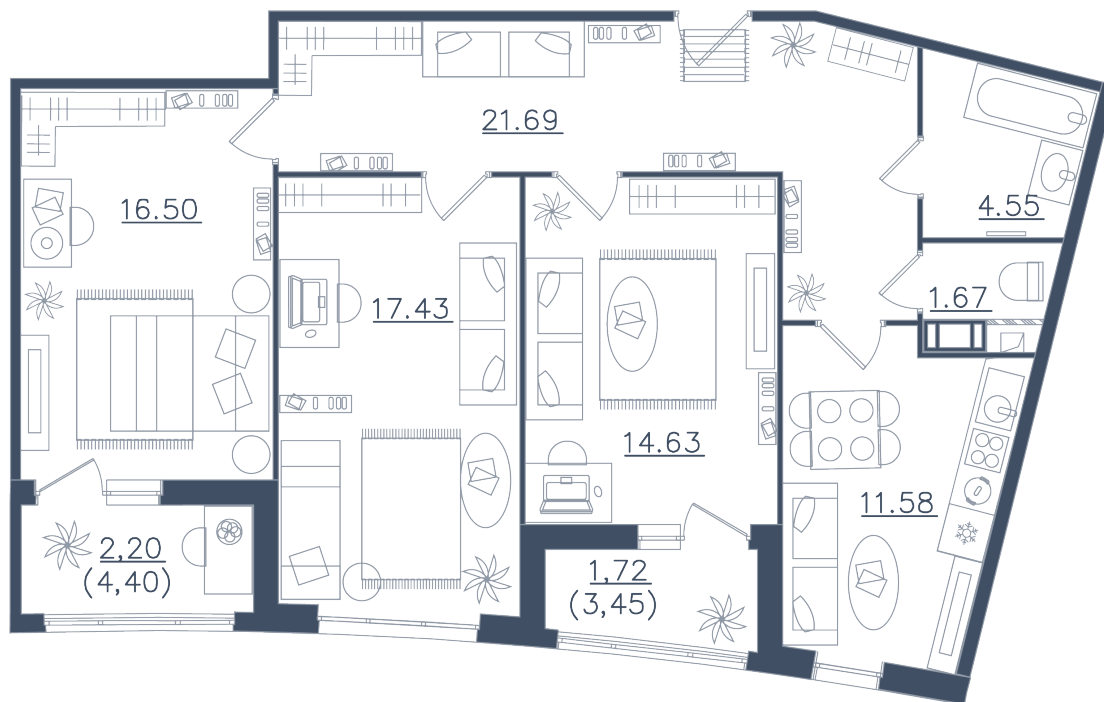

МИР ВНУТРИ
э.квартал

Центральный офис продаж

Санкт-Петербург, 17-я линия

Васильевского острова, д. 22

+7 (812) 711-11-11

callcenter@edevelopment.ru

mir-vnutri.ru

Тип 1-8

3 комнаты

Расположение

10.1 сек., 3 эт.

Общая площадь

91.97 м²

Стоимость

31 591 695 ₺