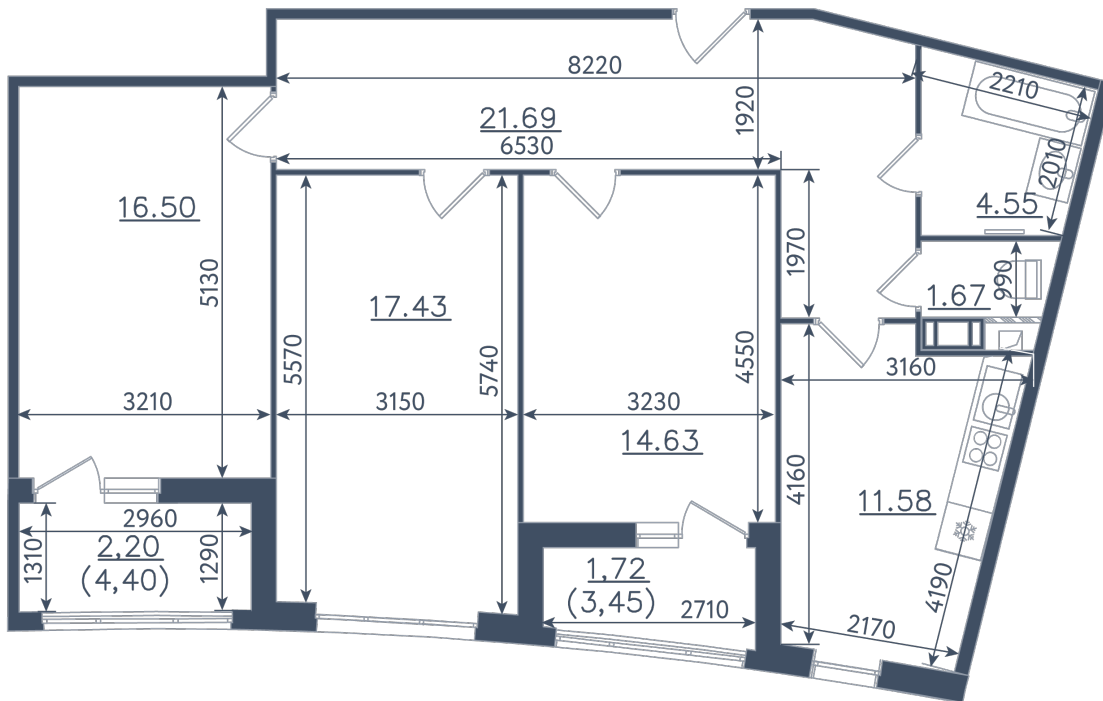

# 3 комнаты

Расположение

**10.1 сек., 3 эт.**

Общая площадь

**91.97 м<sup>2</sup>**

Стоимость

**31 591 695 ₺**

Тип 1-8

3 комнаты

Расположение

10.1 сек., 3 эт.

Общая площадь

91.97 м<sup>2</sup>

Стоимость

31 591 695 ₽