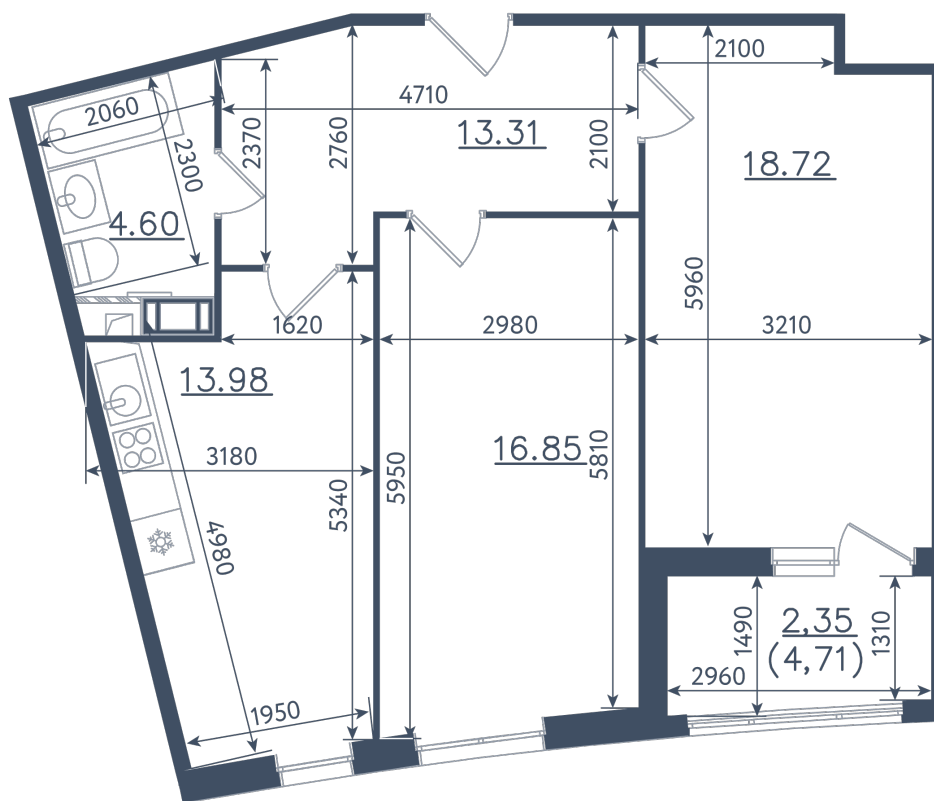

2 комнаты

Расположение

10.1 сек., 3 эт.

Общая площадь

69.81 м²

Стоимость

24 677 835 ₺

Тип 1-9

2 комнаты

Расположение

10.1 сек., 3 эт.

Общая площадь

69.81 м²

Стоимость

24 677 835 ₽