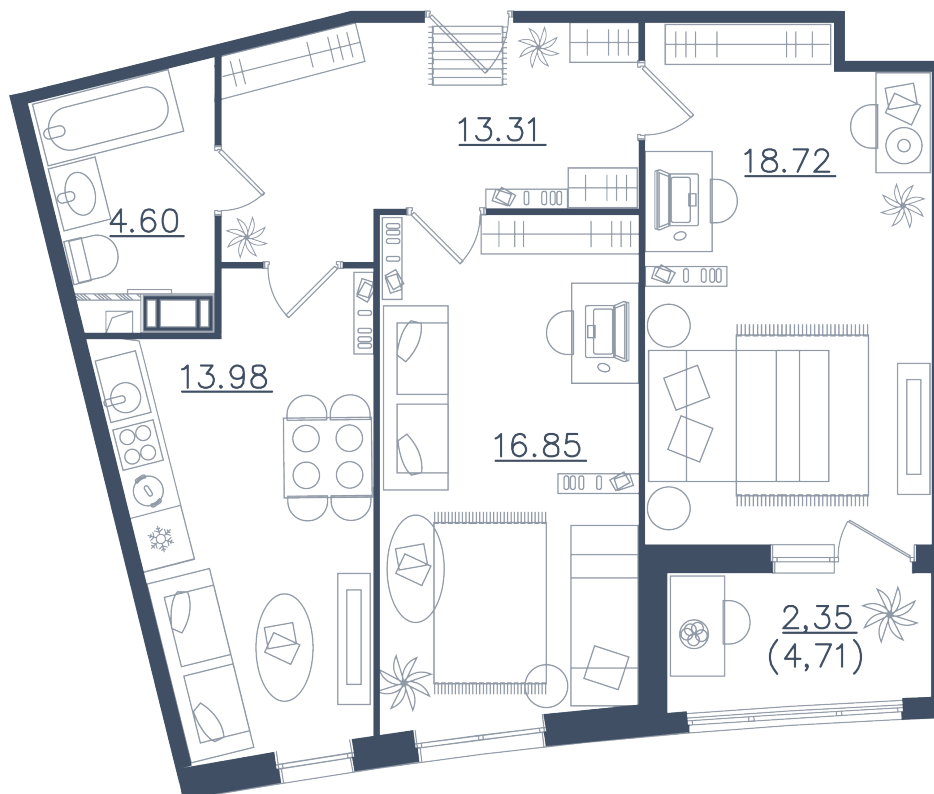

МИР ВНУТРИ
э.квартал

Центральный офис продаж

Санкт-Петербург, 17-я линия

Васильевского острова, д. 22

+7 (812) 711-11-11

callcenter@edevelopment.ru

mir-vnutri.ru

Тип 1-9

2 комнаты

Расположение

10.1 сек., 3 эт.

Общая площадь

69.81 м²

Стоимость

24 677 835 ₺