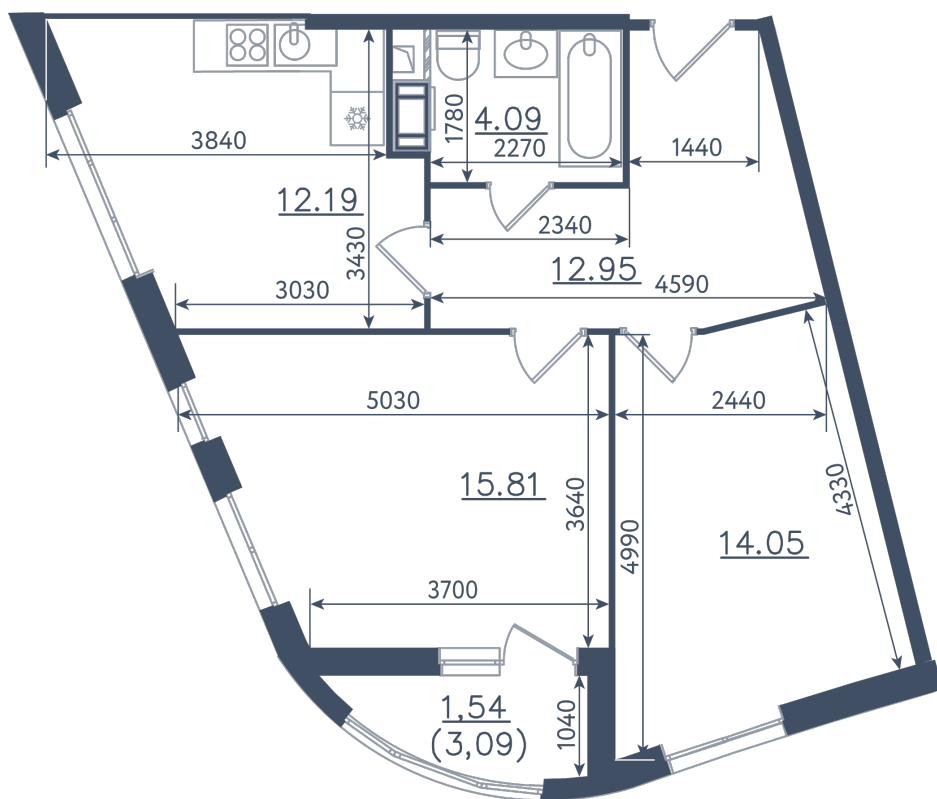

2 комнаты

Расположение

10.1 сек., 2 эт.

Общая площадь

60.63 м²

Стоимость

22 039 005 ₺

Тип 1-1

2 комнаты

Расположение

10.1 сек., 2 эт.

Общая площадь

60.63 м²

Стоимость

22 039 005 ₽