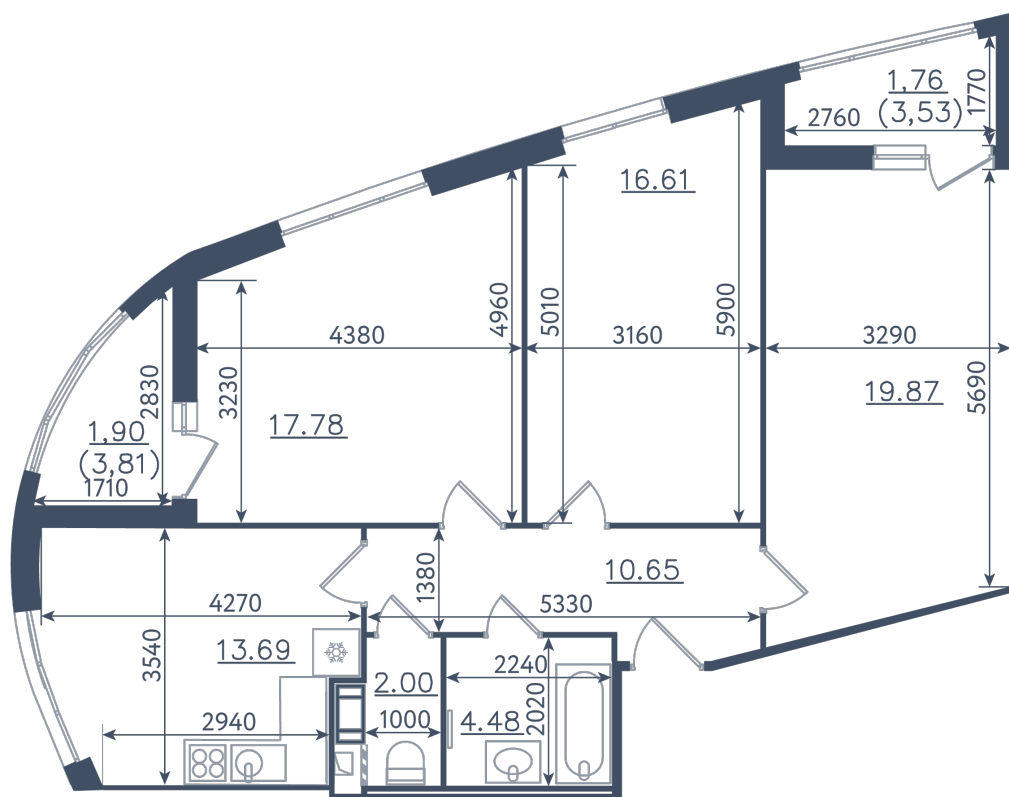

3 комнаты

Расположение

10.1 сек., 2 эт.

Общая площадь

88.74 м²

Стоимость

30 482 190 ₺

Тип 1-2

3 комнаты

Расположение

10.1 сек., 2 эт.

Общая площадь

88.74 м²

Стоимость

30 482 190 ₽