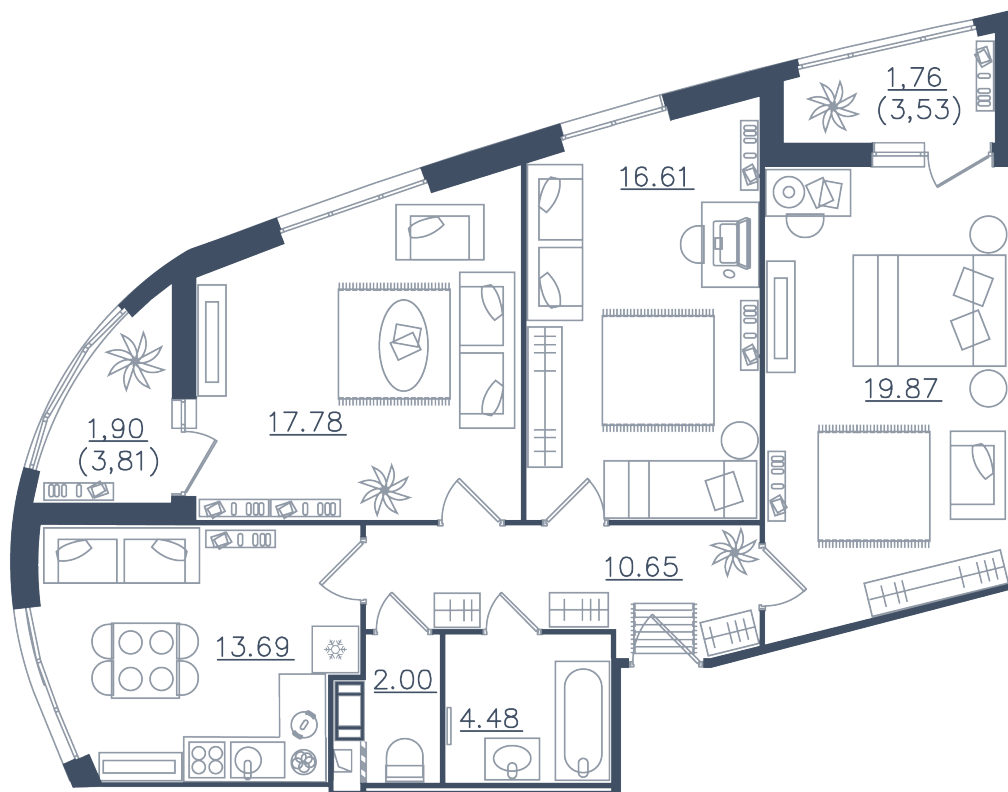

МИР ВНУТРИ
э.квартал

Центральный офис продаж

Санкт-Петербург, 17-я линия

Васильевского острова, д. 22

+7 (812) 711-11-11

callcenter@edevlopment.ru

mir-vnutri.ru

Тип 1-2

3 комнаты

Расположение

10.1 сек., 2 эт.

Общая площадь

88.74 м²

Стоимость

30 482 190 ₺