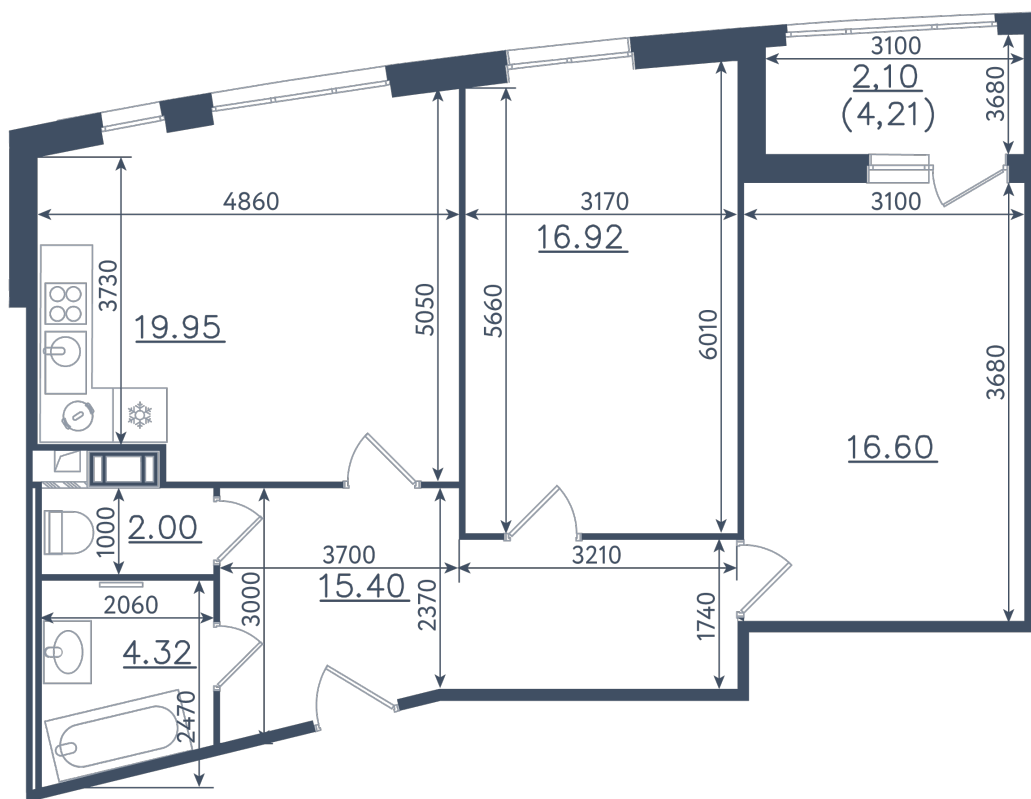

3 комнаты (евро)

Расположение

10.1 сек., 2 эт.

Общая площадь

77.29 м²

Стоимость

18 047 215 ₺

Тип 1-3

3 комнаты (евро)

Расположение

10.1 сек., 2 эт.

Общая площадь

77.29 м²

Стоимость

18 047 215 ₺