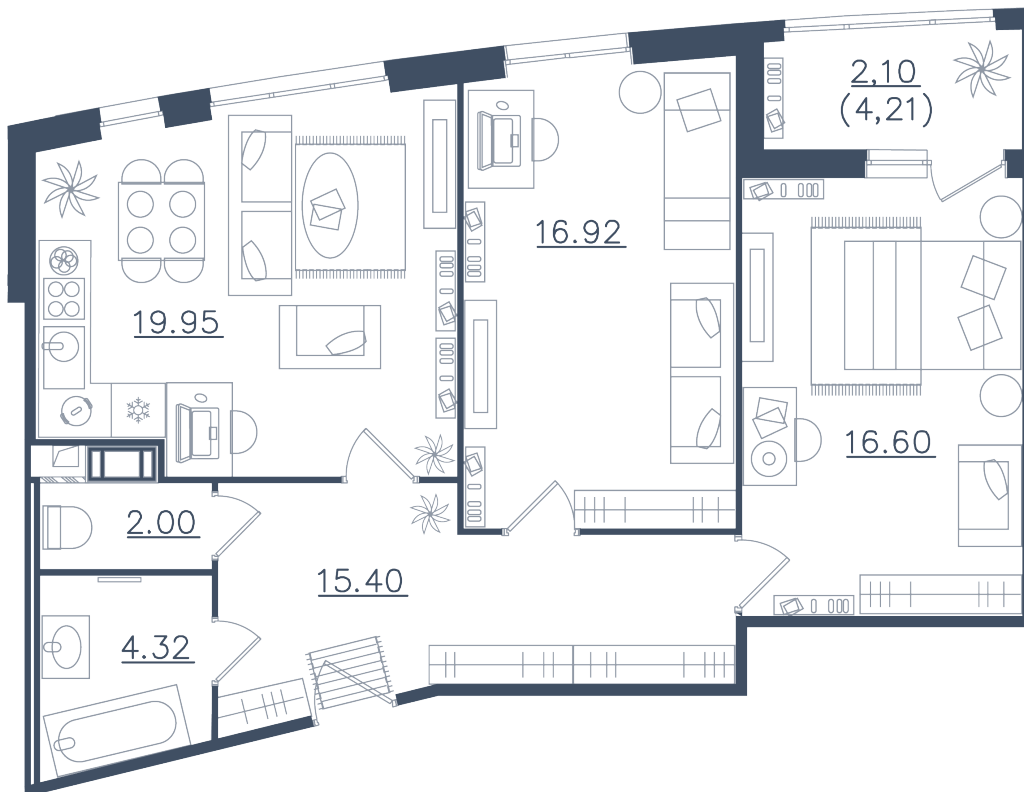

МИР ВНУТРИ
э.квартал

Центральный офис продаж

Санкт-Петербург, 17-я линия

Васильевского острова, д. 22

+7 (812) 711-11-11

callcenter@edevelopment.ru

mir-vnutri.ru

Тип 1-3

3 комнаты (евро)

Расположение

10.1 сек., 2 эт.

Общая площадь

77.29 м²

Стоимость

18 047 215 ₺