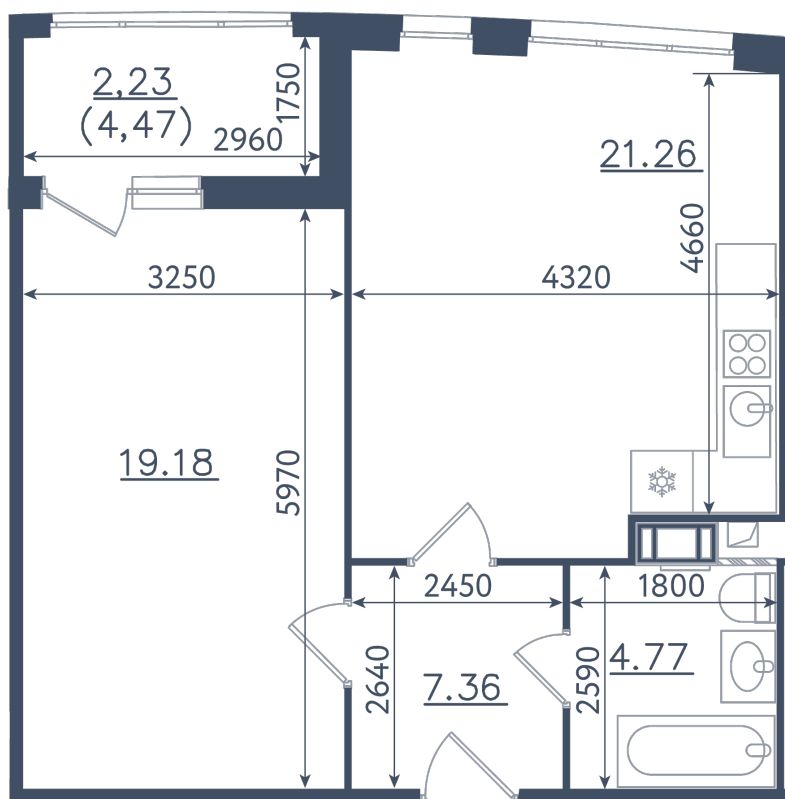

2 комнаты (евро)

Расположение

10.1 сек., 2 эт.

Общая площадь

54.80 м²

Стоимость

8 658 400 ₺

Тип 1-4

2 комнаты (евро)

Расположение

10.1 сек., 2 эт.

Общая площадь

54.80 м²

Стоимость

8 658 400 ₺