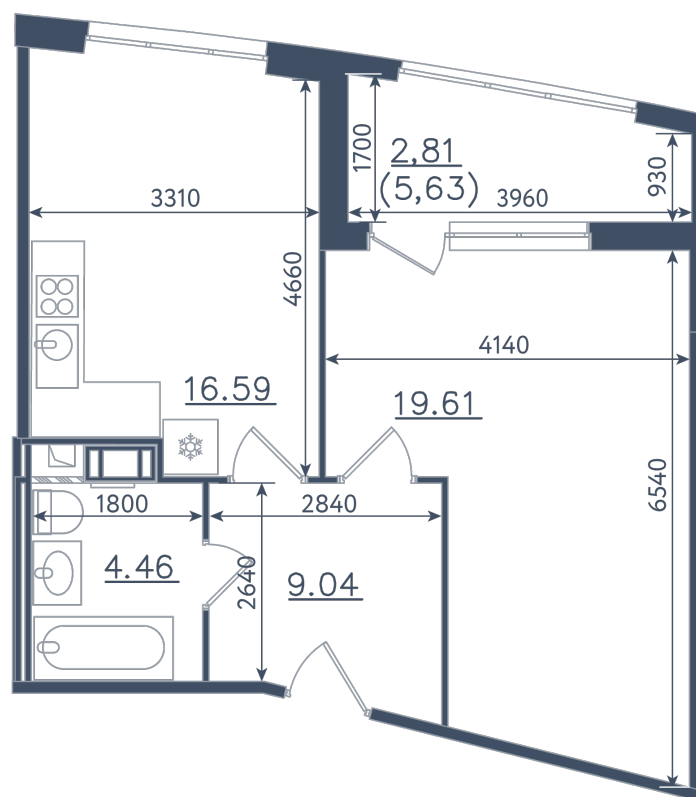

1 комната

Расположение

10.1 сек., 2 эт.

Общая площадь

52.51 м²

Стоимость

19 139 895 ₺

Тип 1-5

1 комната

Расположение

10.1 сек., 2 эт.

Общая площадь

52.51 м²

Стоимость

19 139 895 ₽