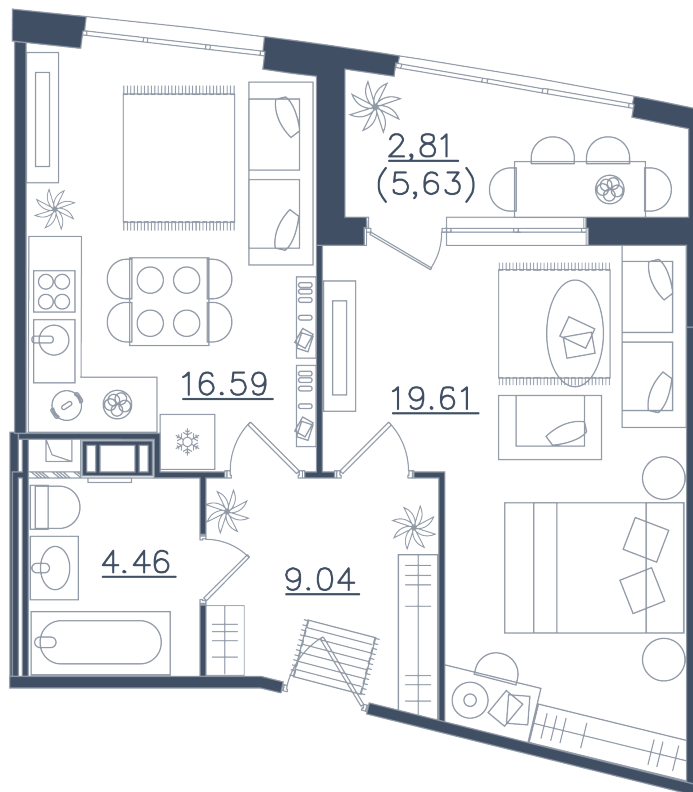

МИР ВНУТРИ
э.квартал

Центральный офис продаж

Санкт-Петербург, 17-я линия

Васильевского острова, д. 22

+7 (812) 711-11-11

callcenter@edevelopment.ru

mir-vnutri.ru

Тип 1-5

1 комната

Расположение

10.1 сек., 2 эт.

Общая площадь

52.51 м²

Стоимость

19 139 895 ₺