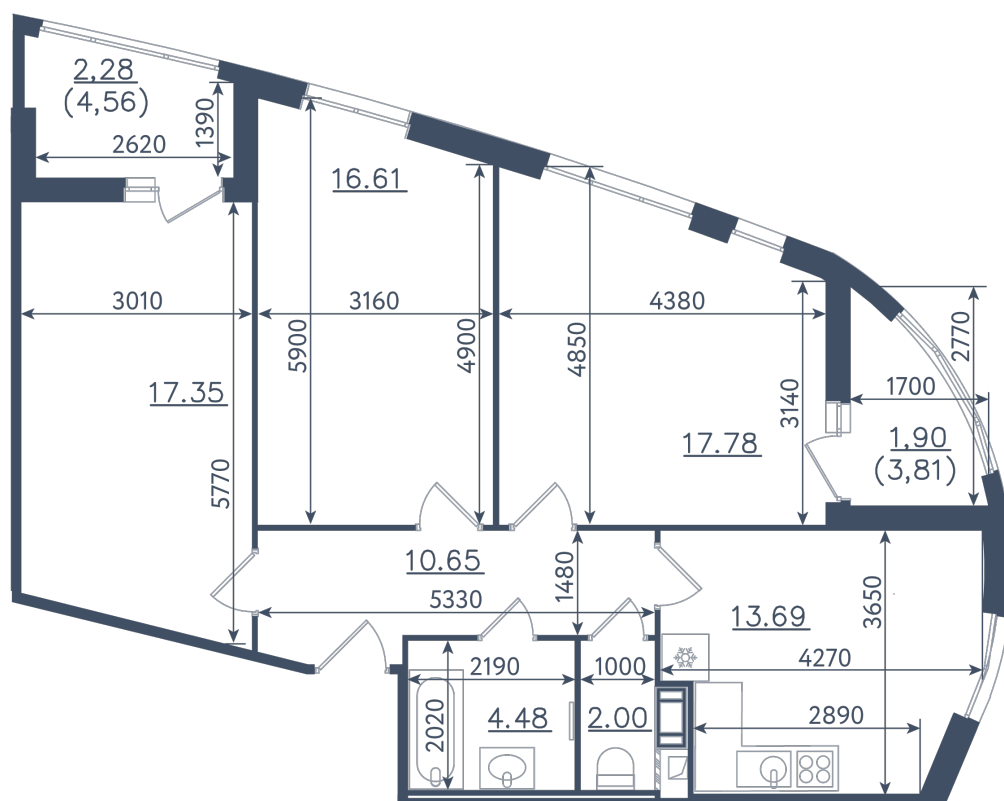

3 комнаты

Расположение

10.1 сек., 2 эт.

Общая площадь

86.74 м²

Стоимость

29 578 340 ₹

Тип 1-6

3 КОМНАТЫ

Расположение

10.1 сек., 2 эт.

Общая площадь

86.74 м²

Стоимость

29 578 340 Р