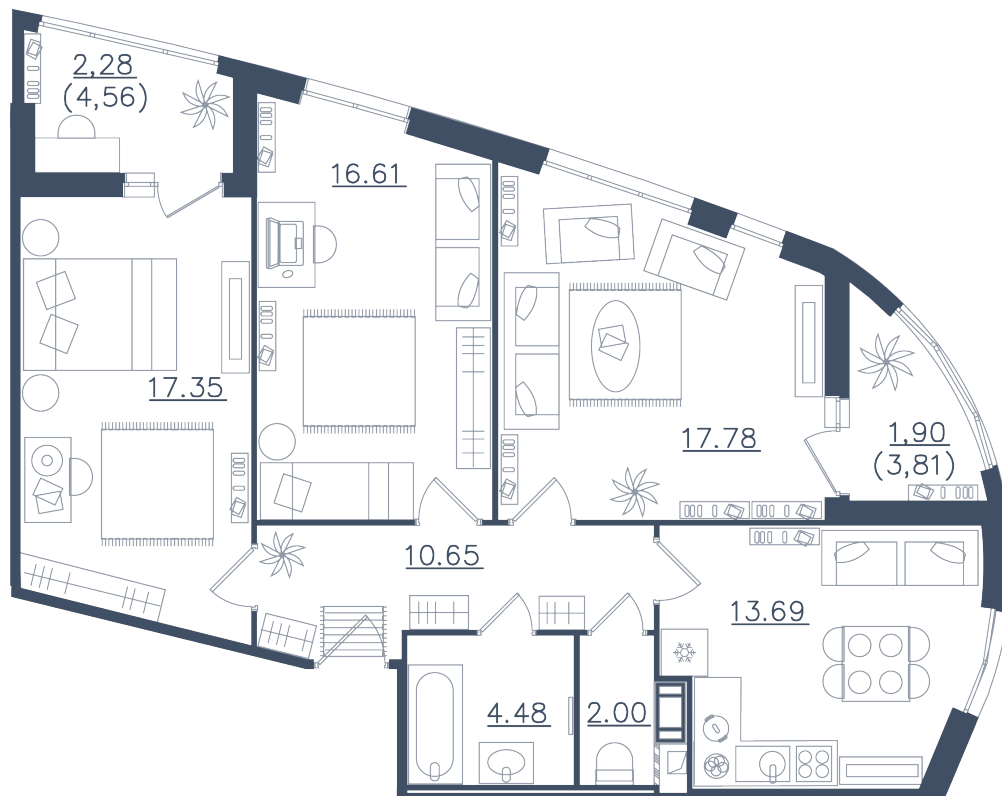

МИР ВНУТРИ
э.квартал

Центральный офис продаж

Санкт-Петербург, 17-я линия

Васильевского острова, д. 22

+7 (812) 711-11-11

callcenter@edevelopment.ru

mir-vnutri.ru

Тип 1-6

3 комнаты

Расположение

10.1 сек., 2 эт.

Общая площадь

86.74 м²

Стоимость

29 578 340 ₹