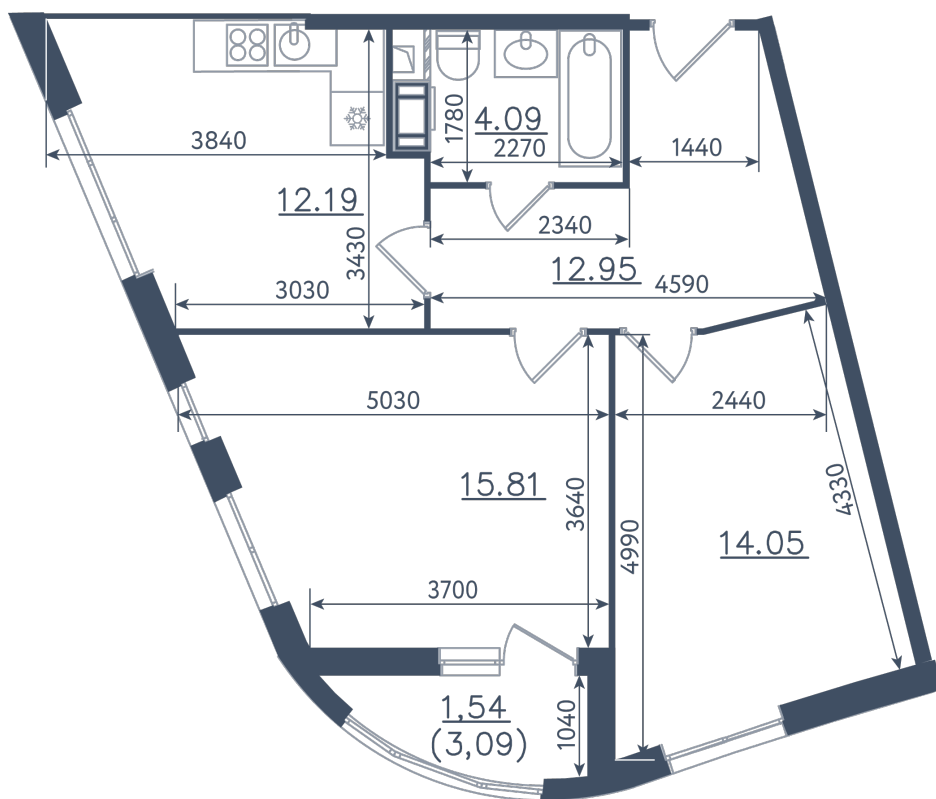

# 2 комнаты

Расположение

**10.1 сек., 2 эт.**

Общая площадь

**60.63 м<sup>2</sup>**

Стоимость

**22 039 005 ₽**

Тип 1-7

2 комнаты

Расположение

10.1 сек., 2 эт.

Общая площадь

60.63 м<sup>2</sup>

Стоимость

22 039 005 ₽