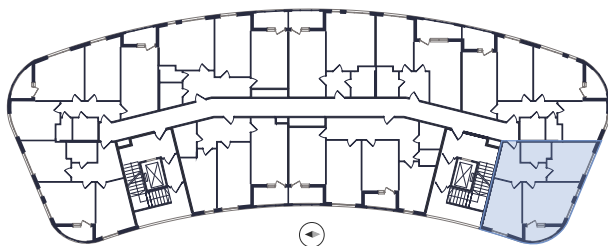

МИР ВНУТРИ
э.квартал

Центральный офис продаж

Санкт-Петербург, 17-я линия

Васильевского острова, д. 22

+7 (812) 711-11-11

callcenter@edevelopment.ru

mir-vnutri.ru

Тип 1-7

2 комнаты

Расположение

10.1 сек., 2 эт.

Общая площадь

60.63 м²

Стоимость

22 039 005 ₽